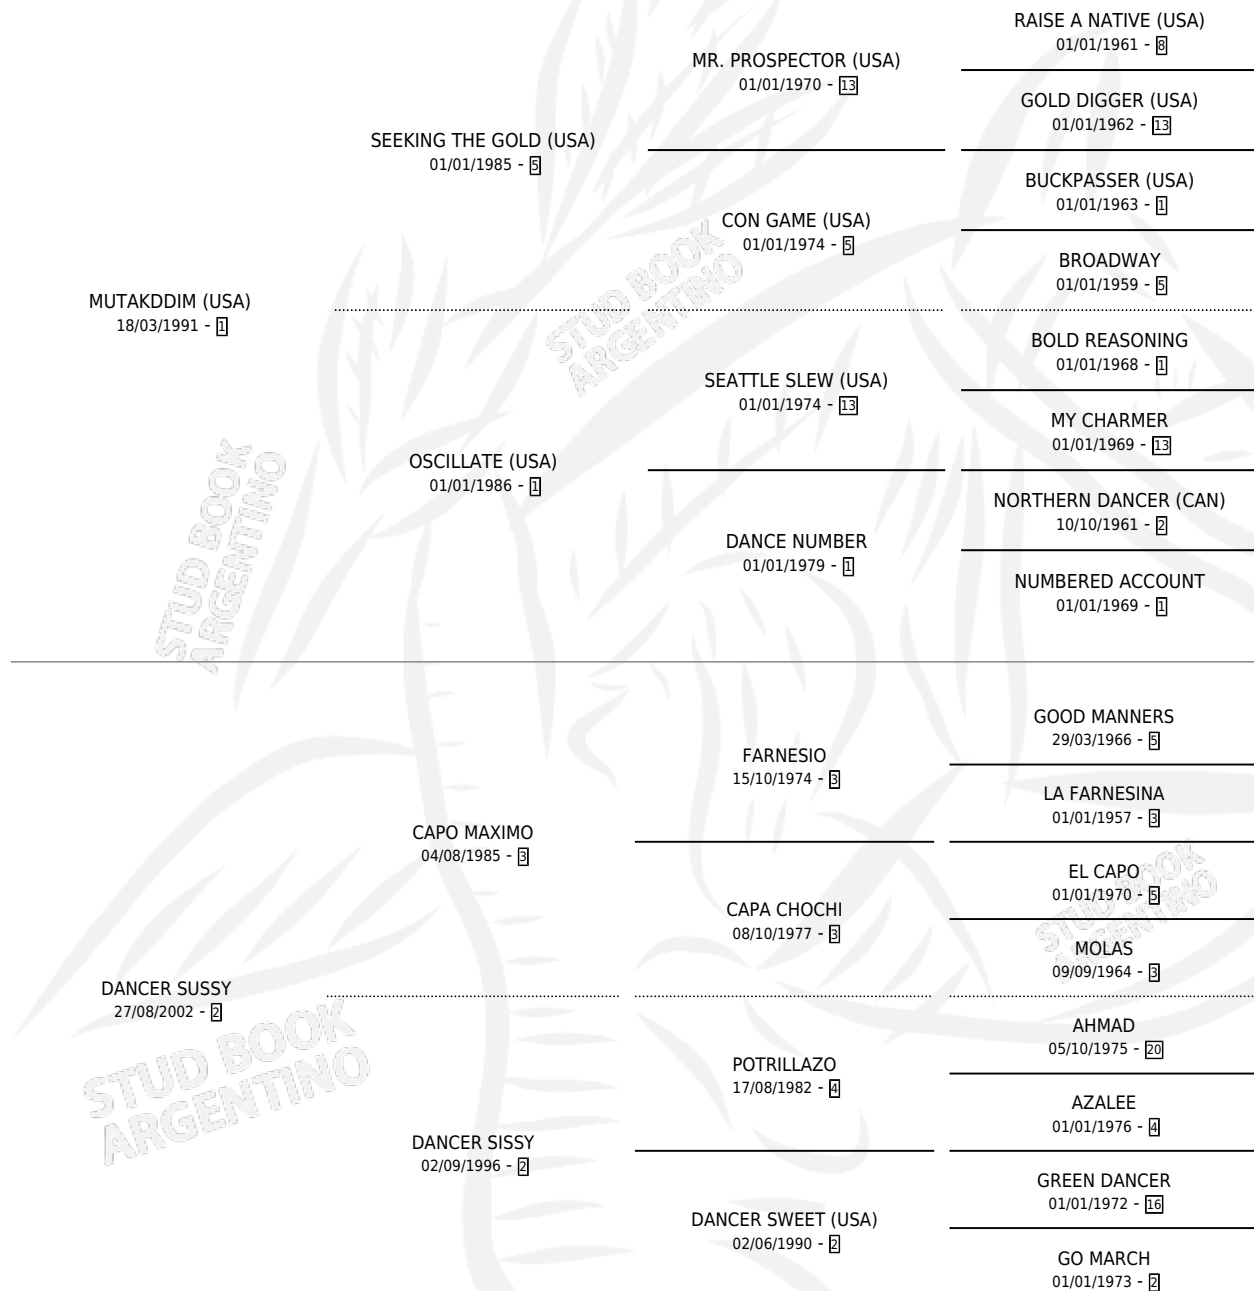

THE DANCE BEGINS

por **MUTAKDDIM (USA)** y **DANCER SUSSY** por **CAPO MAXIMO**

Argentina · Macho · Alazan Tostado · SP · 17/08/2010
Familia 2-h · Volumen 40

ESTADO

TIPIFICACIÓN SANGUÍNEA	X
TIPIFICACIÓN POR ADN	✓
PASAPORTE	✓
IDENTIFICACIÓN POR MICROCHIP	✓
REPRODUCTOR	X

Lugar de nacimiento: Etoile

Criador: Sin dato

PEDIGREE

CAMPAÑA

Solo carreras oficiales de Argentina

POR EDAD

EDAD	CC	1°	2°	3°	4°	5°	NP	CLC	CLG	CLCG1	CLGG1	IMPORTE	GANANCIA / CC
4 AÑOS	2	0	0	0	0	0	2	0	0	0	0	\$0	\$0
5 AÑOS	5	0	0	0	0	0	5	0	0	0	0	\$2,073	\$415
TOTALES	7	0	0	0	0	0	7	0	0	0	0	\$2,073	\$296
%		0.0%	0.0%	0.0%	0.0%	0.0%	100%	0.0%	0.0%	0.0%	0.0%		