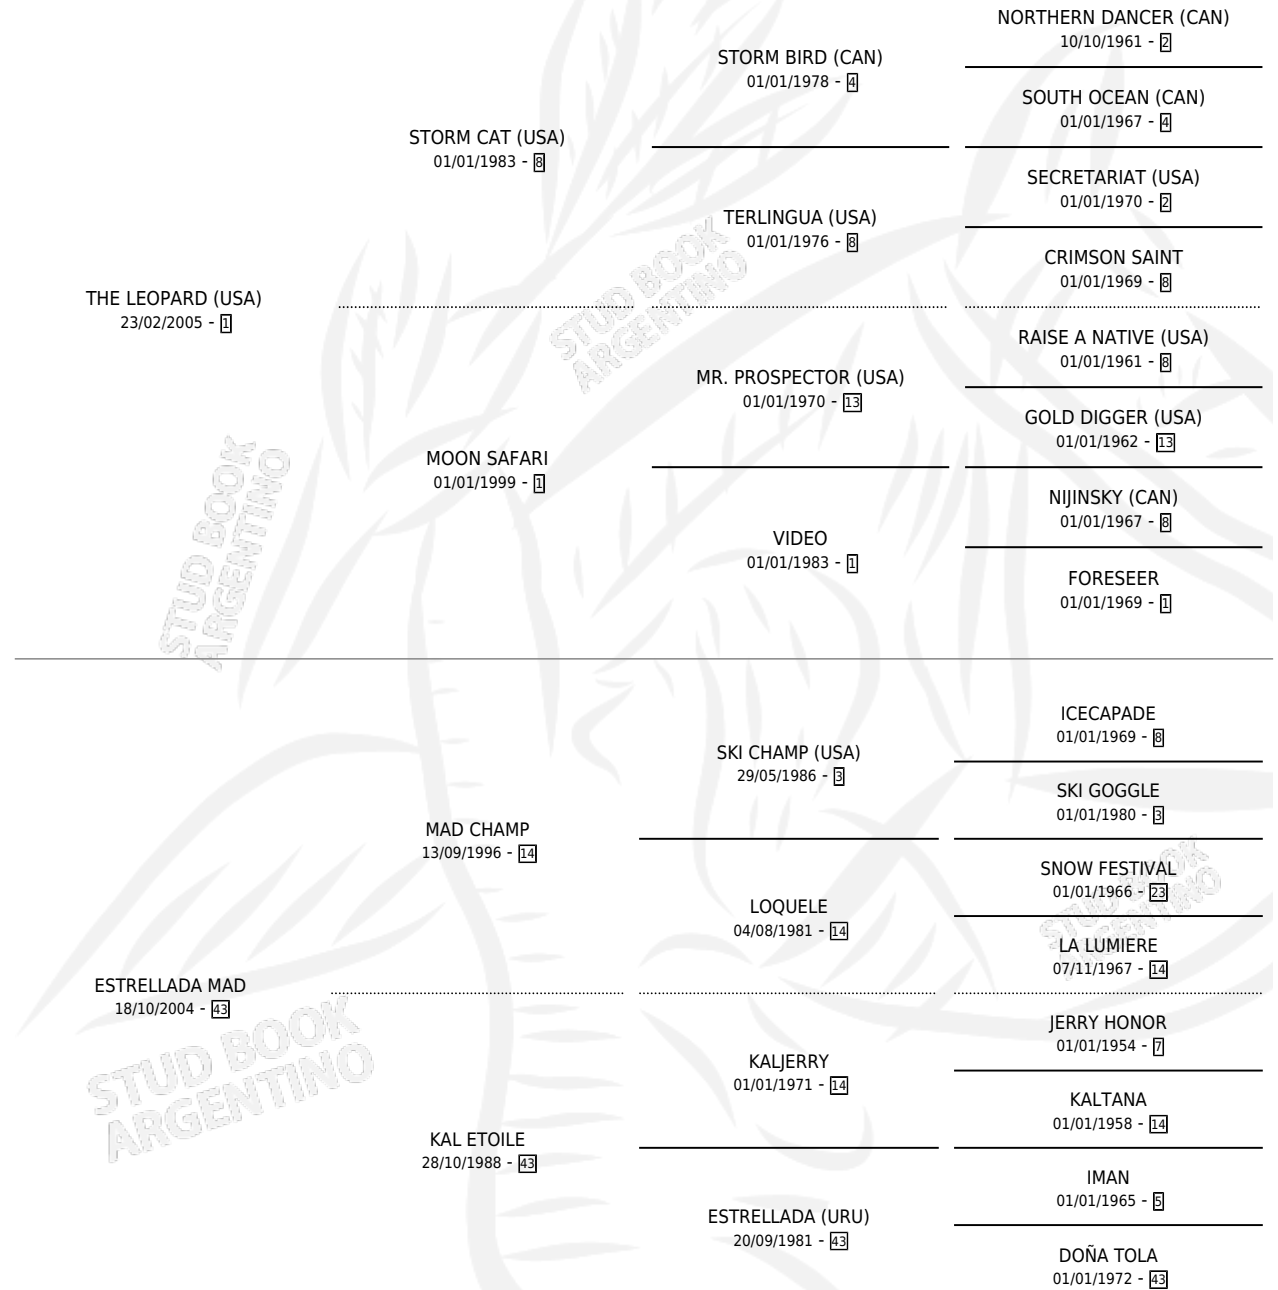

SELVA ESTRELLADA

por THE LEOPARD (USA) y ESTRELLADA MAD por MAD CHAMP

Argentina · Hembra · Zaino · SP · 18/08/2010
Familia 43 · Volumen 40

ESTADO

TIPIFICACIÓN SANGUÍNEA	X
TIPIFICACIÓN POR ADN	✓
PASAPORTE	✓
IDENTIFICACIÓN POR MICROCHIP	✓
REPRODUCTOR	X

Lugar de nacimiento: Etoile
Criador: Etoile

PEDIGREE

CAMPAÑA

Solo carreras oficiales de Argentina

POR EDAD

EDAD	CC	1°	2°	3°	4°	5°	NP	CLC	CLG	CLCG1	CLGG1	IMPORTE	GANANCIA / CC
4 AÑOS	1	0	0	0	0	0	1	0	0	0	0	\$0	\$0
5 AÑOS	1	0	0	0	0	0	1	0	0	0	0	\$0	\$0
TOTALES	2	0	0	0	0	0	2	0	0	0	0	\$0	\$0
%		0.0%	0.0%	0.0%	0.0%	0.0%	100%	0.0%	0.0%	0.0%	0.0%		