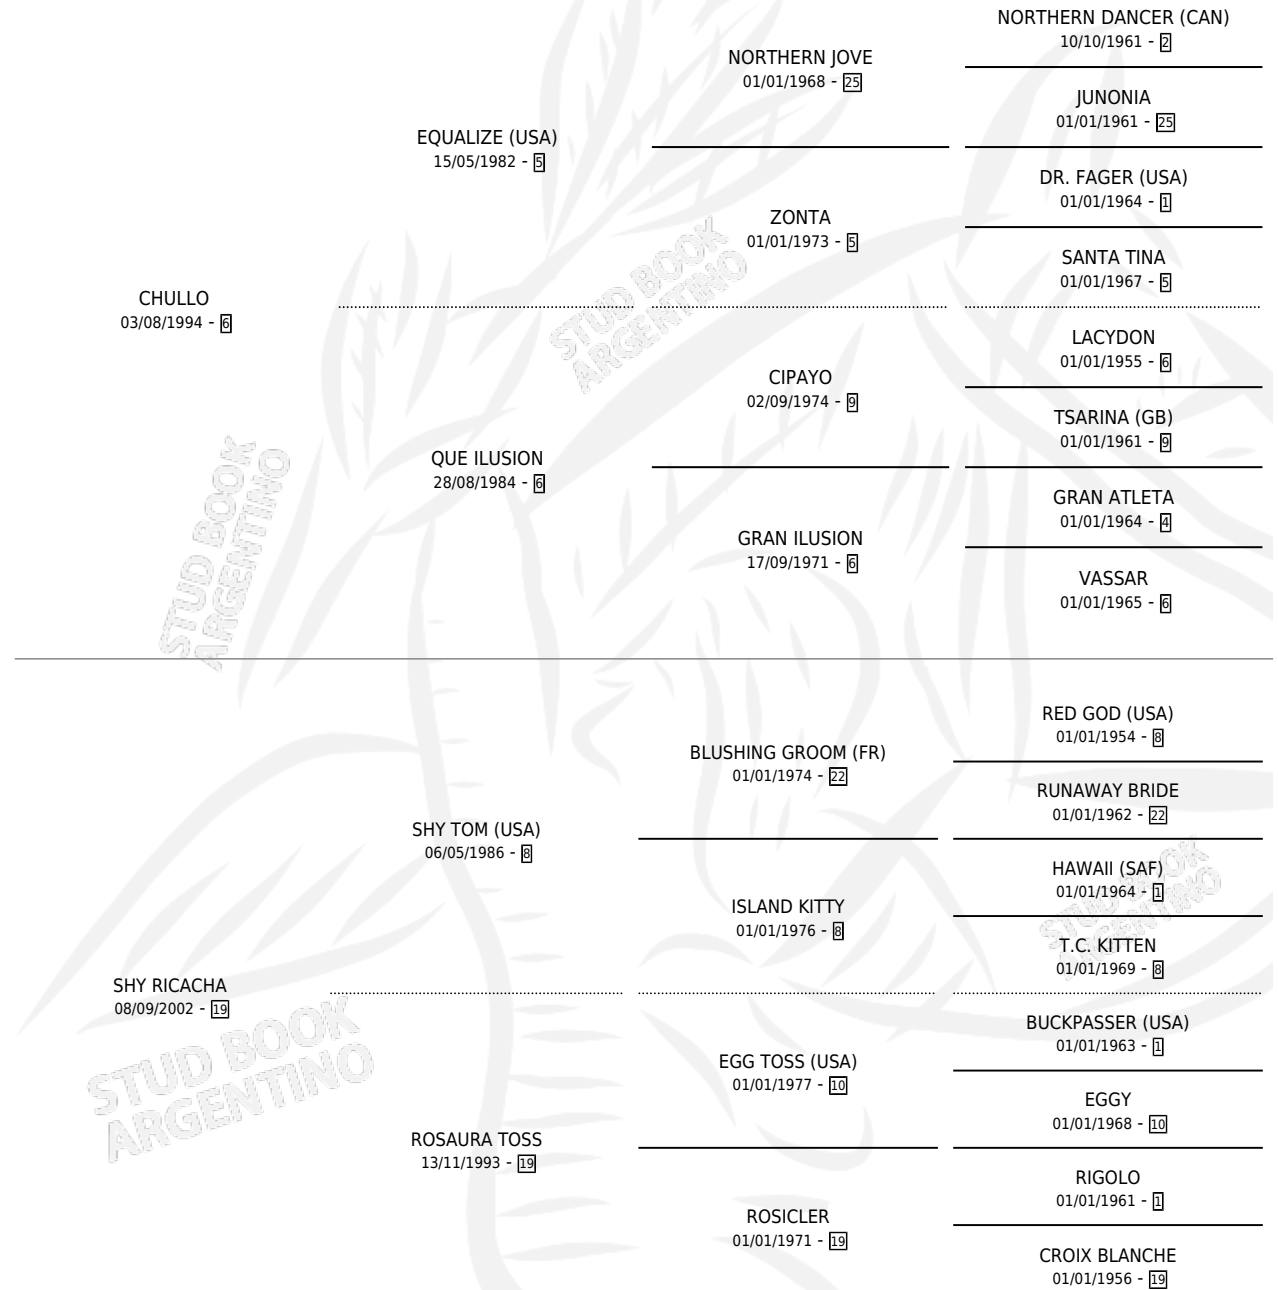

RECHULA

por **CHULLO** y **SHY RICACHA** por **SHY TOM (USA)**

Argentina · Hembra · Alazan · SP · 19/08/2010
Familia 19 · Volumen 40

ESTADO

TIPIFICACIÓN SANGUÍNEA	X
TIPIFICACIÓN POR ADN	✓
PASAPORTE	X
IDENTIFICACIÓN POR MICROCHIP	✓
REPRODUCTOR	X

Lugar de nacimiento: Renacer

Criador: Renacer

PEDIGREE