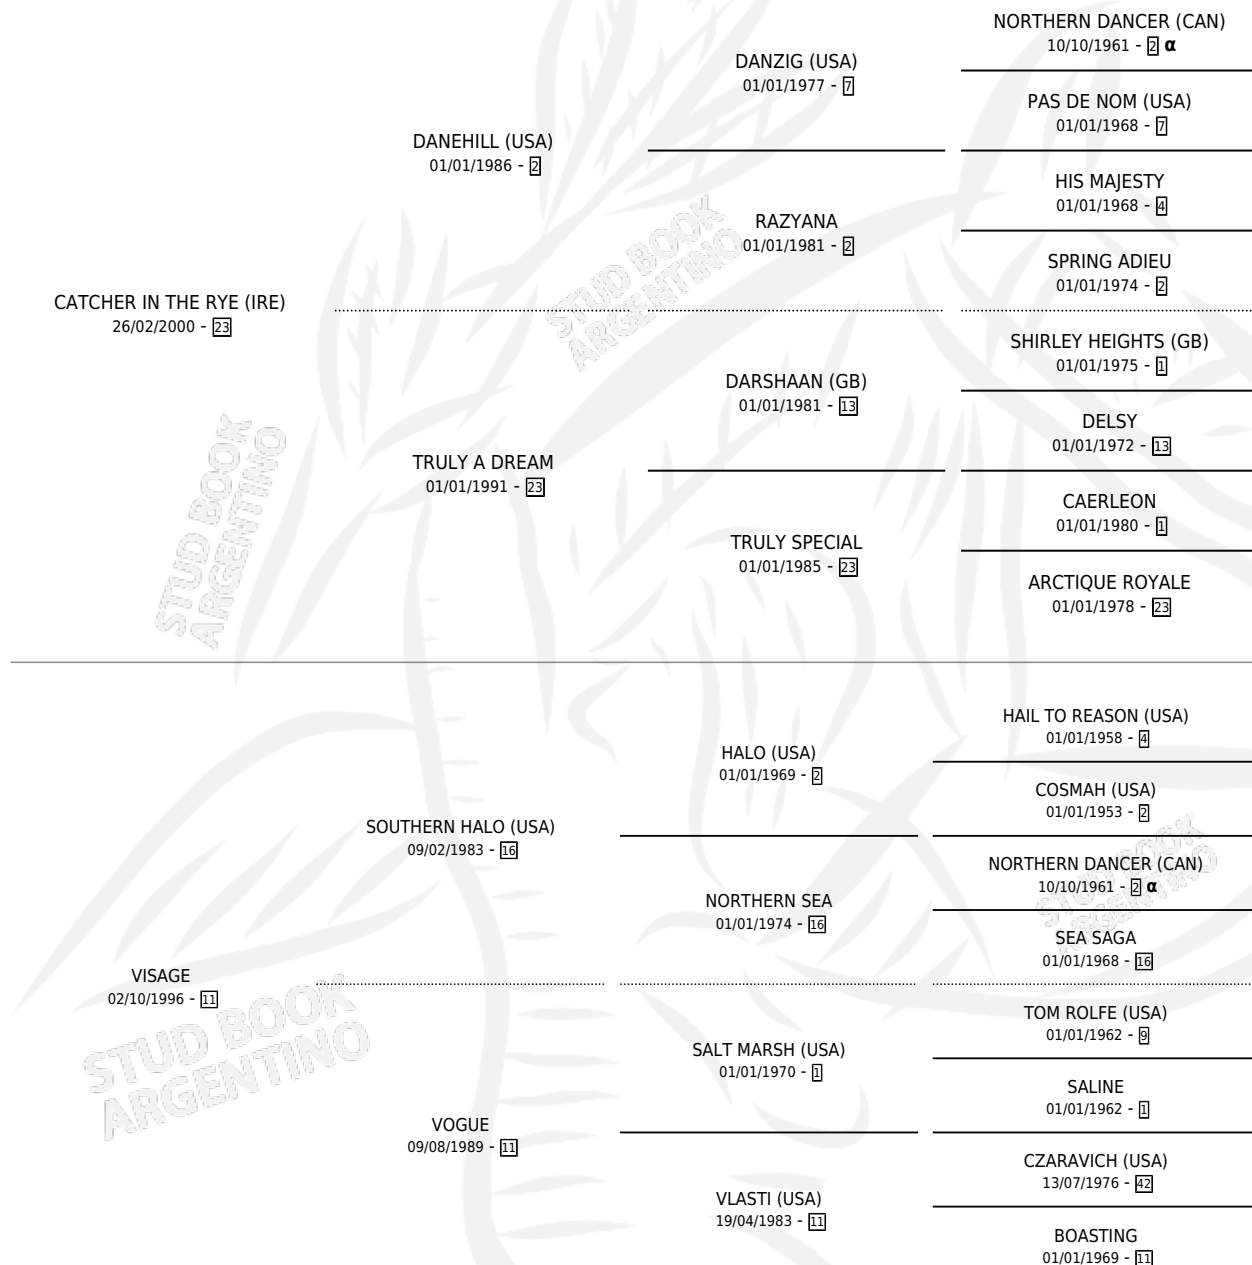

AFOGATO

por **CATCHER IN THE RYE (IRE)** y **VISAGE** por **SOUTHERN HALO (USA)**

Argentina · Macho · Zaino · SP · 18/08/2010
Familia 11-g · Volumen 40

ESTADO

TIPIFICACIÓN SANGUÍNEA	X
TIPIFICACIÓN POR ADN	✓
PASAPORTE	✓
IDENTIFICACIÓN POR MICROCHIP	✓
REPRODUCTOR	✓

Lugar de nacimiento: Renacer
Criador: Renacer

~

HIJOS

	MACHOS	HEMBRAS
50 NACIERON	24	26
10 CORRIERON	9	1
4 GANARON	3	1
0 GANADORES CL	0 GANADORES GR	0 GANADORES G1

PEDIGREE

INBREEDING : α