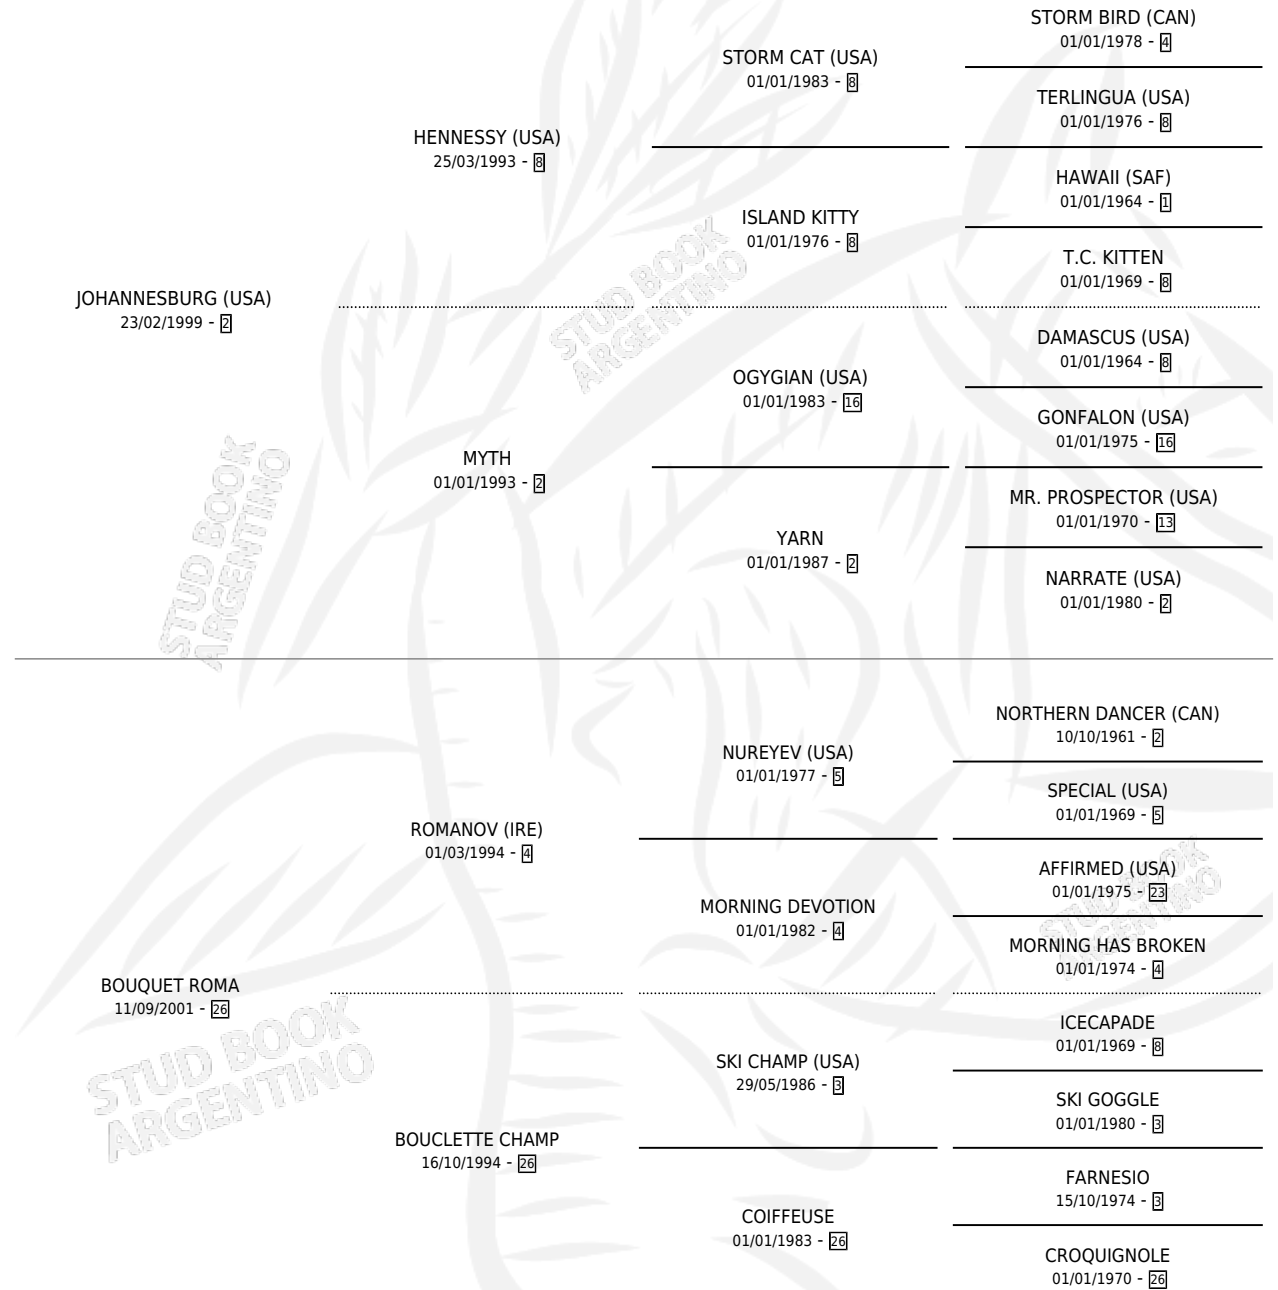

MODIBO

por **JOHANNESBURG (USA)** y **BOUQUET ROMA** por **ROMANOV (IRE)**

Argentina · Macho · Alazan · SP · 13/08/2010
Familia 26 · Volumen 40

ESTADO

TIPIFICACIÓN SANGUÍNEA	X
TIPIFICACIÓN POR ADN	✓
PASAPORTE	✓
IDENTIFICACIÓN POR MICROCHIP	✓
REPRODUCTOR	X

Lugar de nacimiento: Ombu Viejo
Criador: Ombu Viejo

PEDIGREE