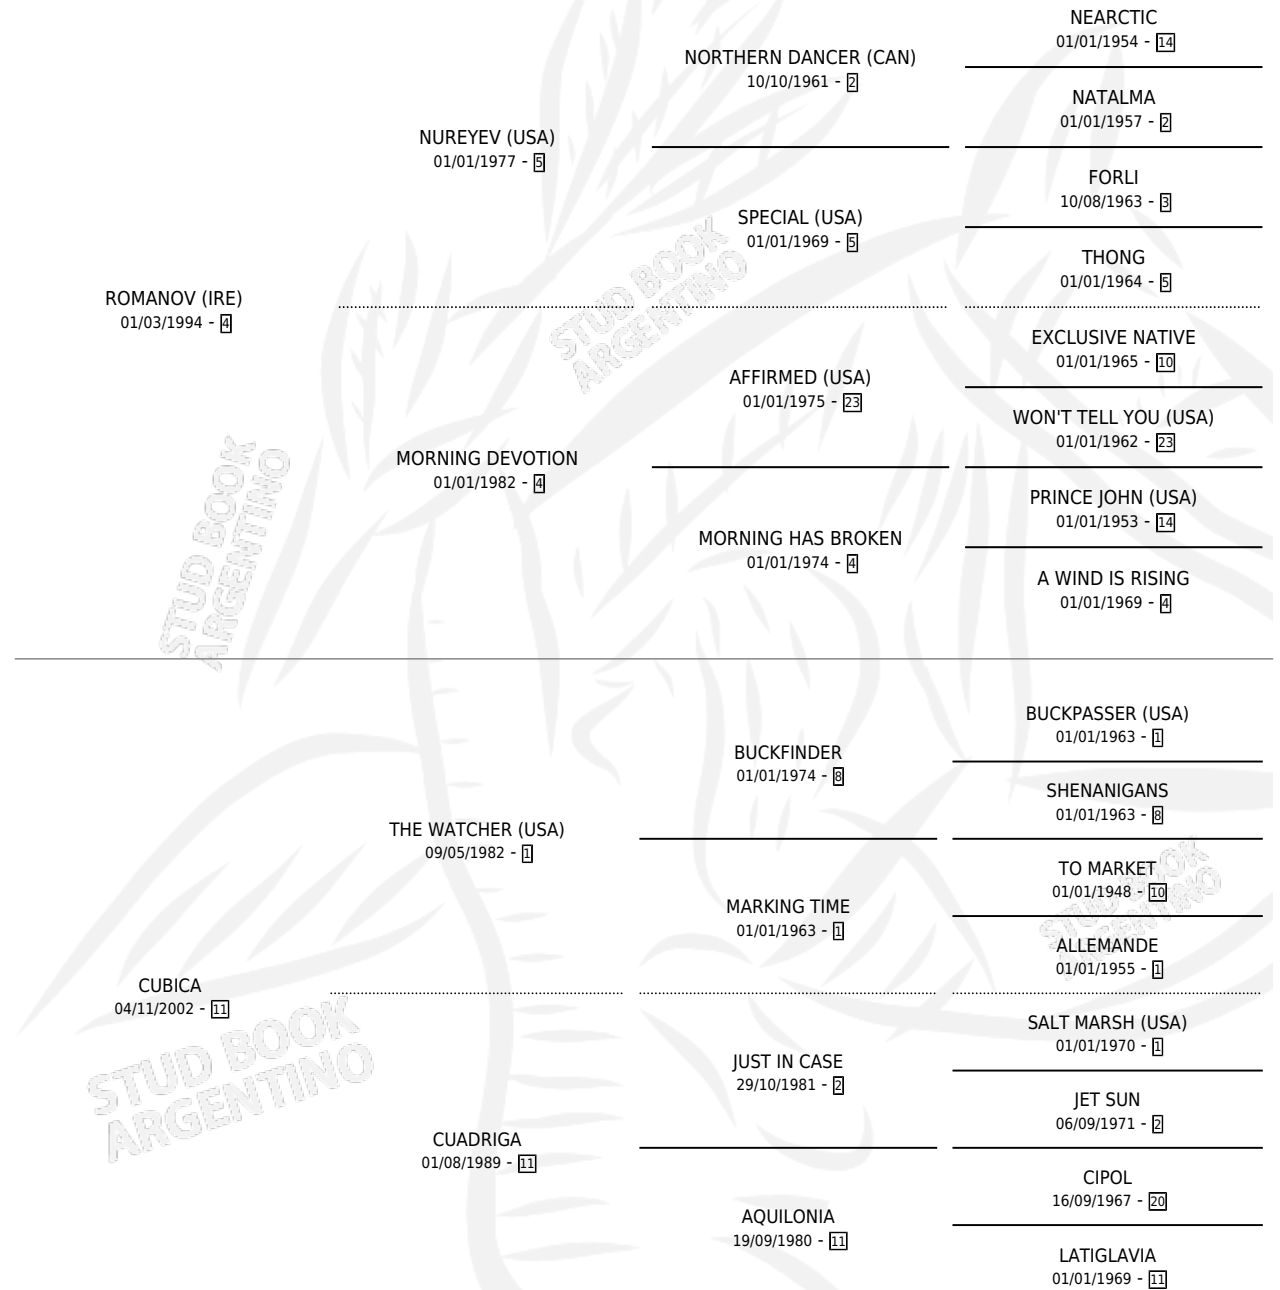

CUBIC

por ROMANOV (IRE) y CUBICA por THE WATCHER (USA)

Argentina · Macho · Zaino · SP · 30/08/2010
Familia 11-a · Volumen 40

ESTADO

TIPIFICACIÓN SANGUÍNEA	X
TIPIFICACIÓN POR ADN	✓
PASAPORTE	✓
IDENTIFICACIÓN POR MICROCHIP	✓
REPRODUCTOR	✓

Lugar de nacimiento: El Tala

Criador: El Tala

PEDIGREE

CAMPAÑA

Solo carreras oficiales de Argentina

POR EDAD

EDAD	CC	1°	2°	3°	4°	5°	NP	CLC	CLG	CLCG1	CLGG1	IMPORTE	GANANCIA / CC
3 AÑOS	7	0	1	3	1	0	2	0	0	0	0	\$57,600	\$8,229
4 AÑOS	8	4	0	1	0	2	1	1	0	0	0	\$270,250	\$33,781
5 AÑOS	2	0	0	1	0	0	1	1	0	0	0	\$6,438	\$3,219
6 AÑOS	3	0	0	1	0	0	2	0	0	0	0	\$7,459	\$2,486
7 AÑOS	3	0	0	1	0	0	2	1	0	0	0	\$3,926	\$1,309
8 AÑOS	1	0	0	0	0	0	1	0	0	0	0	\$0	\$0
TOTALES	24	4	1	7	1	2	9	3	0	0	0	\$345,673	\$14,403
%		16.7%	4.2%	29.2%	4.2%	8.3%	37.5%	12.5%	0.0%	0.0%	0.0%		