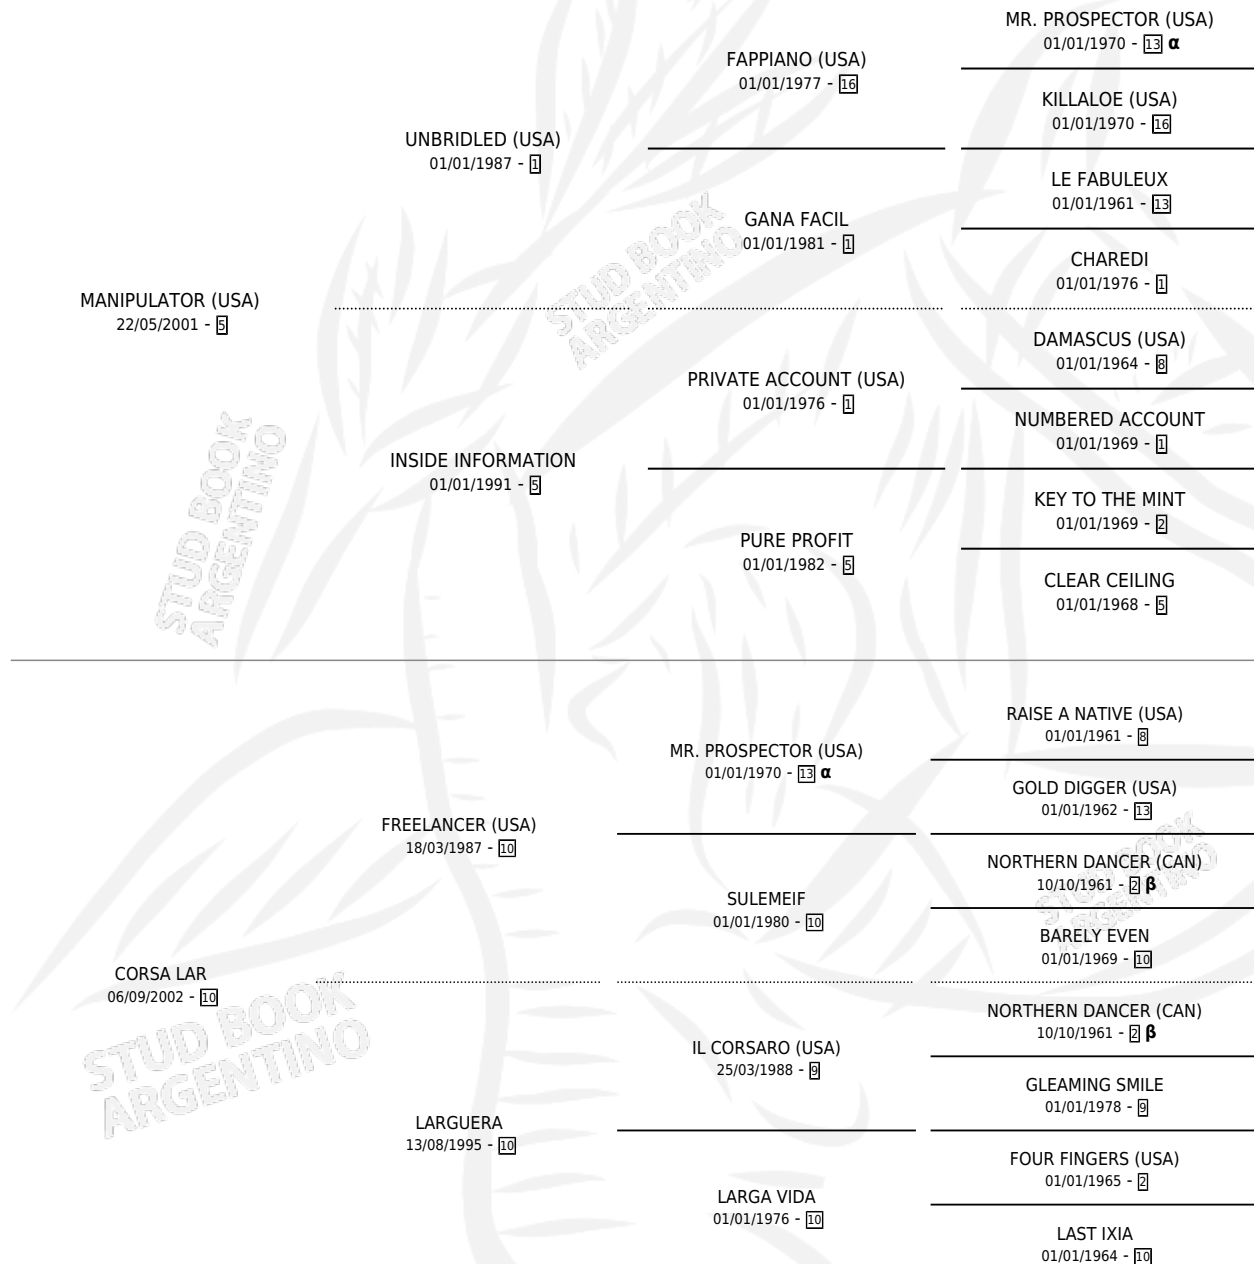

MANI CORSA

por **MANIPULATOR (USA)** y **CORSA LAR** por **FREELANCER (USA)**

Argentina · Hembra · Zaino · SP · 28/08/2010
Familia 10-a · Volumen 40

ESTADO

TIPIFICACIÓN SANGUÍNEA	X
TIPIFICACIÓN POR ADN	✓
PASAPORTE	✓
IDENTIFICACIÓN POR MICROCHIP	✓
REPRODUCTOR	✓

Lugar de nacimiento: El Tala
Criador: El Tala

~

HIJOS

	MACHOS	HEMBRAS
7 NACIERON	5	2
4 CORRIERON	3	1
2 GANARON	1	1

1	0	0
GANADORES CL	GANADORES GR	GANADORES G1

PEDIGREE

INBREEDING : **α,β**

CAMPAÑA

Solo carreras oficiales de Argentina

POR EDAD

EDAD	CC	1°	2°	3°	4°	5°	NP	CLC	CLG	CLCG1	CLGG1	IMPORTE	GANANCIA / CC
3 AÑOS	3	1	0	0	1	0	1	0	0	0	0	\$64,080	\$21,360
4 AÑOS	2	0	0	0	1	0	1	0	0	0	0	\$5,300	\$2,650
TOTALES	5	1	0	0	2	0	2	0	0	0	0	\$69,380	\$13,876
%		20.0%	0.0%	0.0%	40.0%	0.0%	40.0%	0.0%	0.0%	0.0%	0.0%		