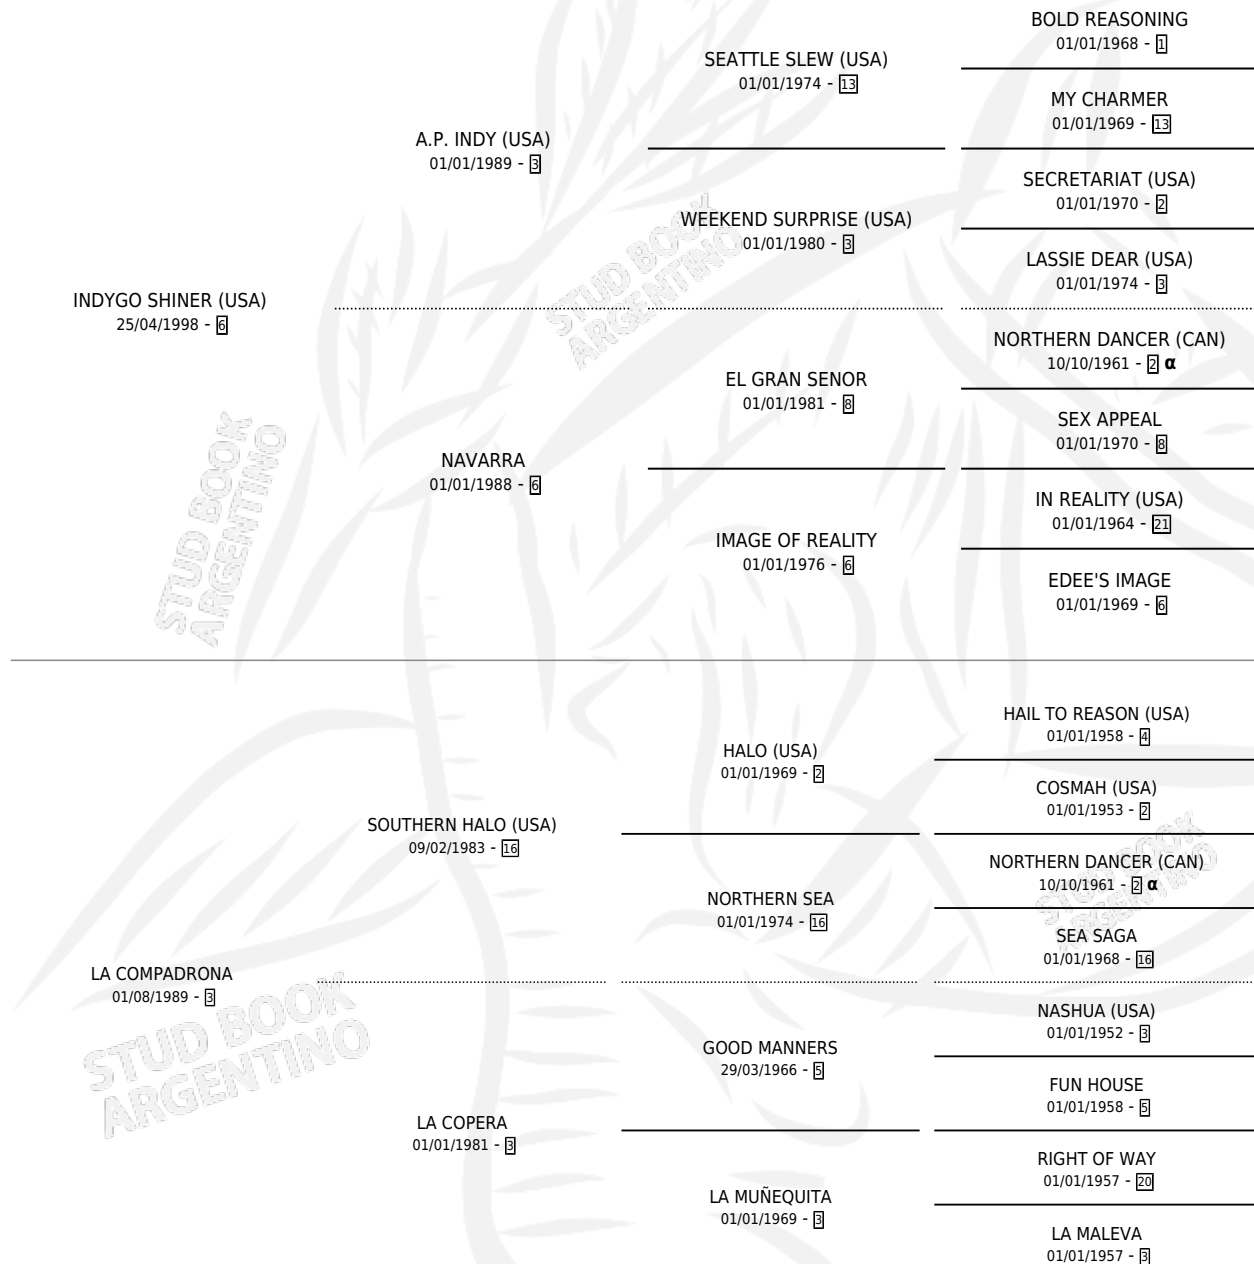

EL ENGRUPIDO

por **INDYGO SHINER (USA)** y **LA COMPADRONA** por **SOUTHERN HALO (USA)**

Argentina · Macho · Alazan · SP · 13/08/2010
Familia 3-h · Volumen 40

ESTADO

TIPIFICACIÓN SANGUÍNEA	X
TIPIFICACIÓN POR ADN	✓
PASAPORTE	✓
IDENTIFICACIÓN POR MICROCHIP	✓
REPRODUCTOR	✓

Lugar de nacimiento: La Quebrada
Criador: La Quebrada

PEDIGREE

INBREEDING : α

CAMPAÑA

Solo carreras oficiales de Argentina

POR EDAD

EDAD	CC	1°	2°	3°	4°	5°	NP	CLC	CLG	CLCG1	CLGG1	IMPORTE	GANANCIA / CC
2 AÑOS	3	0	0	0	1	1	1	0	0	0	0	\$10,440	\$3,480
3 AÑOS	7	1	2	0	0	0	4	0	0	0	0	\$85,120	\$12,160
4 AÑOS	4	0	0	0	0	0	4	0	0	0	0	\$0	\$0
5 AÑOS	7	0	0	0	0	0	7	0	0	0	0	\$1,980	\$283
TOTALES	21	1	2	0	1	1	16	0	0	0	0	\$97,540	\$4,645
%		4.8%	9.5%	0.0%	4.8%	4.8%	76.2%	0.0%	0.0%	0.0%	0.0%		