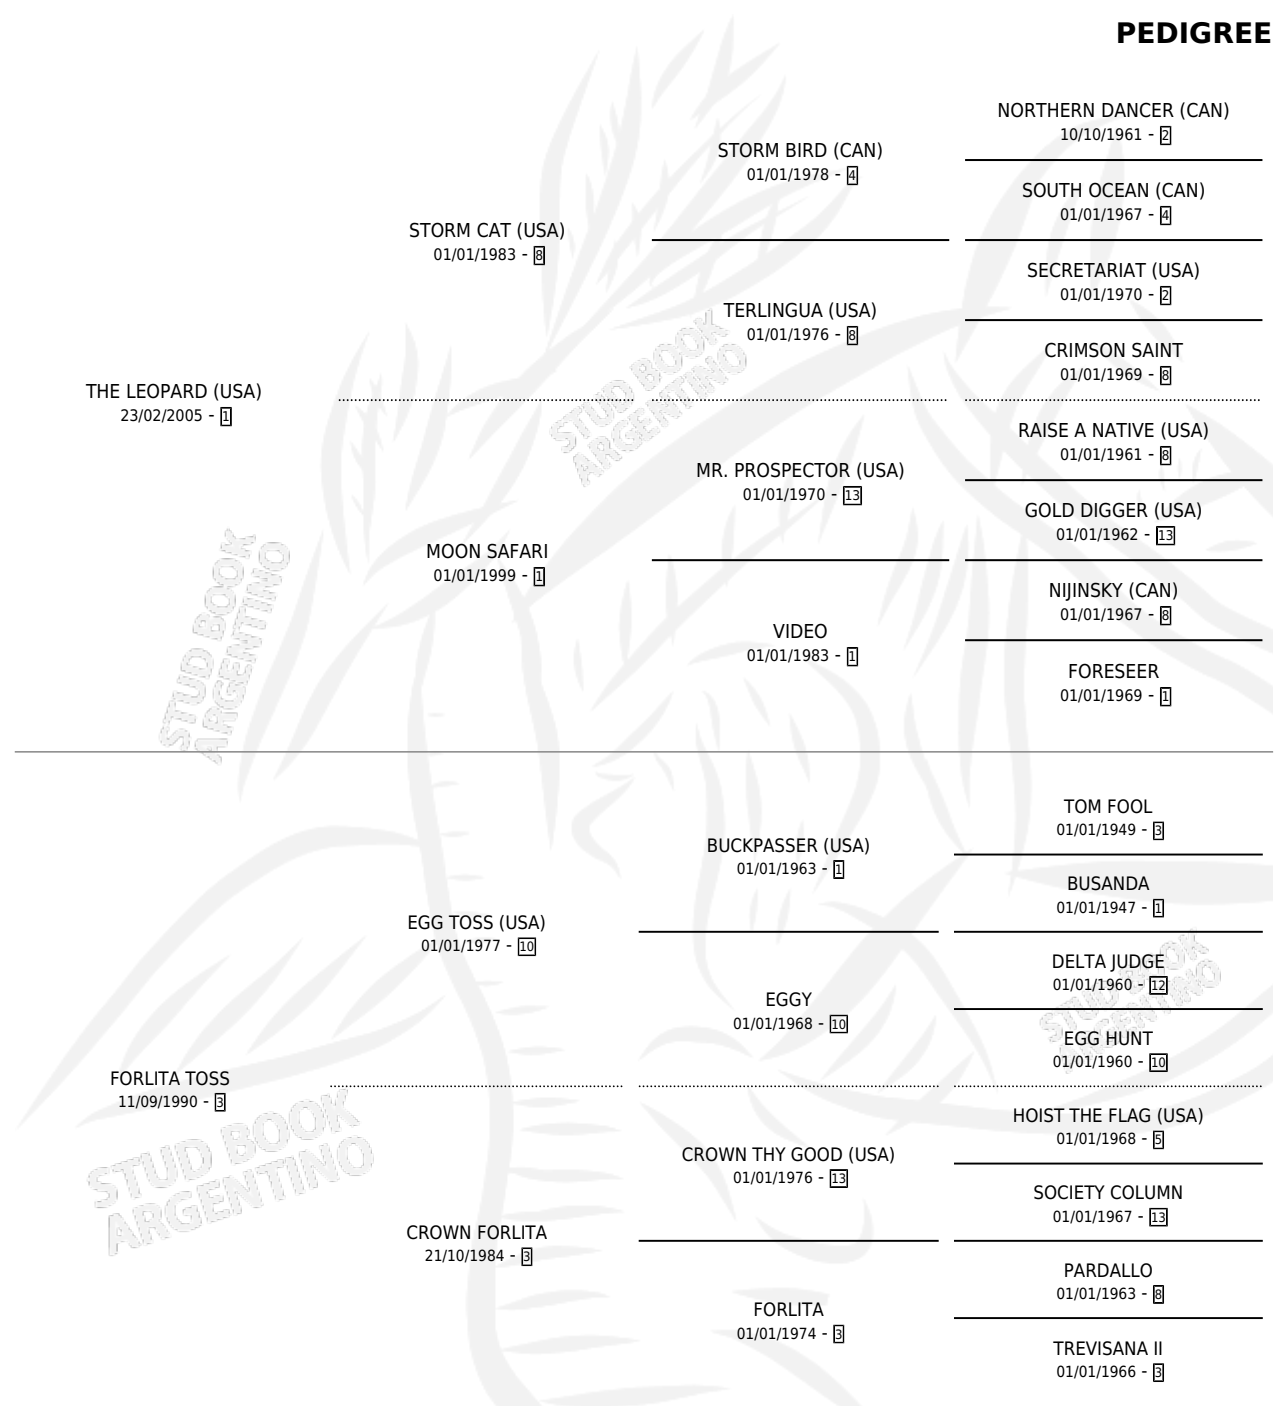

KATZE

por **THE LEOPARD (USA)** y **FORLITA TOSS** por **EGG TOSS (USA)**

Argentina · Hembra · Zaino · SP · 18/08/2010
Familia 3-b · Volumen 40

ESTADO

| | |
|------------------------------|---|
| TIPIFICACIÓN SANGUÍNEA | X |
| TIPIFICACIÓN POR ADN | ✓ |
| PASAPORTE | ✓ |
| IDENTIFICACIÓN POR MICROCHIP | ✓ |
| REPRODUCTOR | X |

Lugar de nacimiento: La Quebrada
Criador: La Quebrada

PEDIGREE

EXPORTACIÓN / IMPORTACIÓN

| FECHA | MOVIMIENTO | PAÍS |
|------------|------------|------|
| 23/04/2013 | EXPORTADO | PERU |

KATZE

Datos oficiales del Stud Book Argentino