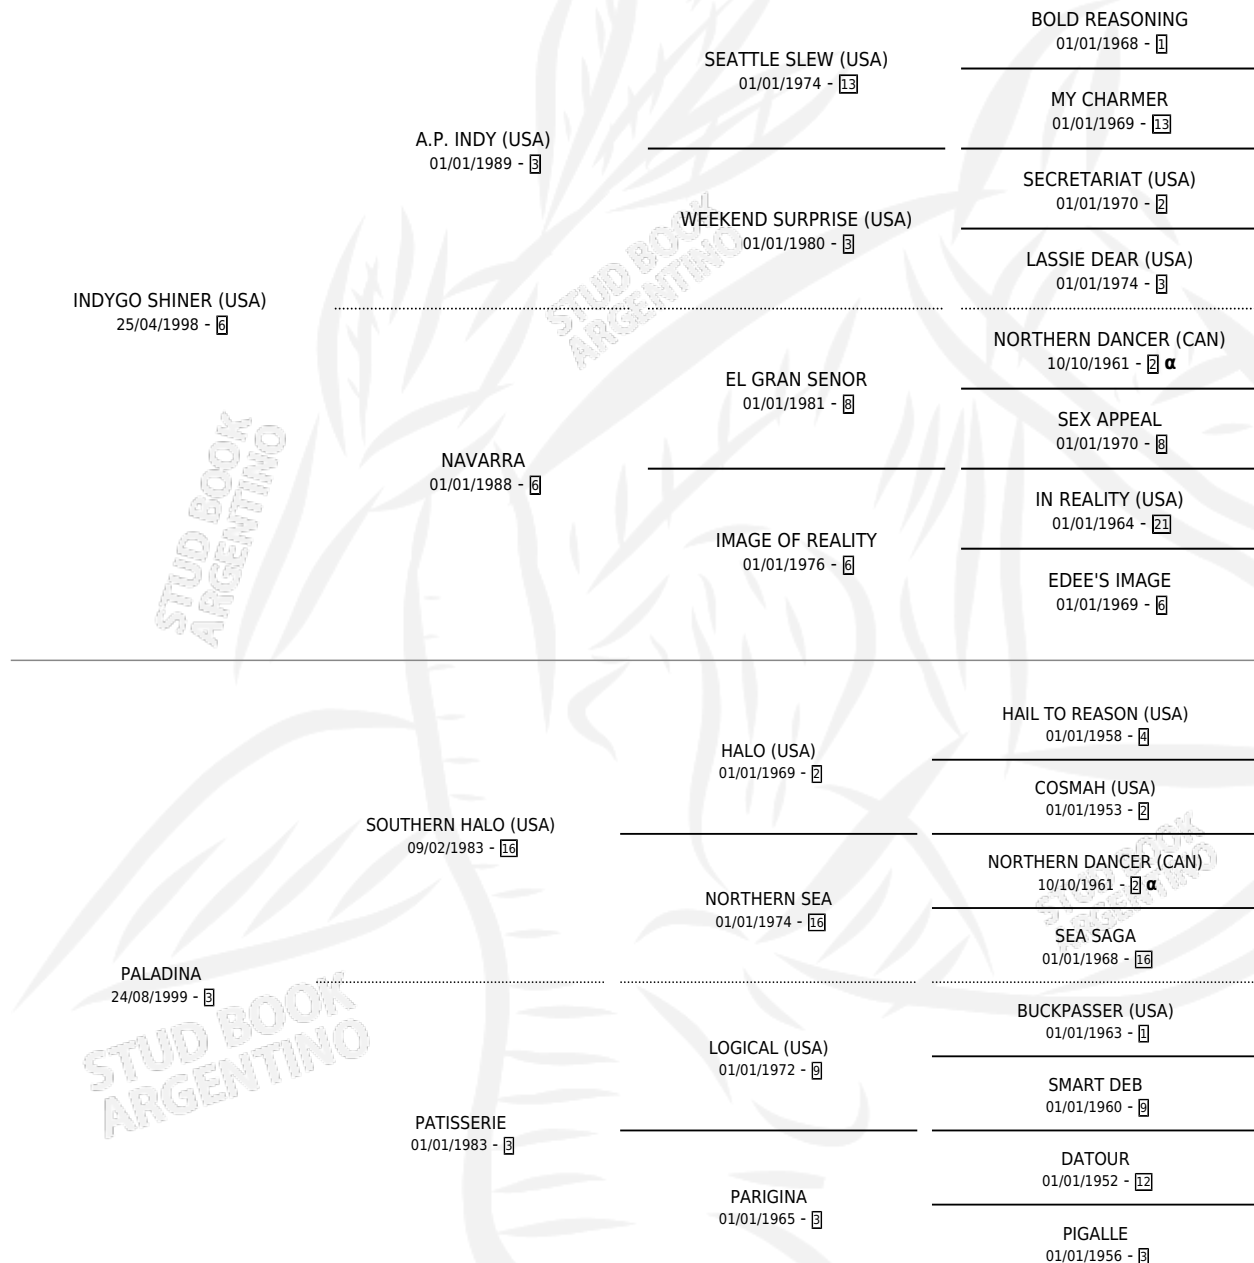

THE VENETIAN

por **INDYGO SHINER (USA)** y **PALADINA** por **SOUTHERN HALO (USA)**

Argentina · Macho · Alazan Tostado · SP · 18/08/2010
Familia 3-h · Volumen 40

ESTADO

TIPIFICACIÓN SANGUÍNEA	X
TIPIFICACIÓN POR ADN	✓
PASAPORTE	✓
IDENTIFICACIÓN POR MICROCHIP	✓
REPRODUCTOR	X

Lugar de nacimiento: La Quebrada
Criador: La Quebrada

PEDIGREE

INBREEDING : α

EXPORTACIÓN / IMPORTACIÓN

FECHA	MOVIMIENTO	PAÍS
31/01/2014	EXPORTADO	PERU
06/12/2013	IMPORTADO	PERU
25/04/2013	EXPORTADO	PERU

CAMPAÑA

Solo carreras oficiales de Argentina

POR EDAD

EDAD	CC	1°	2°	3°	4°	5°	NP	CLC	CLG	CLCG1	CLGG1	IMPORTE	GANANCIA / CC
3 AÑOS	1	0	0	0	0	0	1	1	0	1	0	\$0	\$0
TOTALES	1	0	0	0	0	0	1	1	0	1	0	\$0	\$0
%		0.0%	0.0%	0.0%	0.0%	0.0%	100%	100%	0.0%	100%	0.0%		