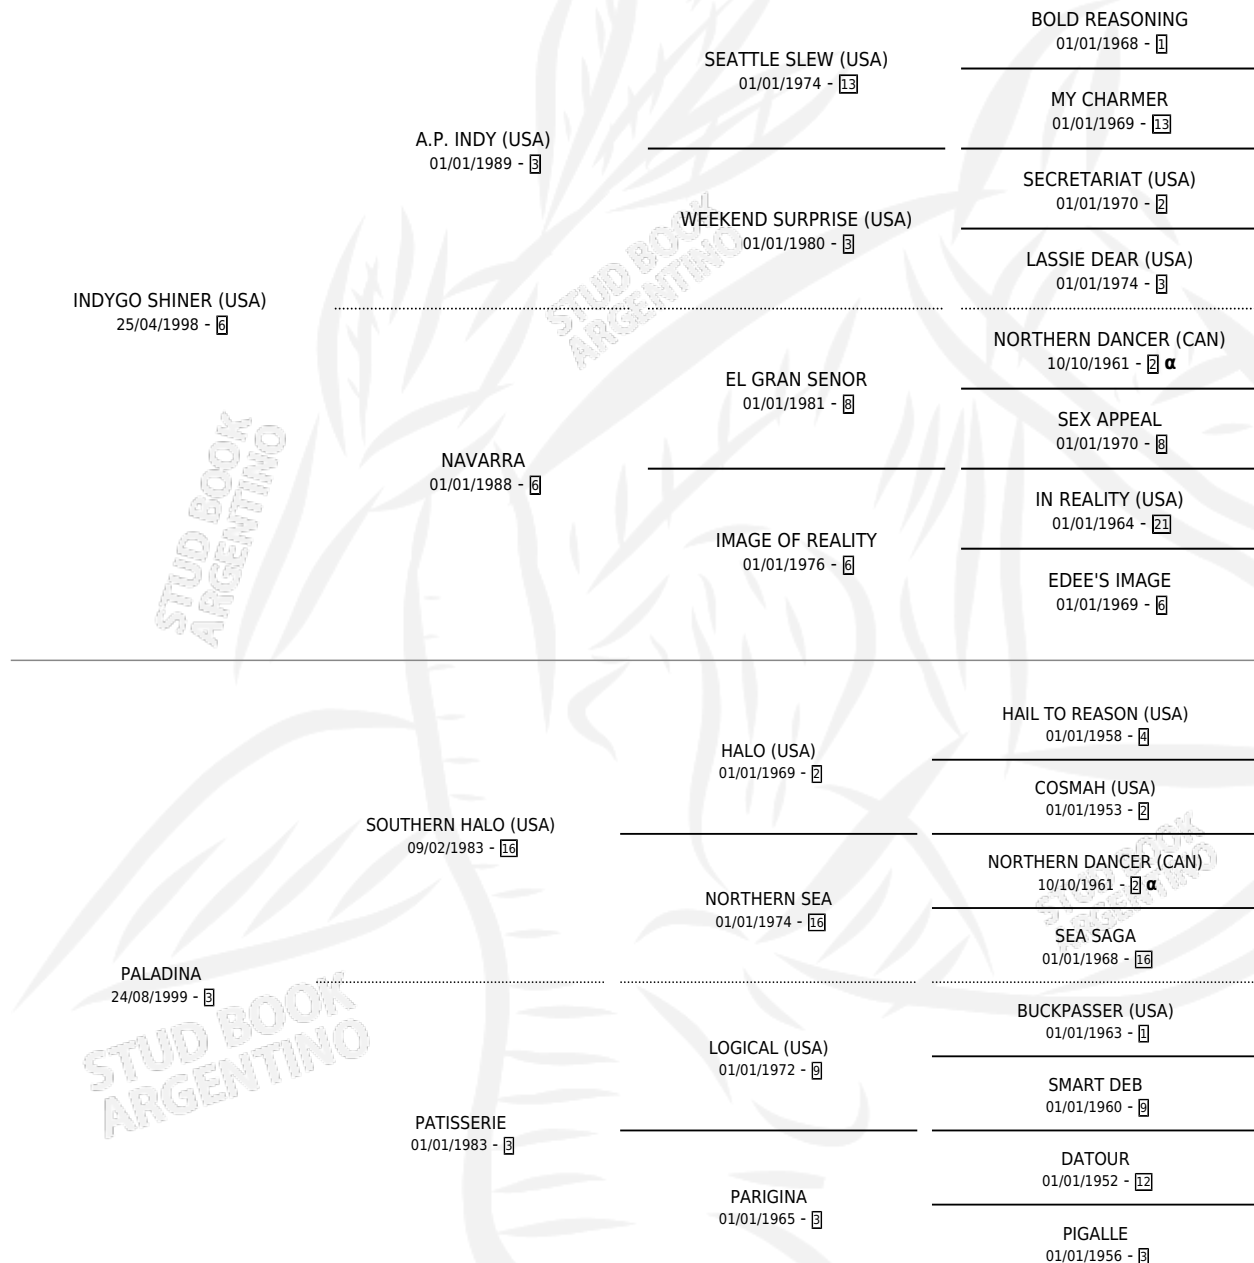

# THE VENETIAN

por **INDYGO SHINER (USA)** y **PALADINA** por **SOUTHERN HALO (USA)**

Argentina · Macho · Alazan Tostado · SP · 18/08/2010  
Familia 3-h · Volumen 40

## ESTADO

TIPIFICACIÓN SANGUÍNEA	X
TIPIFICACIÓN POR ADN	✓
PASAPORTE	✓
IDENTIFICACIÓN POR MICROCHIP	✓
REPRODUCTOR	X

**Lugar de nacimiento:** La Quebrada  
**Criador:** La Quebrada