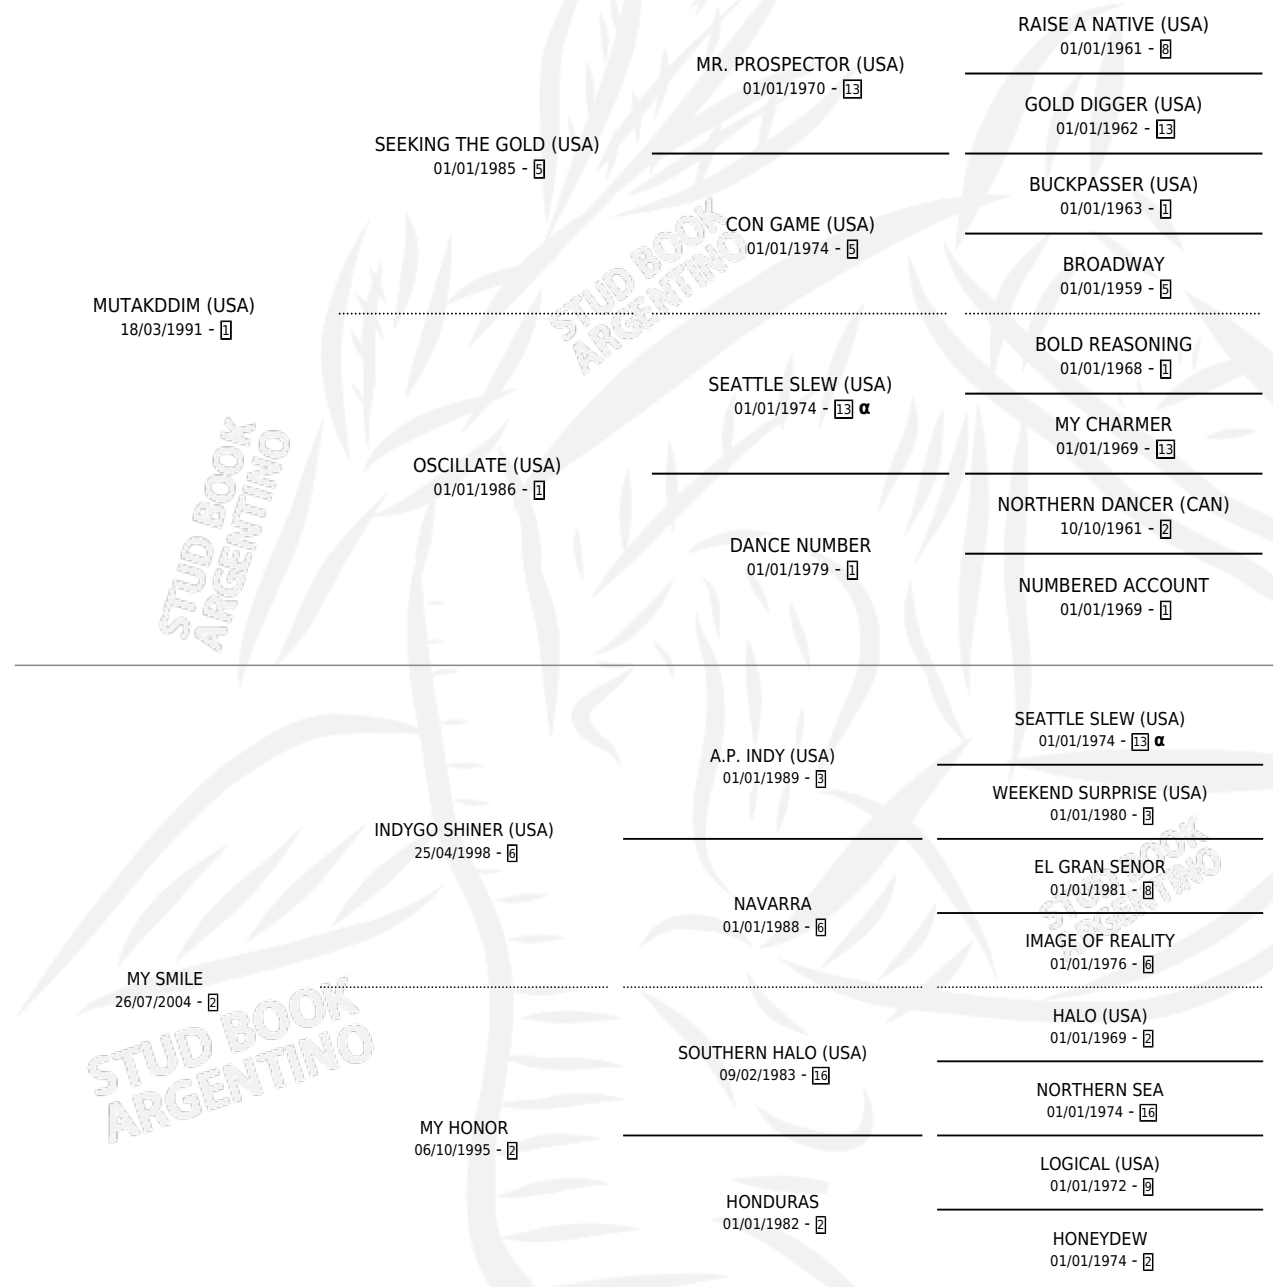

SORRIDENTE

por **MUTAKDDIM (USA)** y **MY SMILE** por **INDYGO SHINER (USA)**

Argentina · Hembra · Alazan · SP · 13/08/2010
Familia 2-n · Volumen 40

ESTADO

TIPIFICACIÓN SANGUÍNEA	X
TIPIFICACIÓN POR ADN	✓
PASAPORTE	✓
IDENTIFICACIÓN POR MICROCHIP	✓
REPRODUCTOR	X

Lugar de nacimiento: La Quebrada
Criador: La Quebrada

PEDIGREE

INBREEDING : α

SORRIDENTE

Datos oficiales del Stud Book Argentino

Documento generado el 07/05/2026

studbook.org.ar