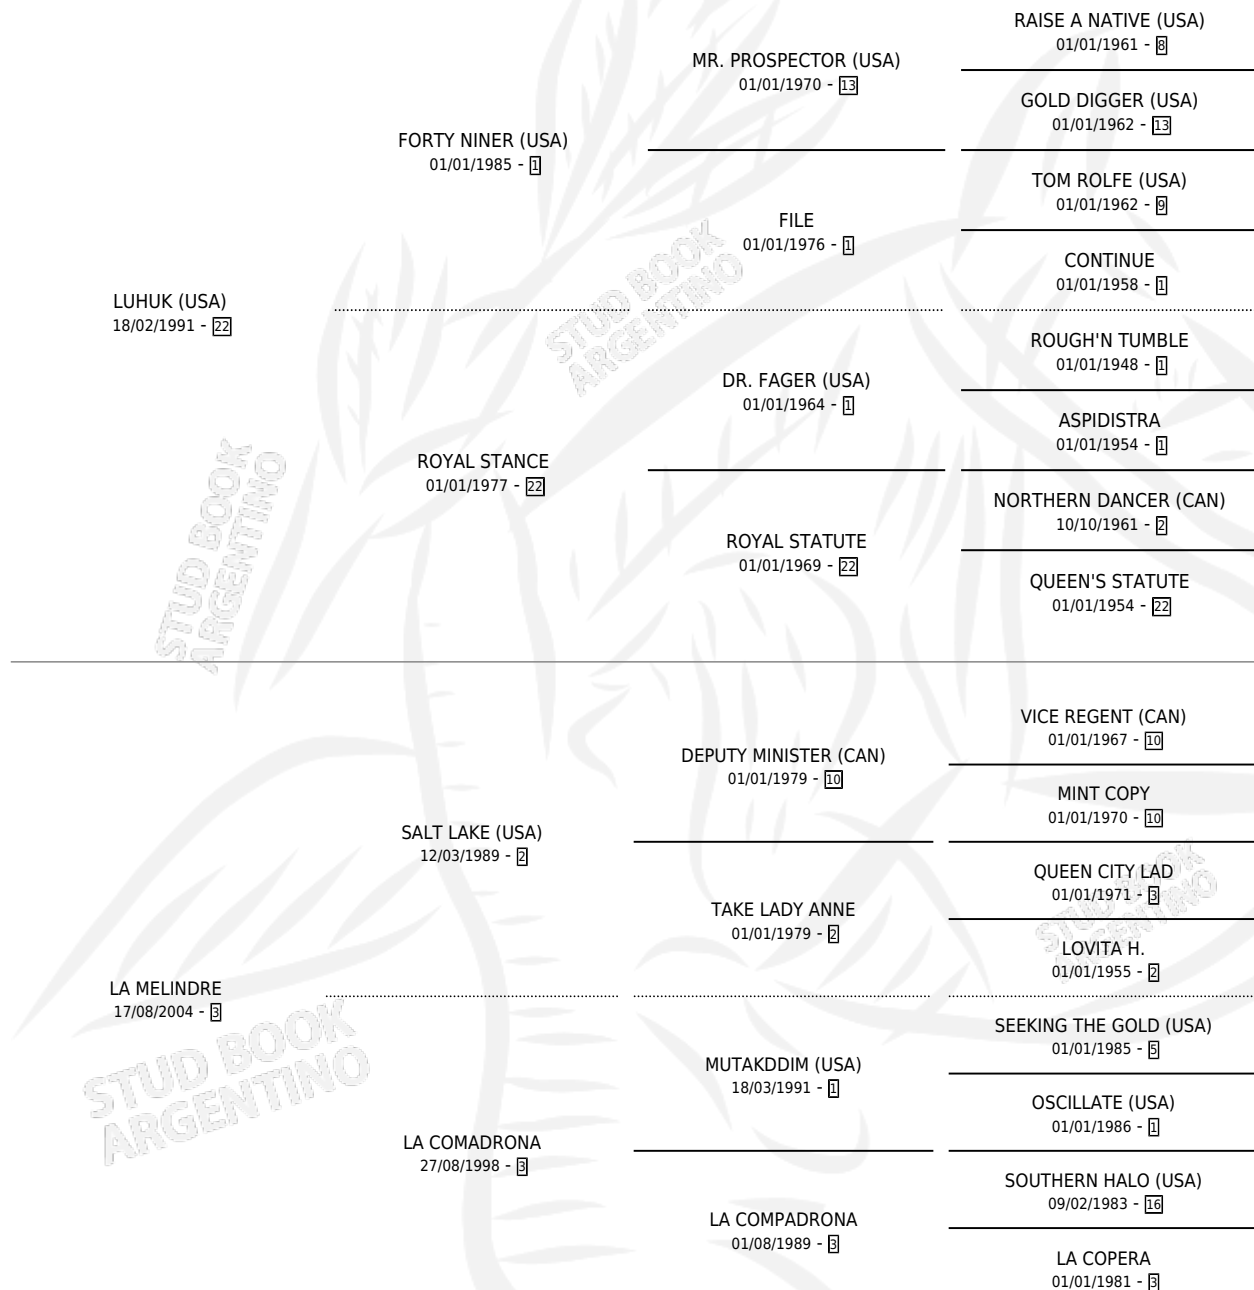

LA REMILGADA

por LUHUK (USA) y LA MELINDRE por SALT LAKE (USA)

Argentina · Hembra · Zaino · SP · 10/08/2010
Familia 3-h · Volumen 40

ESTADO

TIPIFICACIÓN SANGUÍNEA	X
TIPIFICACIÓN POR ADN	✓
PASAPORTE	✓
IDENTIFICACIÓN POR MICROCHIP	✓
REPRODUCTOR	✓

Lugar de nacimiento: La Quebrada
Criador: La Quebrada

~

HIJOS

	MACHOS	HEMBRAS
7 NACIERON	5	2
6 CORRIERON	4	2
5 GANARON	4	1
0 GANADORES CL	0 GANADORES GR	0 GANADORES G1

PEDIGREE

CAMPAÑA

Solo carreras oficiales de Argentina