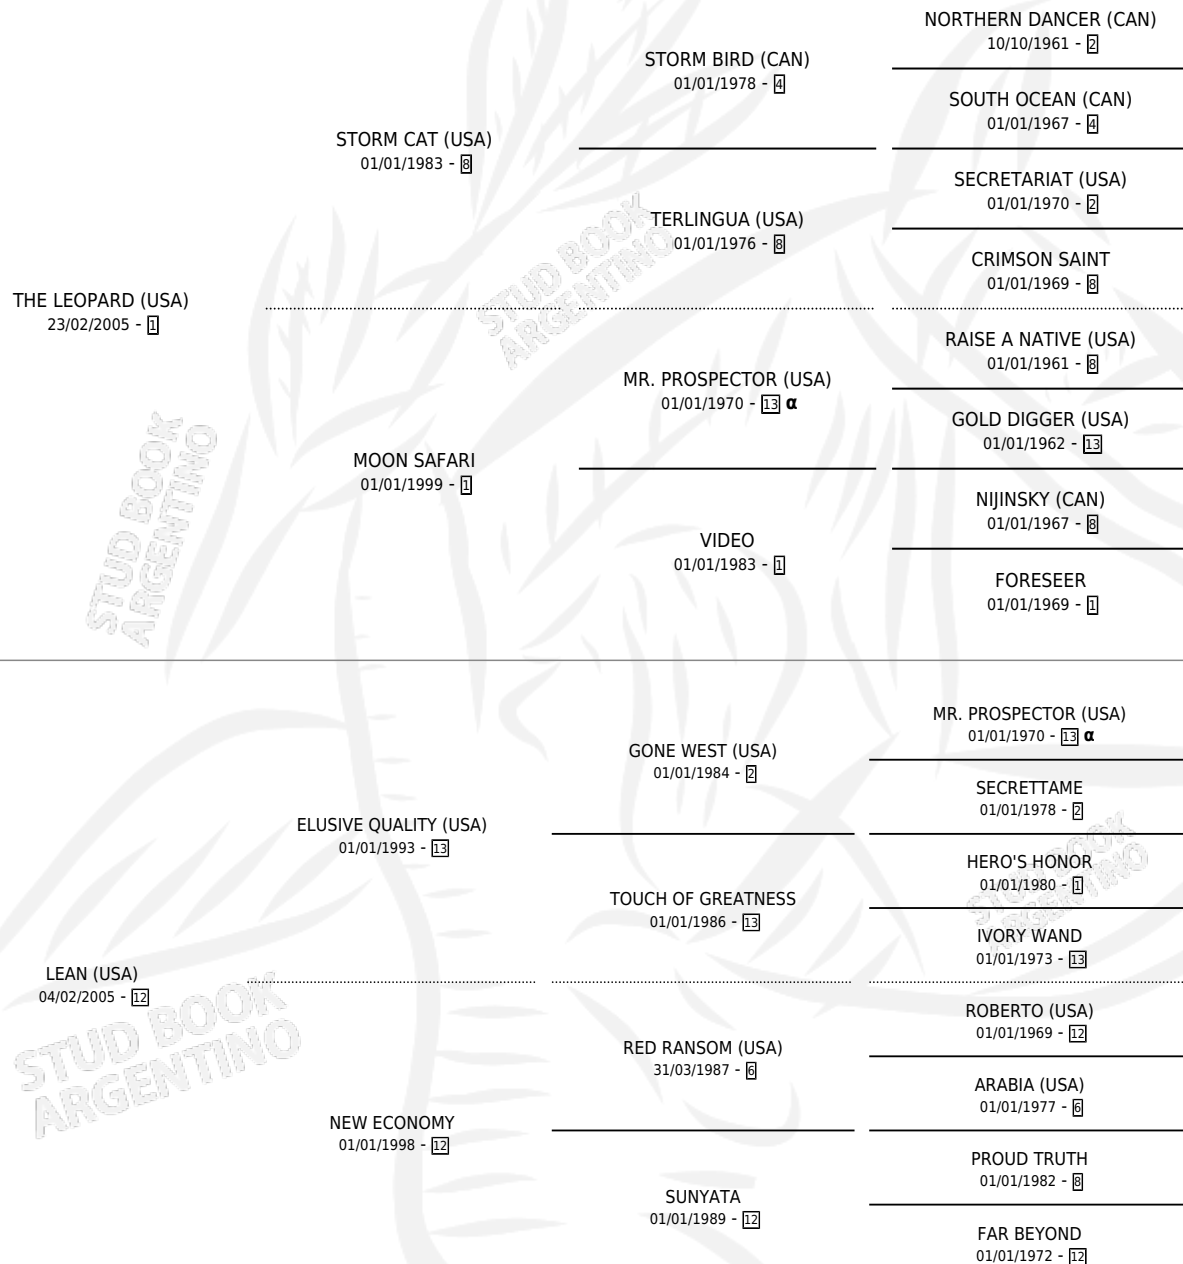

LANKY

por **THE LEOPARD (USA)** y **LEAN (USA)** por **ELUSIVE QUALITY (USA)**

Argentina · Hembra · Alazan · SP · 07/08/2010
Familia 12-c · Volumen 40

ESTADO

TIPIFICACIÓN SANGUÍNEA	X
TIPIFICACIÓN POR ADN	✓
PASAPORTE	✓
IDENTIFICACIÓN POR MICROCHIP	✓
REPRODUCTOR	✓

Lugar de nacimiento: La Quebrada
Criador: La Quebrada

~

HIJOS

	MACHOS	HEMBRAS
5 NACIERON	4	1
3 CORRIERON	3	0
1 GANARON	1	0
0 GANADORES CL	0 GANADORES GR	0 GANADORES G1

PEDIGREE

INBREEDING : α

CAMPAÑA

Solo carreras oficiales de Argentina