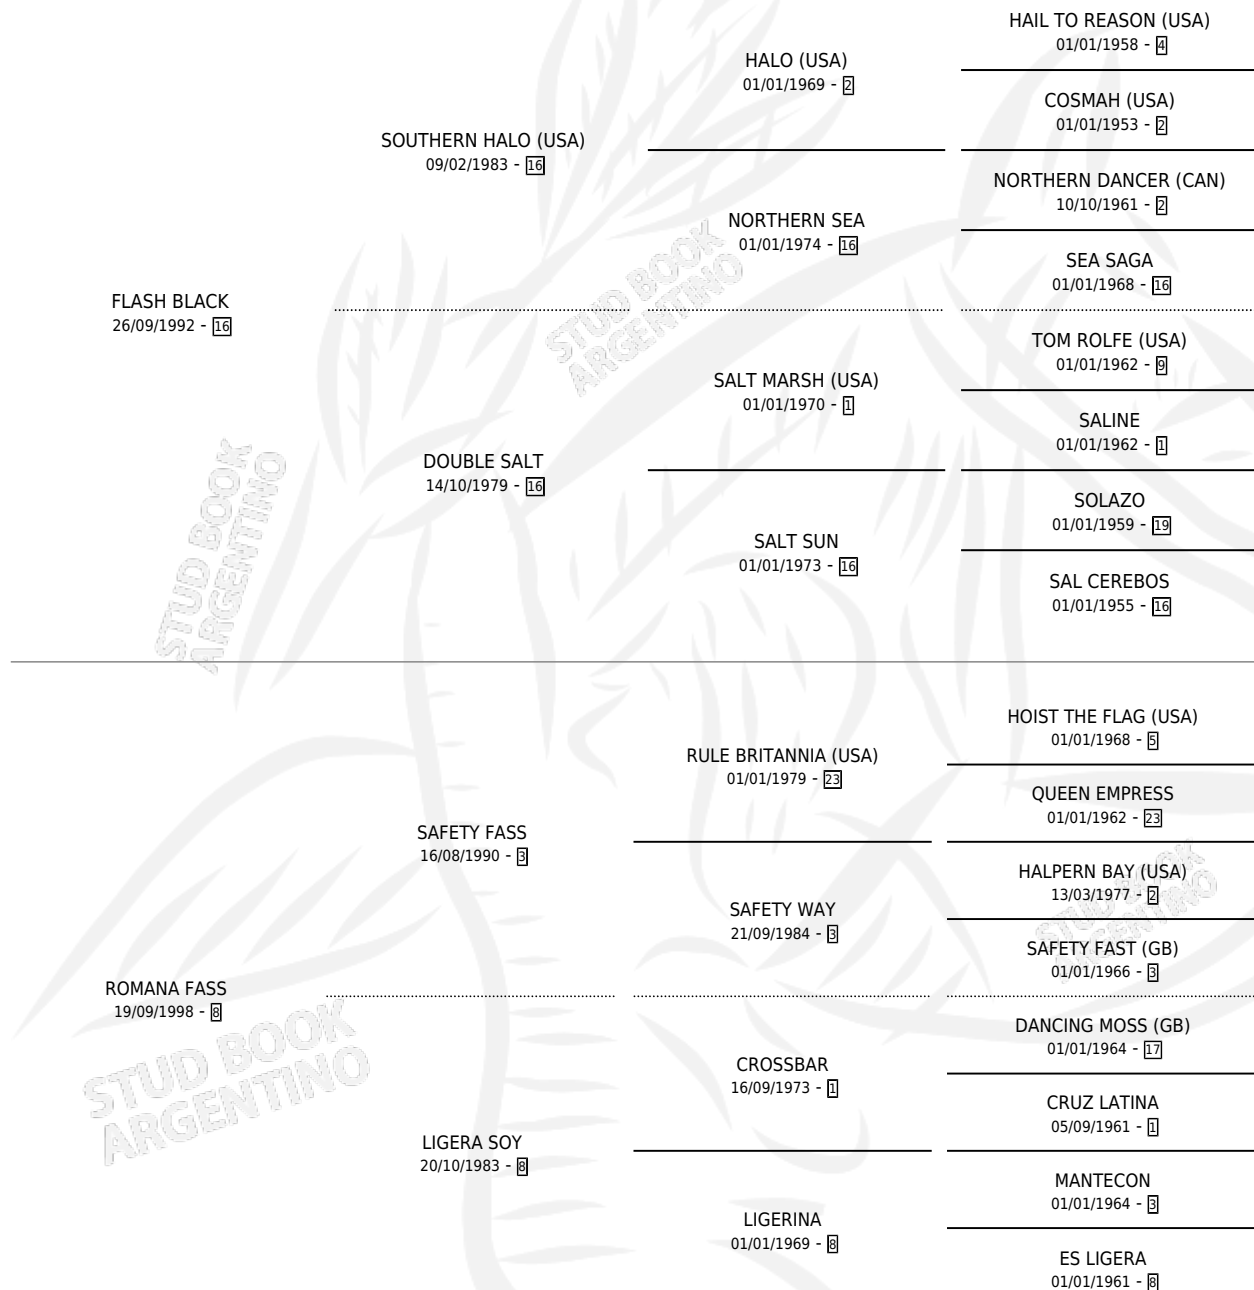

TOLDO

por **FLASH BLACK** y **ROMANA FASS** por **SAFETY FASS**

Argentina · Macho · Alazan · SP · 20/08/2010
Familia 8-g · Volumen 40

ESTADO

TIPIFICACIÓN SANGUÍNEA	X
TIPIFICACIÓN POR ADN	X
PASAPORTE	X
IDENTIFICACIÓN POR MICROCHIP	X
REPRODUCTOR	X

Lugar de nacimiento: El 52

Criador: El 52

PEDIGREE