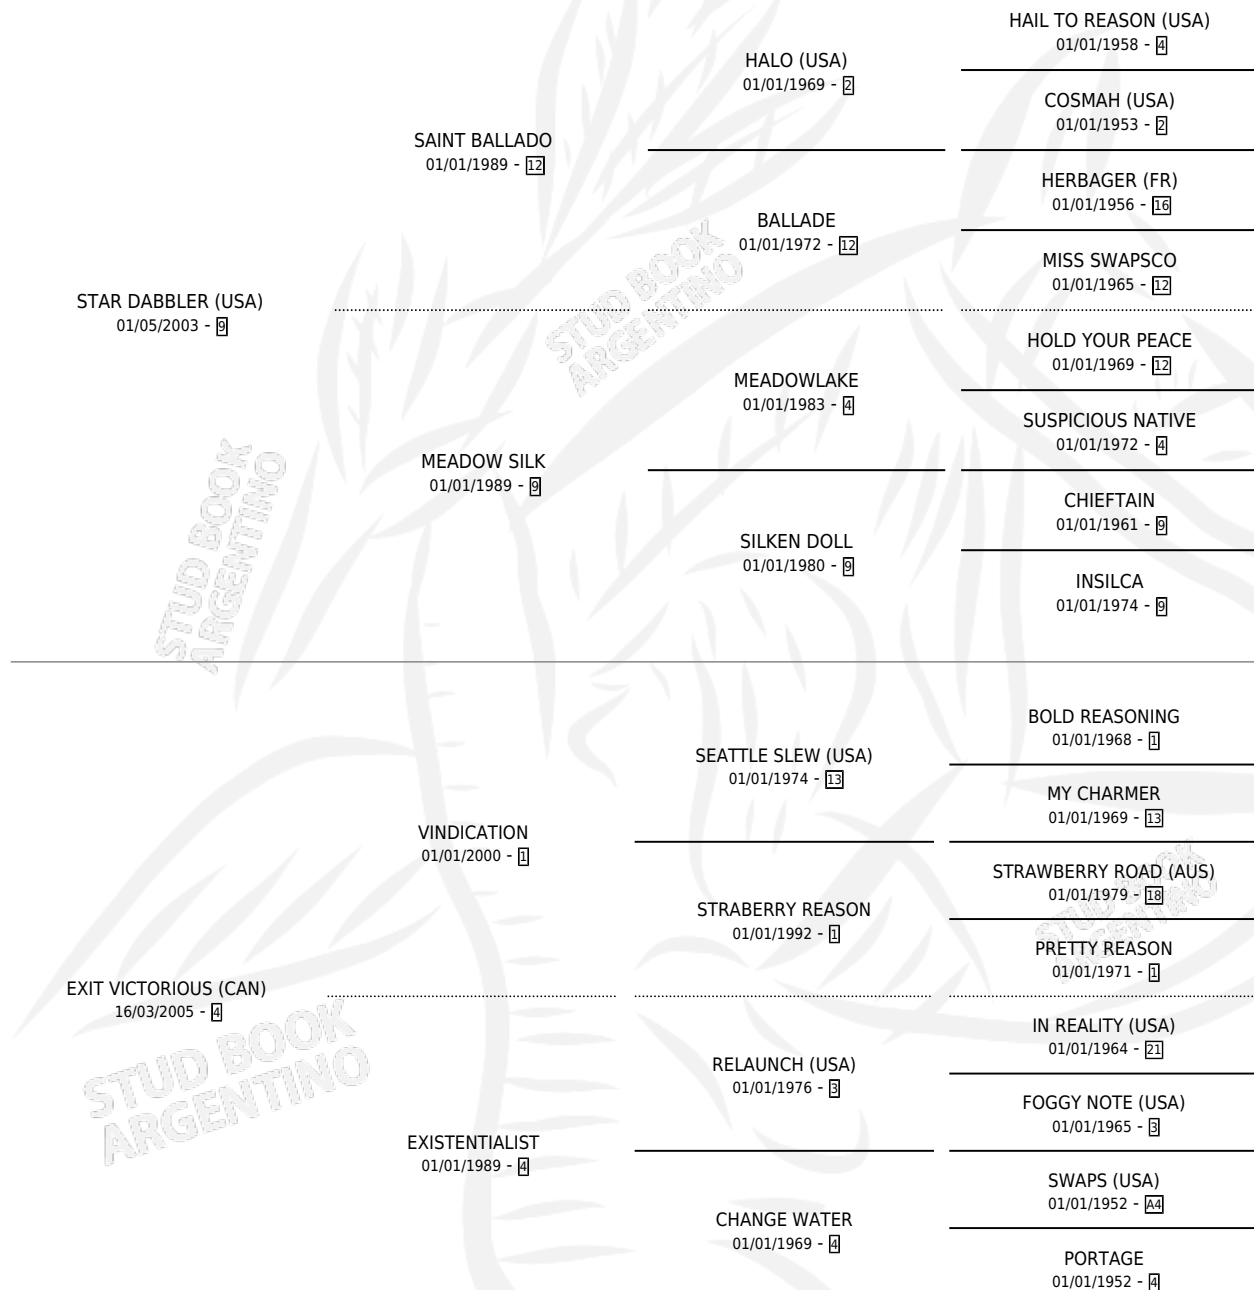

VICTORIOSA STAR

por **STAR DABBLER (USA)** y **EXIT VICTORIOUS (CAN)** por **VINDICATION**

Argentina · Hembra · Zaino · SP · 20/08/2010
Familia 4-m · Volumen 40

ESTADO

TIPIFICACIÓN SANGUÍNEA	X
TIPIFICACIÓN POR ADN	✓
PASAPORTE	✓
IDENTIFICACIÓN POR MICROCHIP	✓
REPRODUCTOR	✓

Lugar de nacimiento: San Lorenzo De Areco
Criador: Sin dato

~

HIJOS

	MACHOS	HEMBRAS
7 NACIERON	4	3
3 CORRIERON	1	2
1 GANARON	1	0
0 GANADORES CL	0 GANADORES GR	0 GANADORES G1

PEDIGREE

CAMPAÑA

Solo carreras oficiales de Argentina