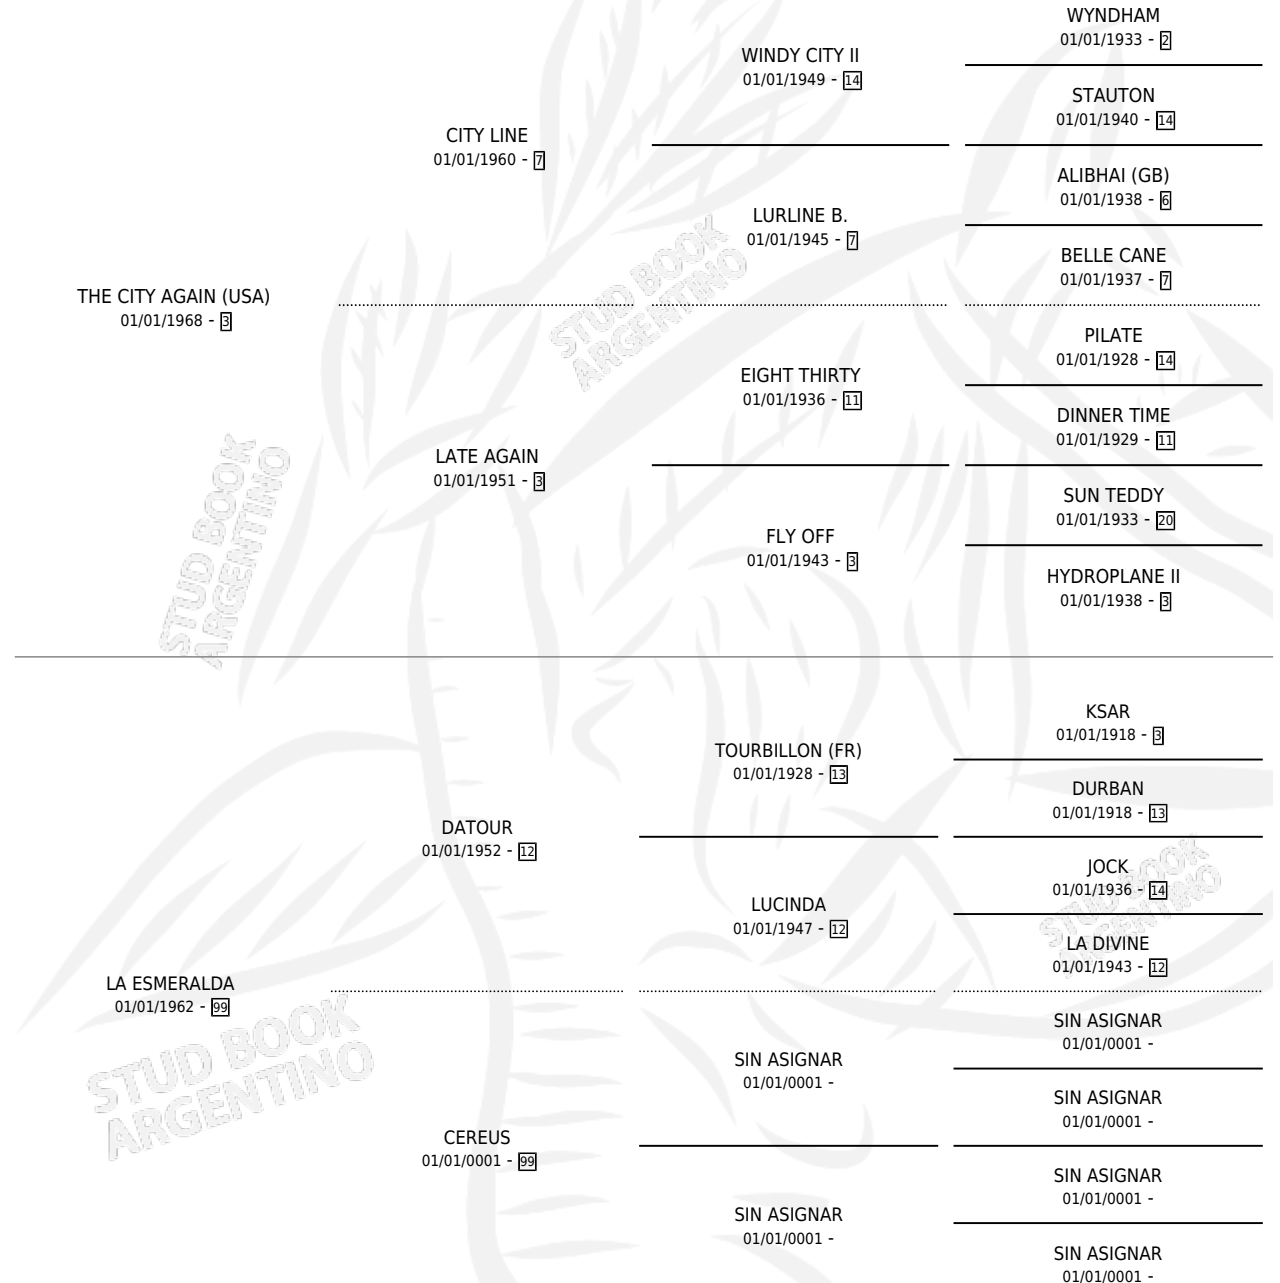

CITY LINE

por **THE CITY AGAIN (USA)** y **LA ESMERALDA** por **DATOUR**

Argentina · Hembra · Zaino Colorado · SP · 12/03/1976
Familia 99 · Volumen 29

ESTADO

TIPIFICACIÓN SANGUÍNEA	X
TIPIFICACIÓN POR ADN	X
PASAPORTE	X
IDENTIFICACIÓN POR MICROCHIP	X
REPRODUCTOR	✓

Lugar de nacimiento: Campo particular

Criador: Sin dato

~

HIJOS

	MACHOS	HEMBRAS
1 NACIERON	0	1
SIN ACTUACIONES		

PEDIGREE