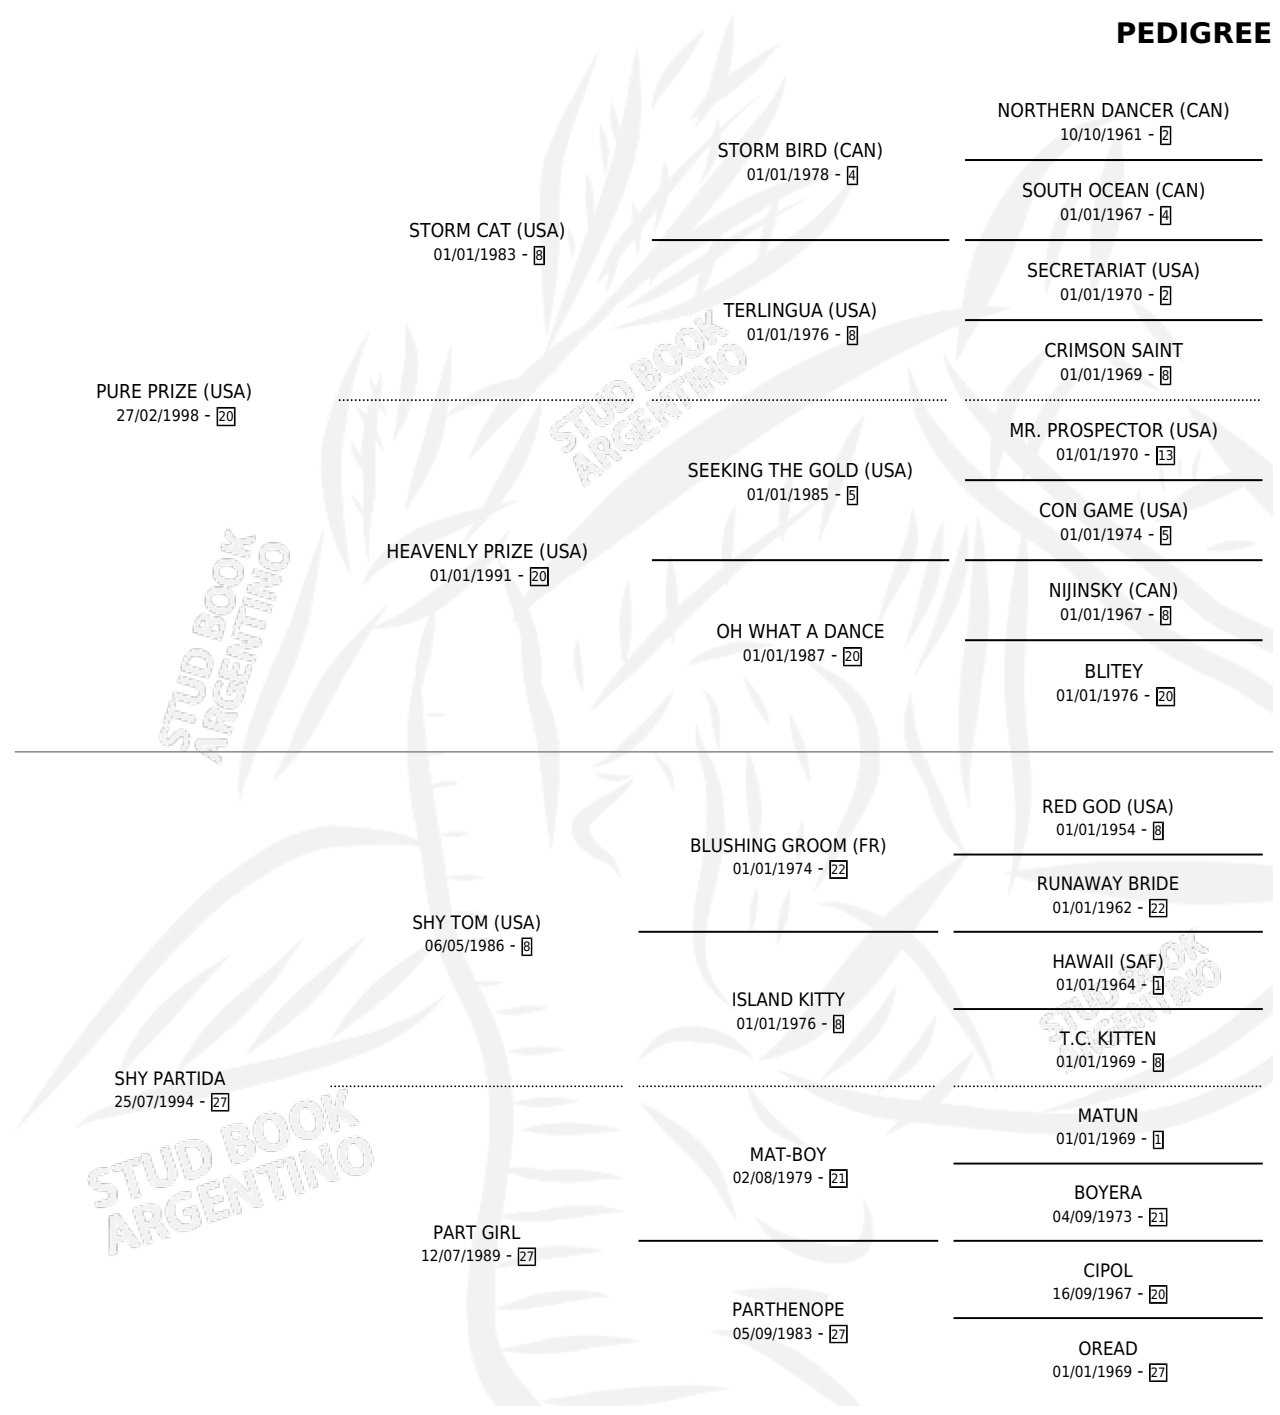

SEDUCTORA CHICA

por **PURE PRIZE (USA)** y **SHY PARTIDA** por **SHY TOM (USA)**

Argentina · Hembra · Alazan · SP · 25/08/2010
Familia 27-a · Volumen 40

ESTADO

TIPIFICACIÓN SANGUÍNEA	X
TIPIFICACIÓN POR ADN	X
PASAPORTE	X
IDENTIFICACIÓN POR MICROCHIP	X
REPRODUCTOR	X

Lugar de nacimiento: Blanca Chica
Criador: Blanca Chica

PEDIGREE