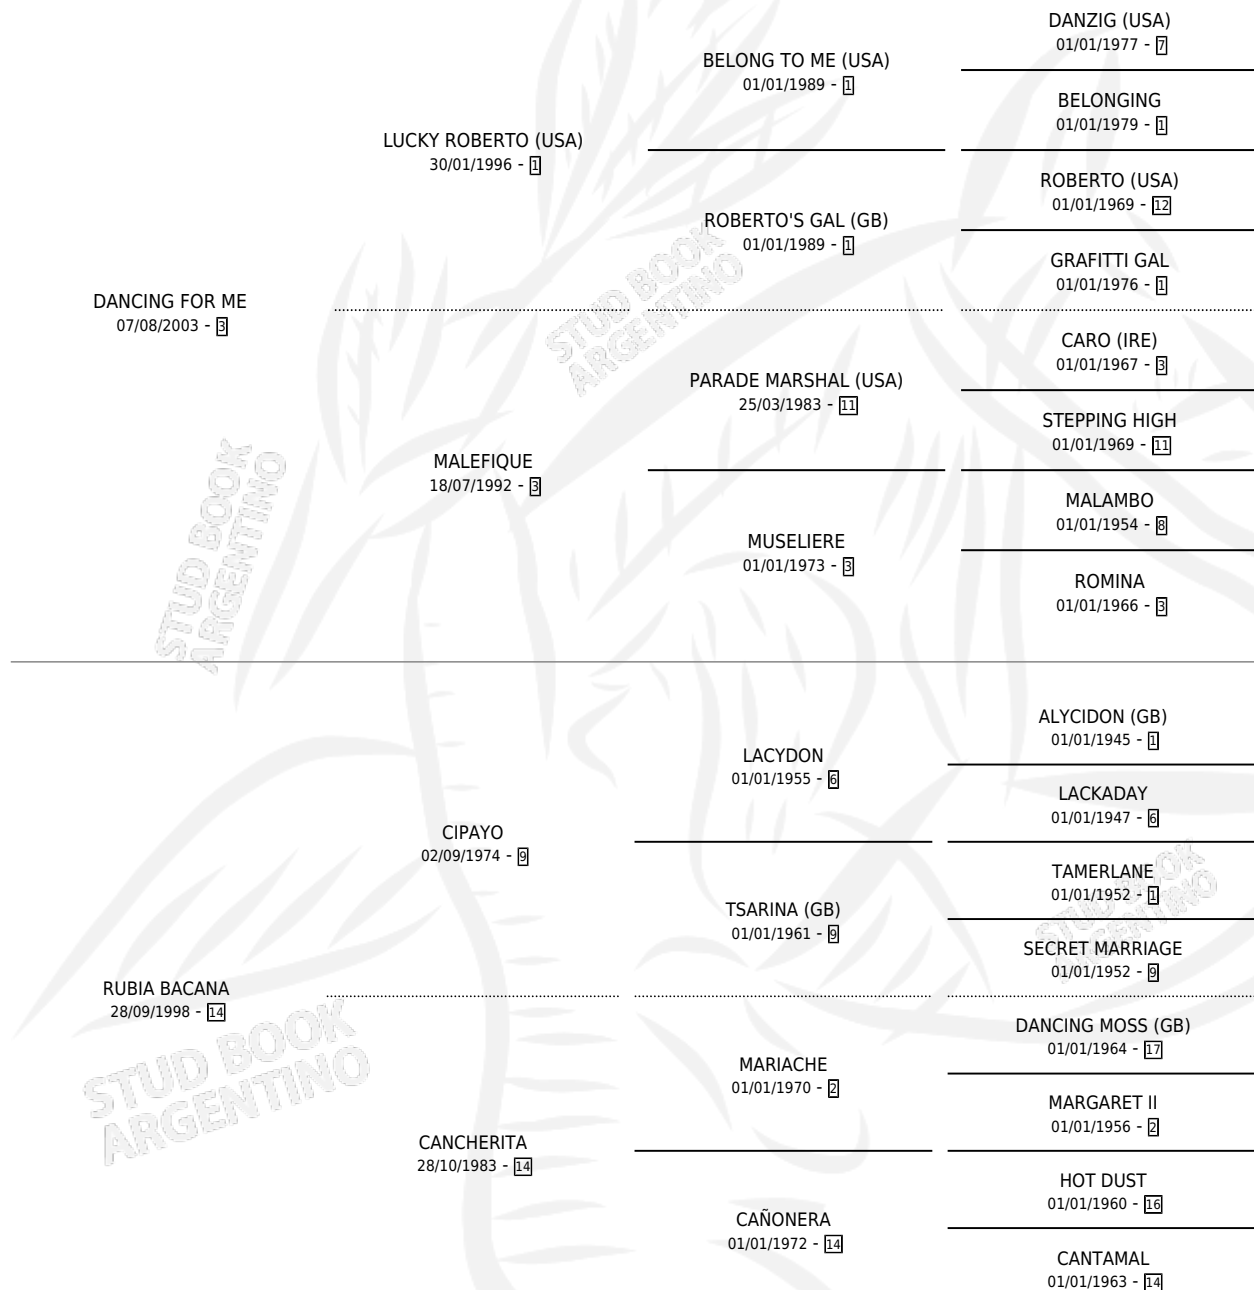

RUBIO PICANTE

por DANCING FOR ME y RUBIA BACANA por CIPAYO

Argentina · Macho · Zaino · SP · 16/08/2010
Familia 14 · Volumen 40

ESTADO

TIPIFICACIÓN SANGUÍNEA	X
TIPIFICACIÓN POR ADN	✓
PASAPORTE	✓
IDENTIFICACIÓN POR MICROCHIP	✓
REPRODUCTOR	X

Lugar de nacimiento: La Numancia

Criador: La Numancia

PEDIGREE

CAMPAÑA

Solo carreras oficiales de Argentina

POR EDAD

EDAD	CC	1°	2°	3°	4°	5°	NP	CLC	CLG	CLCG1	CLGG1	IMPORTE	GANANCIA / CC
3 AÑOS	5	0	0	1	0	0	4	0	0	0	0	\$4,200	\$840
TOTALES	5	0	0	1	0	0	4	0	0	0	0	\$4,200	\$840
%		0.0%	0.0%	20.0%	0.0%	0.0%	80.0%	0.0%	0.0%	0.0%	0.0%		