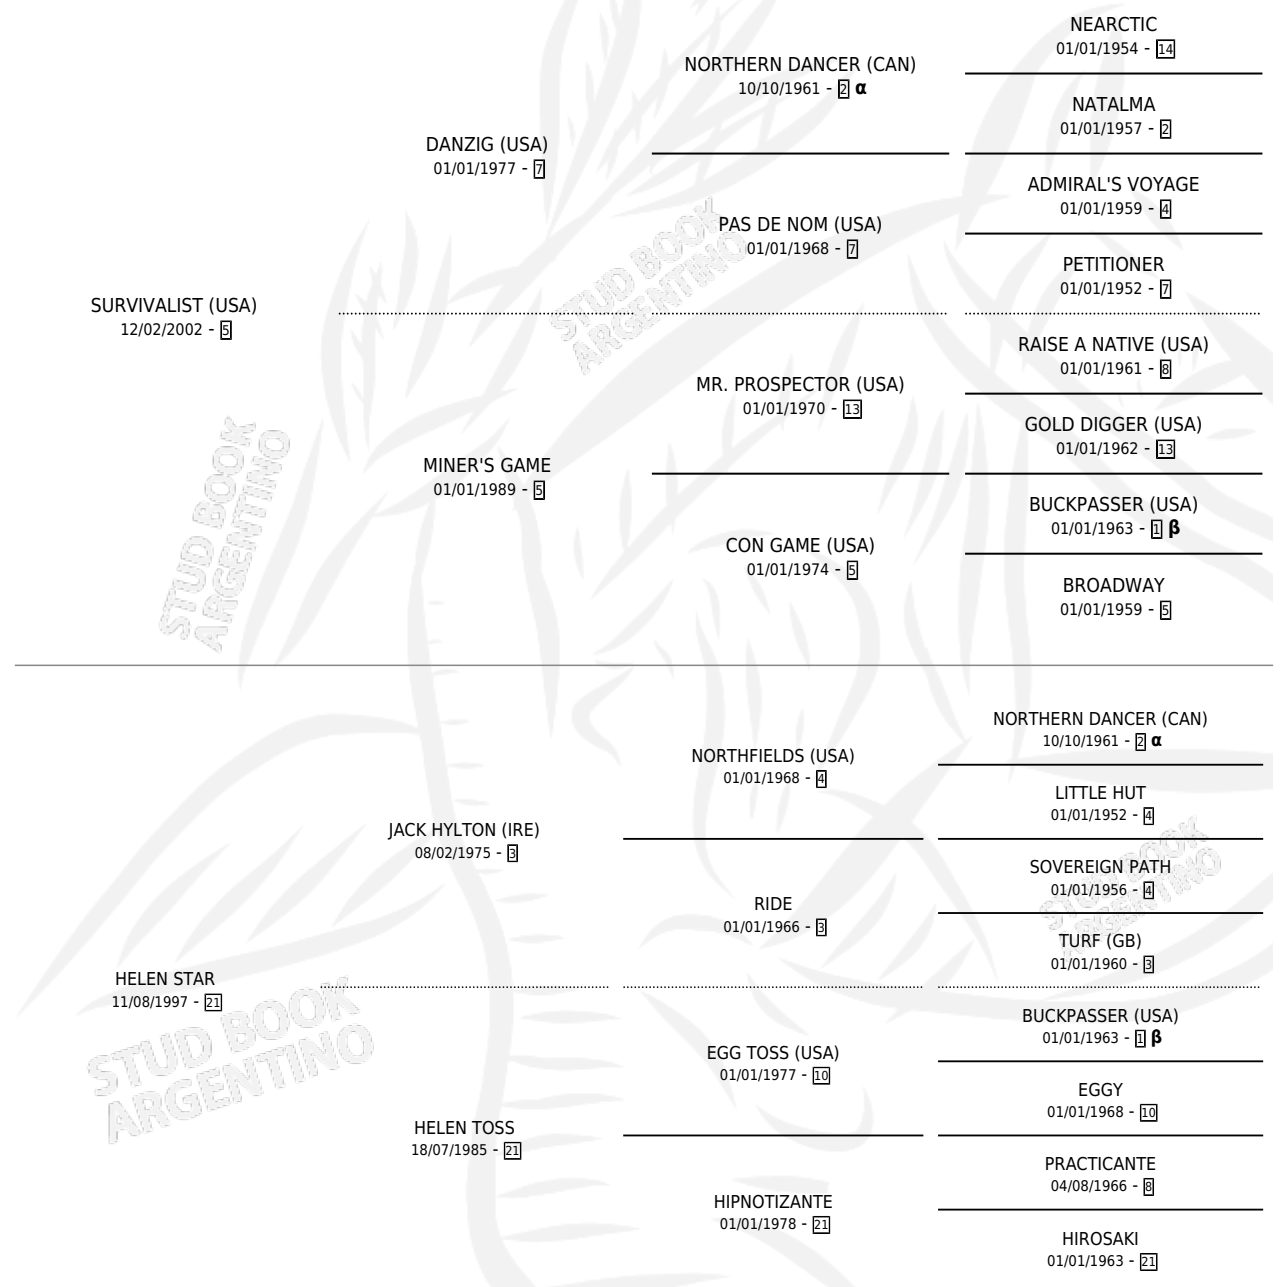

DEAR HELEN

por **SURVIVALIST (USA)** y **HELEN STAR** por **JACK HYLTON (IRE)**

Argentina · Hembra · Zaino · SP · 12/08/2010
Familia 21-a · Volumen 40

ESTADO

TIPIFICACIÓN SANGUÍNEA	X
TIPIFICACIÓN POR ADN	✓
PASAPORTE	✓
IDENTIFICACIÓN POR MICROCHIP	✓
REPRODUCTOR	✓

Lugar de nacimiento: La Numancia
Criador: Sin dato

~

HIJOS

	MACHOS	HEMBRAS
9 NACIERON	5	4
5 CORRIERON	4	1

SIN ACTUACIONES

PEDIGREE

INBREEDING : α,β

CAMPAÑA

Solo carreras oficiales de Argentina

POR EDAD

EDAD	CC	1°	2°	3°	4°	5°	NP	CLC	CLG	CLCG1	CLGG1	IMPORTE	GANANCIA / CC
3 AÑOS	3	1	0	0	0	0	2	0	0	0	0	\$47,000	\$15,667
TOTALES	3	1	0	0	0	0	2	0	0	0	0	\$47,000	\$15,667
%		33.3%	0.0%	0.0%	0.0%	0.0%	66.7%	0.0%	0.0%	0.0%	0.0%		