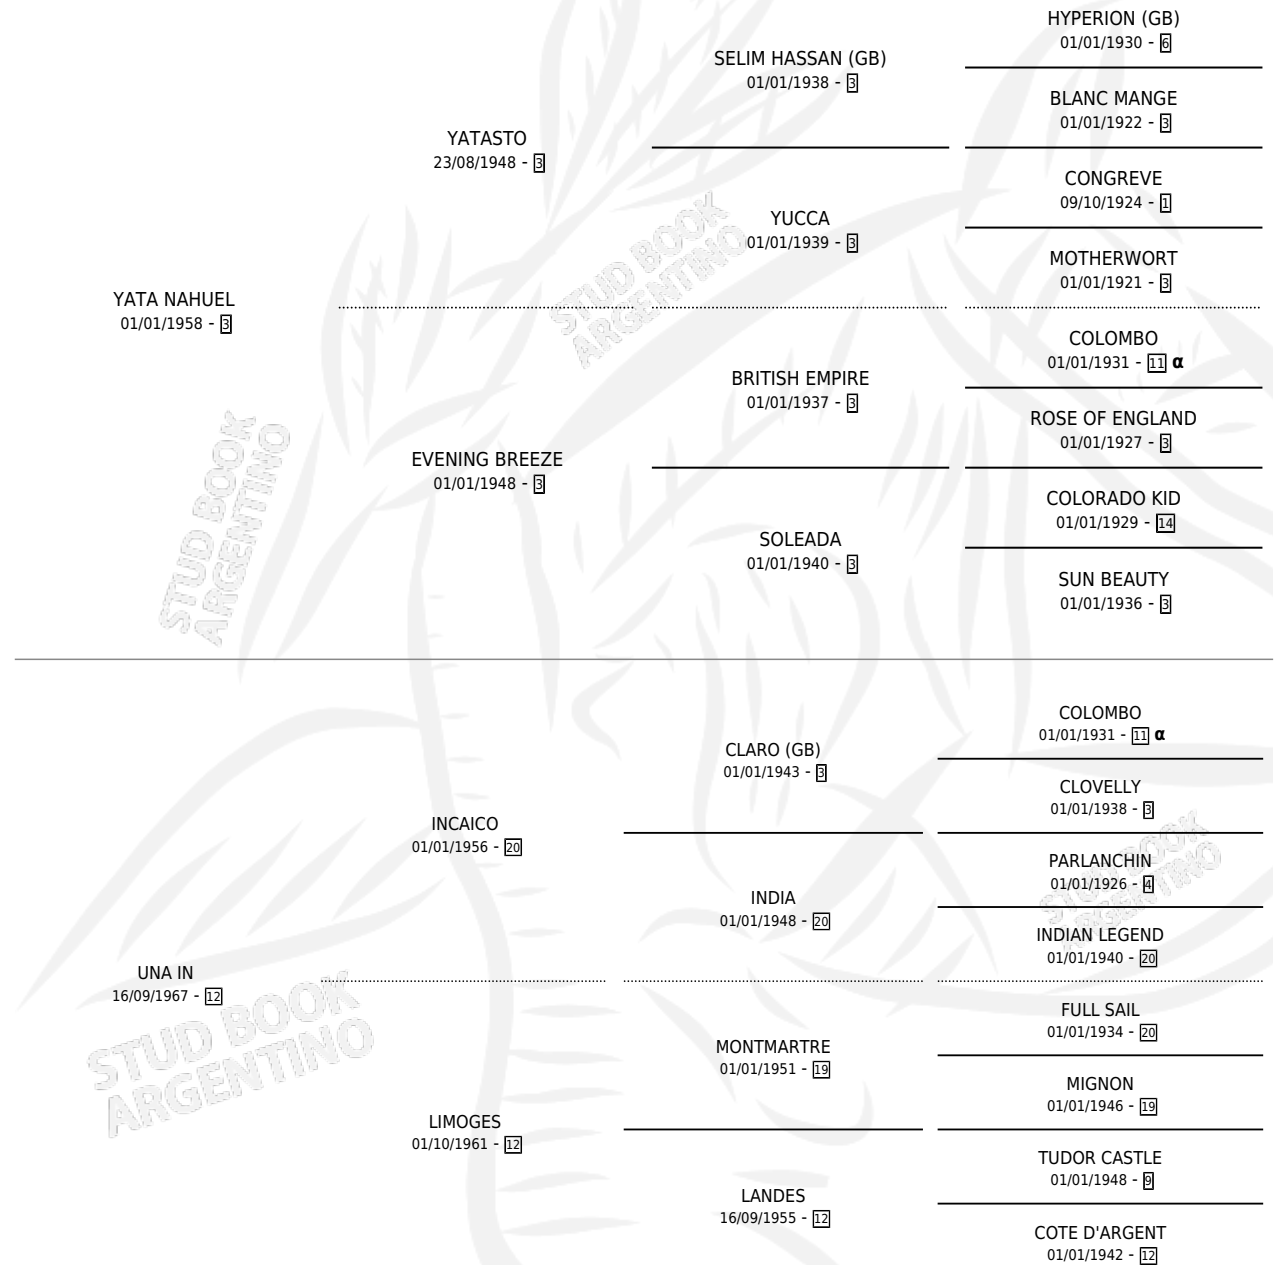

CON PEPE

por YATA NAHUEL y UNA IN por INCAICO

Argentina · Macho · Zaino · SP · 10/07/1976
Familia 12-d · Volumen 29

ESTADO

TIPIFICACIÓN SANGUÍNEA	X
TIPIFICACIÓN POR ADN	X
PASAPORTE	X
IDENTIFICACIÓN POR MICROCHIP	X
REPRODUCTOR	X

Lugar de nacimiento: Campo particular
Criador: Haras Vacacion S.A.

PEDIGREE

INBREEDING : α

CAMPAÑA

Solo carreras oficiales de Argentina

POR EDAD

EDAD	CC	1°	2°	3°	4°	5°	NP	CLC	CLG	CLCG1	CLGG1	IMPORTE	GANANCIA / CC
3 AÑOS	3	3	0	0	0	0	0	0	0	0	0	\$0	\$0
4 AÑOS	1	0	0	0	0	1	0	0	0	0	0	\$0	\$0
TOTALES	4	3	0	0	0	1	0	0	0	0	0	\$0	\$0
%		75.0%	0.0%	0.0%	0.0%	25.0%	0.0%	0.0%	0.0%	0.0%	0.0%		

Ganador de 3 carreras en La Plata debutando, a los 3 años.

POR DISTANCIA

HIPODROMO	CC	1°	2°	3°	4°	5°	NP	CLC	CLG	CLCG1	CLGG1	IMPORTE
LA PLATA	4	3	0	0	0	1	0	0	0	0	0	\$0
0 MTS	4	3	0	0	0	1	0	0	0	0	0	\$0

POR PISTA