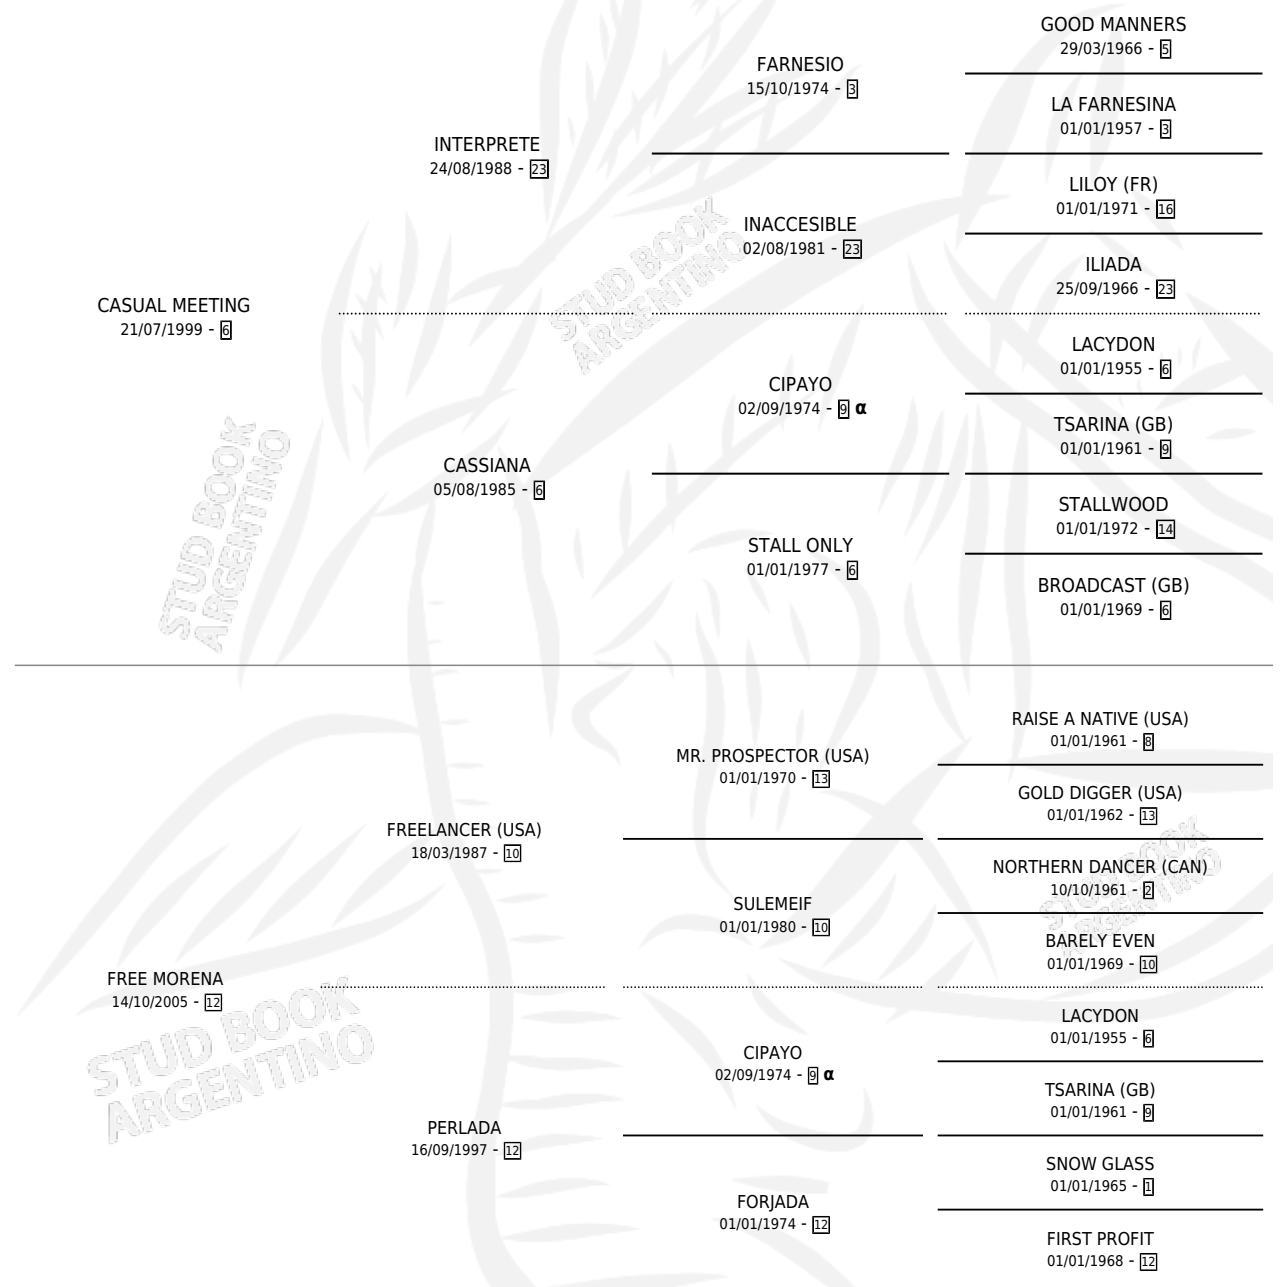

CASUAL CONDORITO

por CASUAL MEETING y FREE MORENA por FREELANCER (USA)

Argentina · Macho · Zaino · SP · 31/08/2010
Familia 12-d · Volumen 40

ESTADO

TIPIFICACIÓN SANGUÍNEA	X
TIPIFICACIÓN POR ADN	✓
PASAPORTE	✓
IDENTIFICACIÓN POR MICROCHIP	✓
REPRODUCTOR	X

Lugar de nacimiento: Santa Ana

Criador: Iguacel Manuel Rodolfo, Iguacel Antonio Carlos y Iguacel Miguel Alfredo

PEDIGREE

INBREEDING : α

CAMPAÑA

Solo carreras oficiales de Argentina

POR EDAD

EDAD	CC	1°	2°	3°	4°	5°	NP	CLC	CLG	CLCG1	CLGG1	IMPORTE	GANANCIA / CC
3 AÑOS	6	1	0	1	1	1	2	0	0	0	0	\$75,920	\$12,653
4 AÑOS	4	0	0	1	3	0	0	0	0	0	0	\$15,825	\$3,956
TOTALES	10	1	0	2	4	1	2	0	0	0	0	\$91,745	\$9,175
%		10.0%	0.0%	20.0%	40.0%	10.0%	20.0%	0.0%	0.0%	0.0%	0.0%		