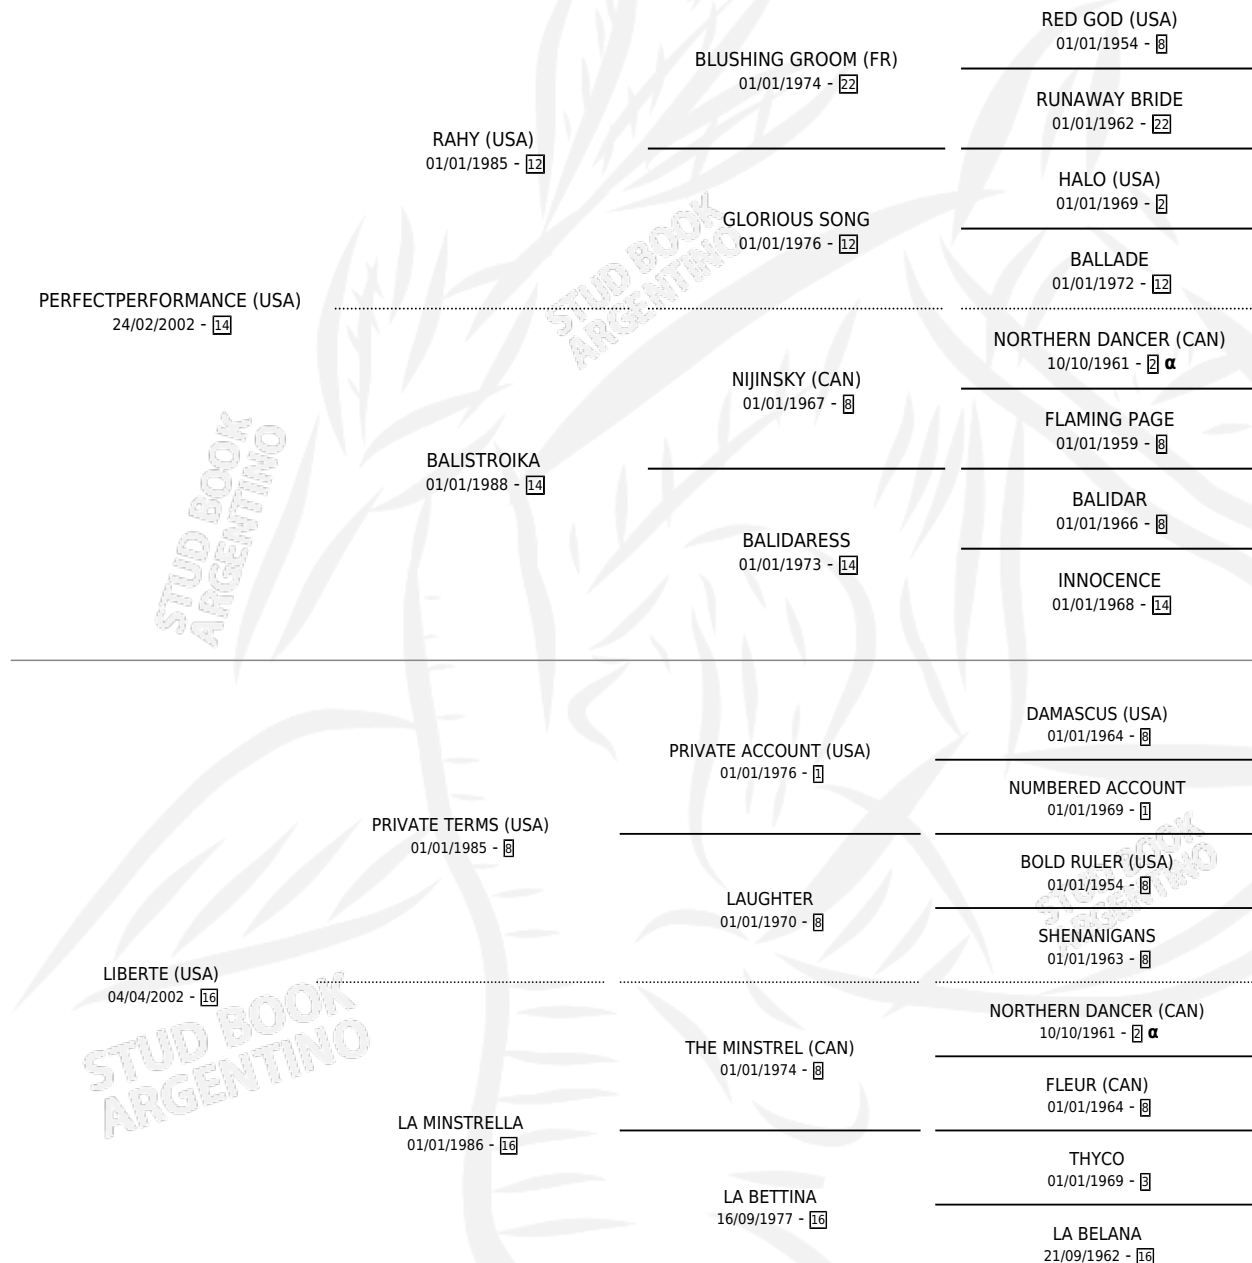

Lugar de nacimiento: Comalal
Criador: Sin dato

~

HIJOS

	MACHOS	HEMBRAS
3 NACIERON	0	3
1 CORRIERON	0	1

SIN ACTUACIONES

PEDIGREE

INBREEDING : α

CAMPAÑA

Solo carreras oficiales de Argentina

POR EDAD

EDAD	CC	1°	2°	3°	4°	5°	NP	CLC	CLG	CLCG1	CLGG1	IMPORTE	GANANCIA / CC
3 AÑOS	12	2	1	1	1	0	7	1	0	0	0	\$141,470	\$11,789
4 AÑOS	2	0	1	0	0	0	1	0	0	0	0	\$23,450	\$11,725
TOTALES	14	2	2	1	1	0	8	1	0	0	0	\$164,920	\$11,780
%		14.3%	14.3%	7.1%	7.1%	0.0%	57.1%	7.1%	0.0%	0.0%	0.0%		

Ganadora de 2 carreras en San Isidro y La Plata - \$164,920, a los 3 años.

POR DISTANCIA

HIPODROMO	CC	1°	2°	3°	4°	5°	NP	CLC	CLG	CLCG1	CLGG1	IMPORTE
LA PLATA	5	1	0	1	0	0	3	0	0	0	0	\$71,080
1400 MTS	2	1	0	0	0	0	1	0	0	0	0	\$56,000
1200 MTS	2	0	0	1	0	0	1	0	0	0	0	\$12,320
1600 MTS	1	0	0	0	0	0	1	0	0	0	0	\$2,760
SAN ISIDRO	8	1	2	0	1	0	4	0	0	0	0	\$93,840
1400 MTS	5	0	2	0	1	0	2	0	0	0	0	\$50,490
1200 MTS	3	1	0	0	0	0	2	0	0	0	0	\$43,350
PALERMO	1	0	0	0	0	0	1	0	0	0	0	\$0
1400 MTS	1	0	0	0	0	0	1	0	0	0	0	\$0