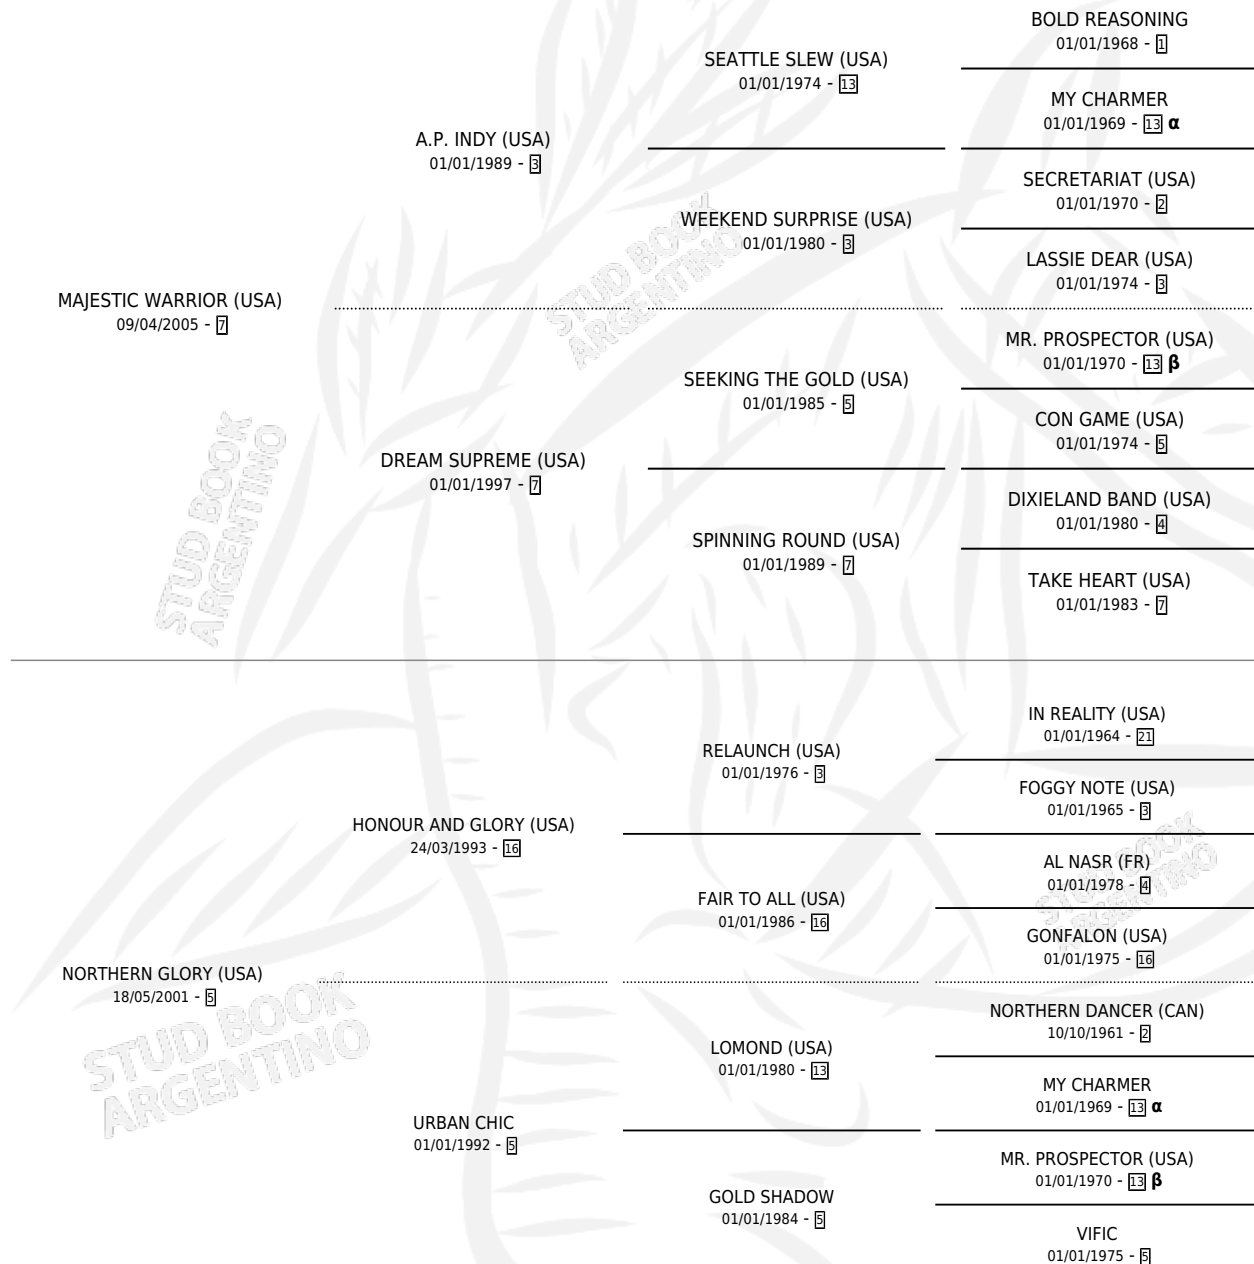

# MARICHA WARRIOR

por MAJESTIC WARRIOR (USA) y NORTHERN GLORY (USA) por HONOUR AND GLORY (USA)

Argentina · Hembra · Zaino · SP · 28/08/2010  
Familia 5-e · Volumen 40

## ESTADO

TIPIFICACIÓN SANGUÍNEA	X
TIPIFICACIÓN POR ADN	✓
PASAPORTE	✓
IDENTIFICACIÓN POR MICROCHIP	✓
REPRODUCTOR	X

**Lugar de nacimiento:** Campo particular  
**Criador:** Germano Hugo

## PEDIGREE

INBREEDING :  $\alpha, \beta$