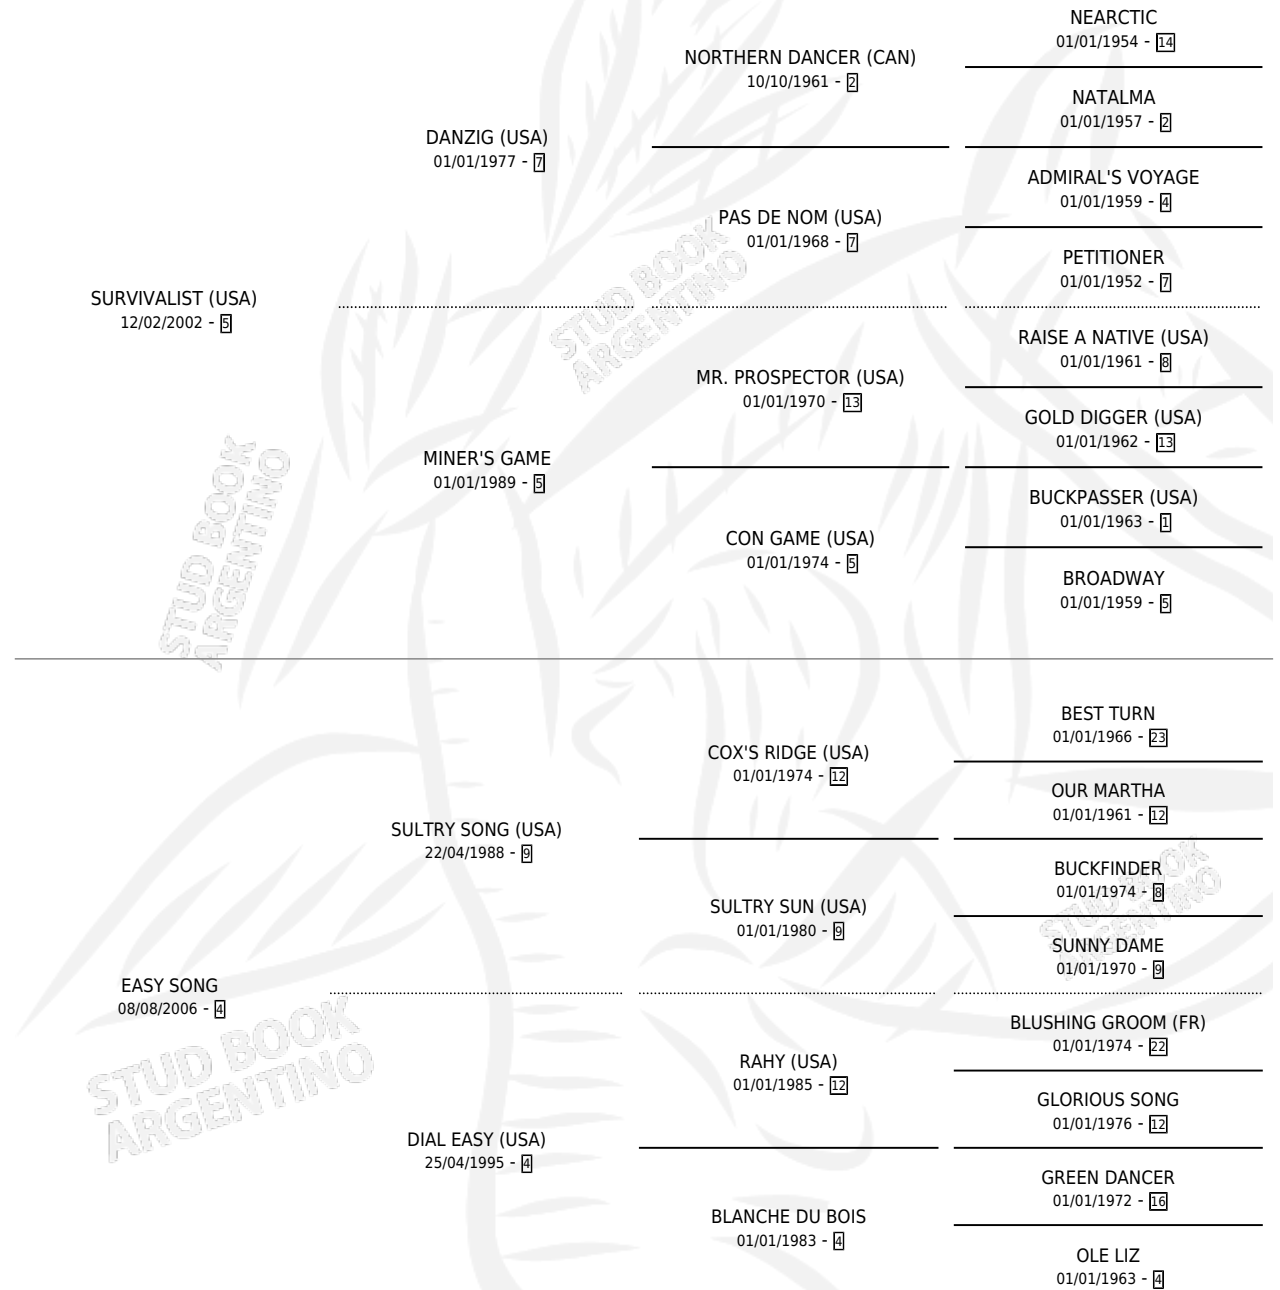

Q'PAMPITA

por SURVIVALIST (USA) y EASY SONG por SULTRY SONG (USA)

Argentina · Hembra · Zaino · SP · 28/08/2010
Familia 4-m · Volumen 40

ESTADO

TIPIFICACIÓN SANGUÍNEA	X
TIPIFICACIÓN POR ADN	✓
PASAPORTE	X
IDENTIFICACIÓN POR MICROCHIP	✓
REPRODUCTOR	✓

Lugar de nacimiento: Don Remigio
Criador: Reina Juan Carlos

PEDIGREE

S

mientos 0 / Efectividad 0.00%

PADRILLO	PRODUCTO	CRIADOR	1ER SERVICIO	ÚLTIMO SERVICIO
BOBY SOLO	∅		26/02/2017	26/02/2017
BOBY SOLO	∅		07/09/2015	26/10/2015
MISTER CHOLO	∅		15/11/2014	17/11/2014