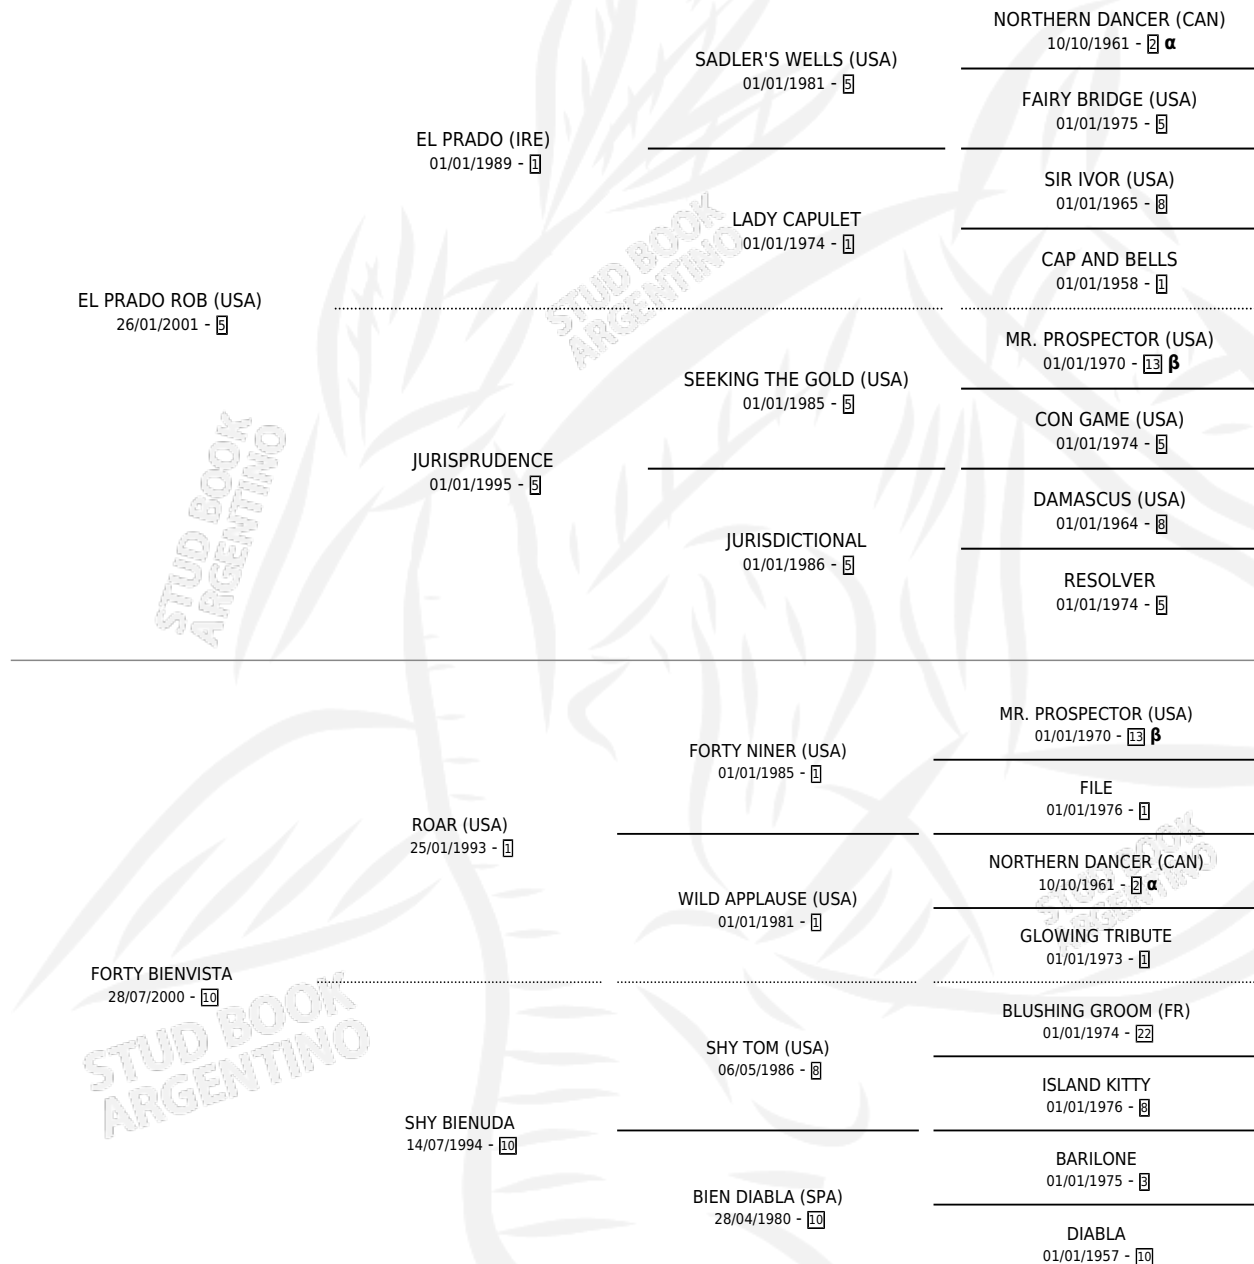

PEACHES

por **EL PRADO ROB (USA)** y **FORTY BIENVISTA** por **ROAR (USA)**

Argentina · Hembra · Zaino Doradillo · SP · 15/08/2010
Familia 10-a · Volumen 40

ESTADO

TIPIFICACIÓN SANGUÍNEA	X
TIPIFICACIÓN POR ADN	✓
PASAPORTE	✓
IDENTIFICACIÓN POR MICROCHIP	✓
REPRODUCTOR	✓

Lugar de nacimiento: Vikeda
Criador: Vikeda S.R.L.

PEDIGREE

INBREEDING : **α,β**

CAMPAÑA

Solo carreras oficiales de Argentina

POR EDAD

EDAD	CC	1°	2°	3°	4°	5°	NP	CLC	CLG	CLCG1	CLGG1	IMPORTE	GANANCIA / CC
3 AÑOS	5	0	0	0	1	0	4	0	0	0	0	\$7,140	\$1,428
5 AÑOS	6	0	0	0	0	1	5	0	0	0	0	\$2,040	\$340
TOTALES	11	0	0	0	1	1	9	0	0	0	0	\$9,180	\$835
%		0.0%	0.0%	0.0%	9.1%	9.1%	81.8%	0.0%	0.0%	0.0%	0.0%		