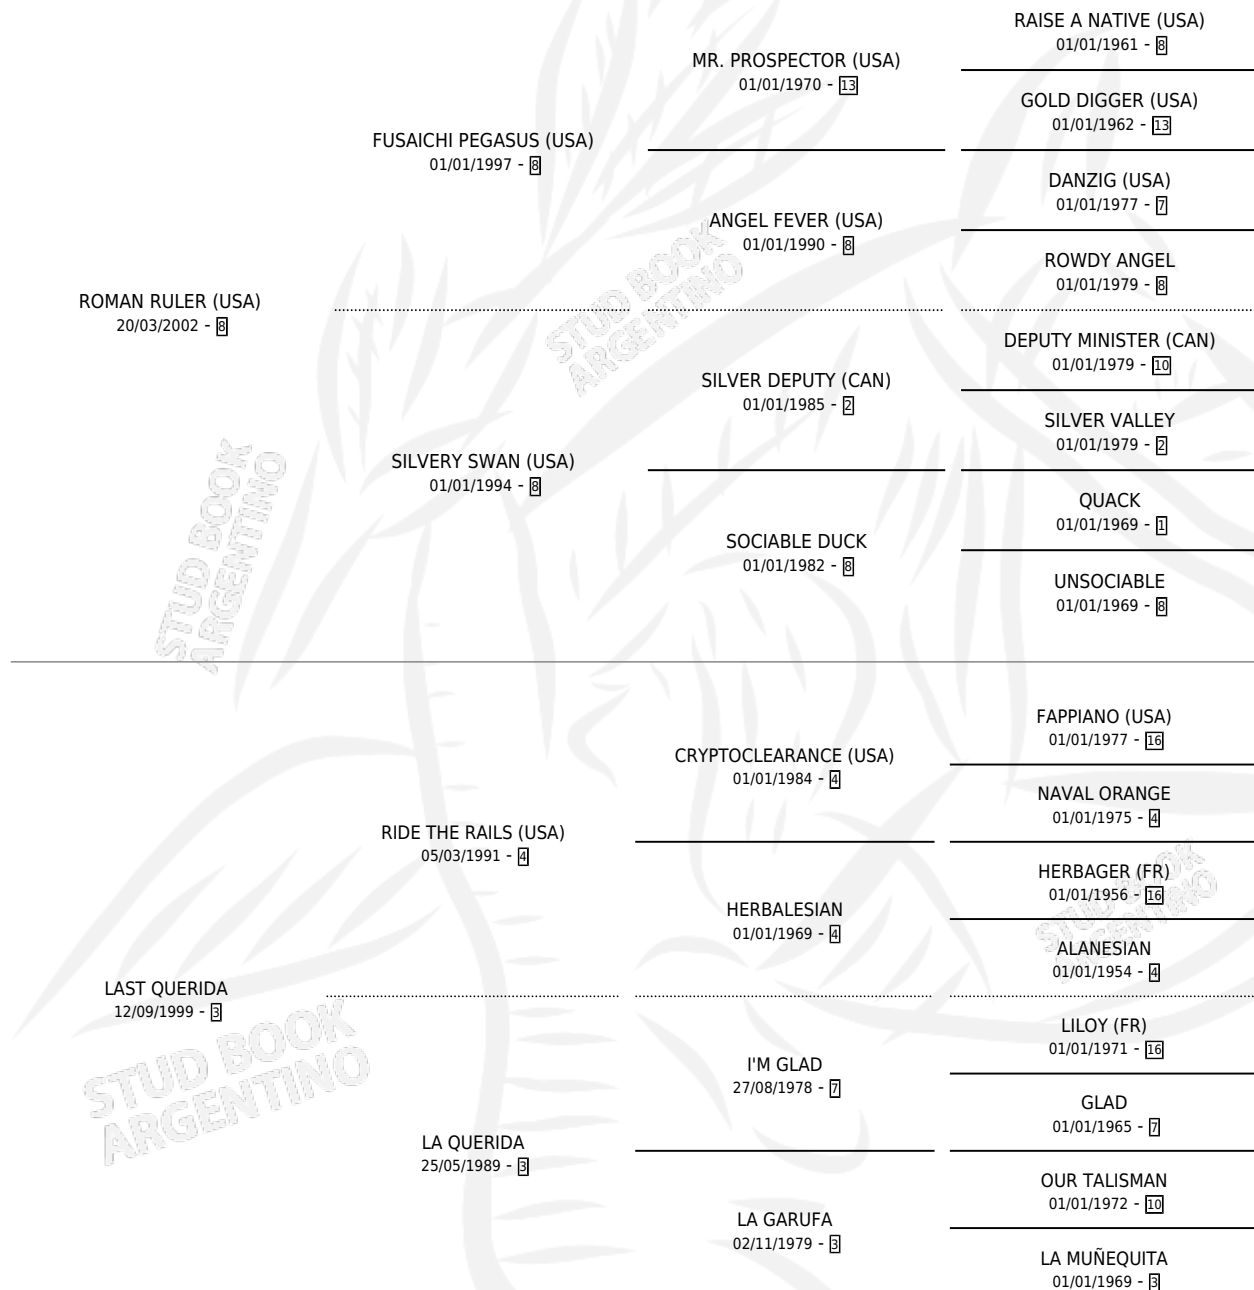

LAST ROMAN

por ROMAN RULER (USA) y LAST QUERIDA por RIDE THE RAILS (USA)

Argentina · Macho · Alazan · SP · 22/07/2010
Familia 3-h · Volumen 40

ESTADO

TIPIFICACIÓN SANGUÍNEA	X
TIPIFICACIÓN POR ADN	✓
PASAPORTE	✓
IDENTIFICACIÓN POR MICROCHIP	✓
REPRODUCTOR	X

Lugar de nacimiento: Melincue
Criador: Melincue

PEDIGREE

CAMPAÑA

Solo carreras oficiales de Argentina

POR EDAD

EDAD	CC	1°	2°	3°	4°	5°	NP	CLC	CLG	CLCG1	CLGG1	IMPORTE	GANANCIA / CC
4 AÑOS	9	1	1	0	1	1	5	0	0	0	0	\$81,980	\$9,109
5 AÑOS	5	0	3	0	0	1	1	0	0	0	0	\$49,296	\$9,859
6 AÑOS	3	1	0	0	1	0	1	0	0	0	0	\$45,650	\$15,217
7 AÑOS	2	0	1	1	0	0	0	0	0	0	0	\$41,250	\$20,625
TOTALES	19	2	5	1	2	2	7	0	0	0	0	\$218,176	\$11,483
%		10.5%	26.3%	5.3%	10.5%	10.5%	36.8%	0.0%	0.0%	0.0%	0.0%		