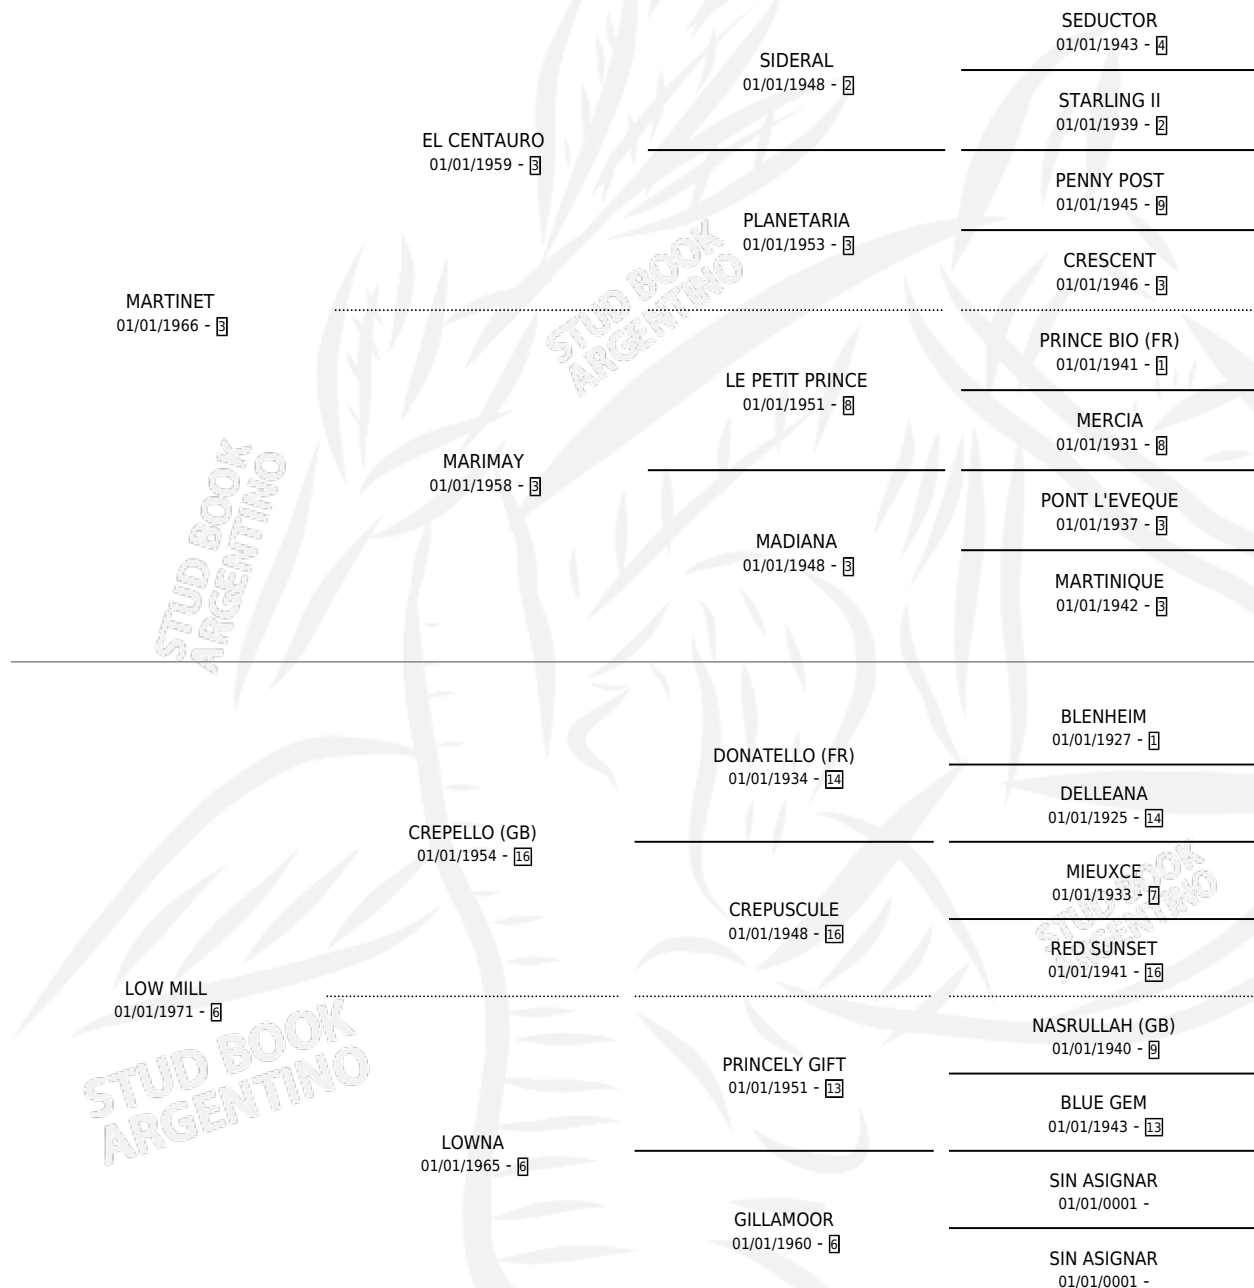

LOW BELL

por **MARTINET** y **LOW MILL** por **CREPELLO (GB)**

Argentina · Hembra · Zaino Doradillo · SP · 01/01/1976
Familia 6-f · Volumen 29

ESTADO

TIPIFICACIÓN SANGUÍNEA	X
TIPIFICACIÓN POR ADN	X
PASAPORTE	X
IDENTIFICACIÓN POR MICROCHIP	X
REPRODUCTOR	✓

Lugar de nacimiento: Campo particular

Criador: Sin dato

~

HIJOS

	MACHOS	HEMBRAS
5 NACIERON	2	3
2 CORRIERON	2	0
2 GANARON	2	0
0 GANADORES CL	0 GANADORES GR	0 GANADORES G1

PEDIGREE

S

mientos 4 / Efectividad 50.00%

PADRILLO	PRODUCTO	CRIADOR	1ER SERVICIO	ÚLTIMO SERVICIO
ASHTON HILL (USA)	∅		23/10/1990	08/12/1990
LOW BELL	∅		05/10/1989	17/11/1989
LEAF FOR JOE (USA)	∅		08/10/1988	08/10/1988
Datos oficiales del Stud Book Argentino MOUNT DRAGO Documento generado el 25/04/2026	MAESTRAL (M ZC, 11/09/1989)	SIN DATO	08/10/1988	08/10/1988
CRAELIUS (USA) studbook.org.ar	∅		22/09/1987	20/11/1987
GENERAL (FR)	BELLA GENERALA (H A, 10/09/1987) •MURIÓ EL 05/11/2001•	SIN DATO	03/09/1986	03/10/1986
SIN ASIGNAR	∅		31/12/1985	31/12/1985
MANGUIN (USA)	LOW CREPE (H ZD, 27/10/1984)	SIN DATO		
MANGUIN (USA)	LOW SATIN (H Z, 22/10/1985)	SIN DATO		