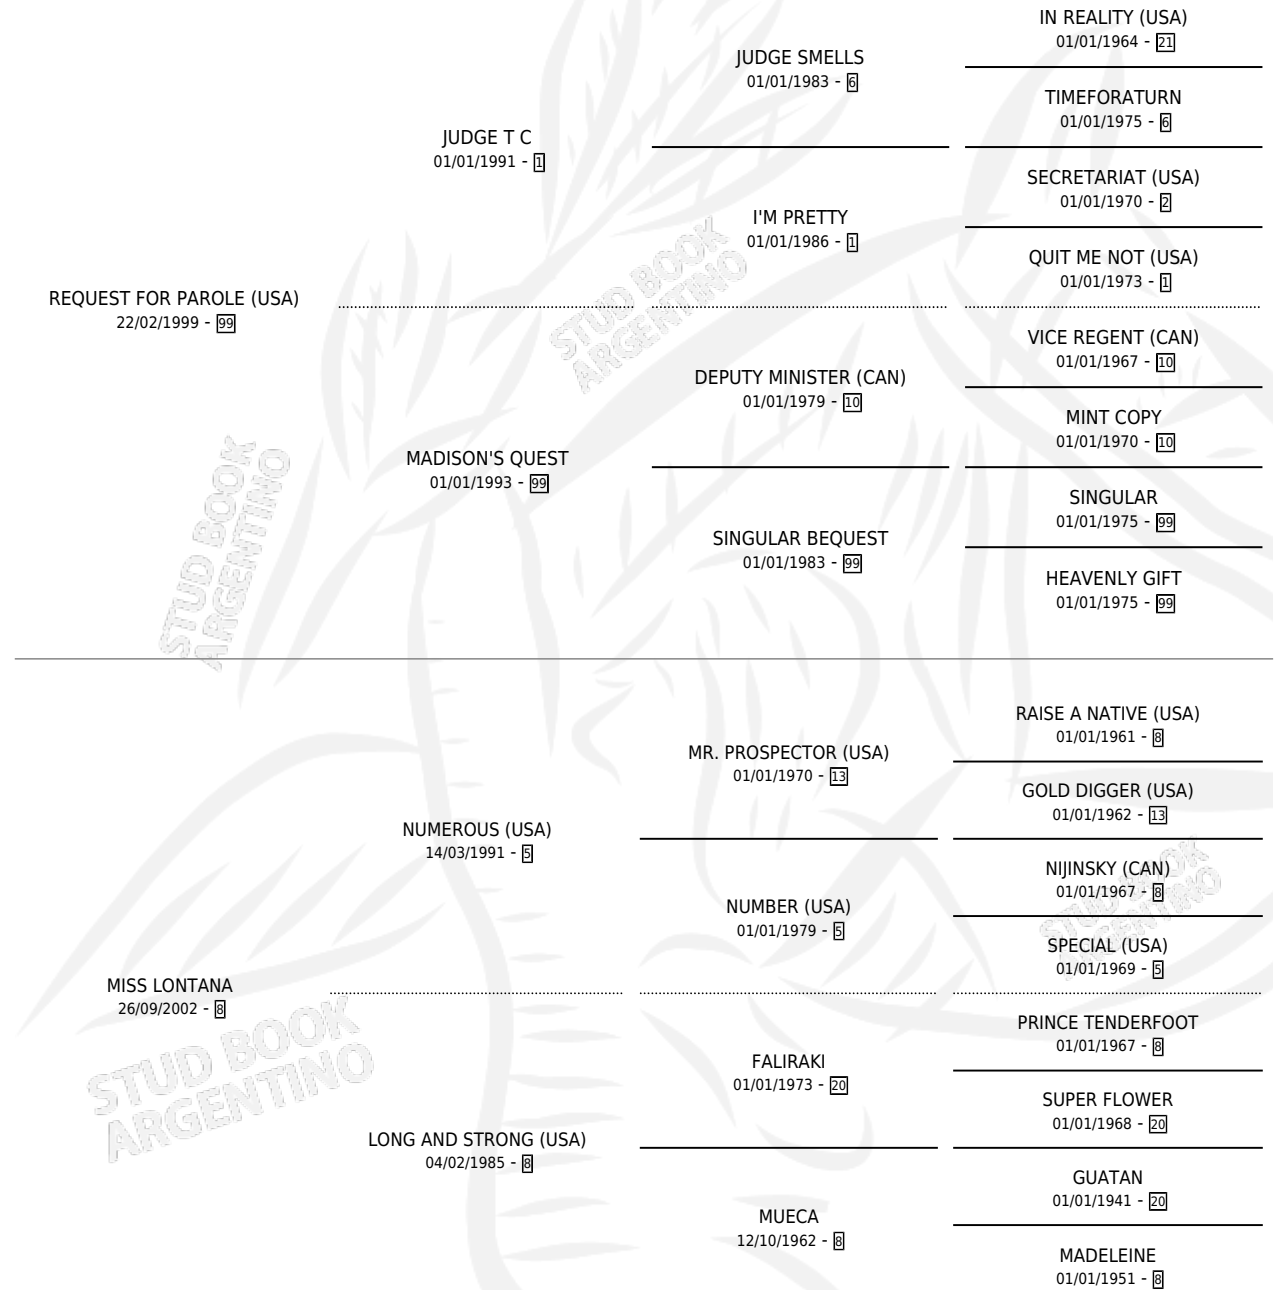

MISS PAROLE

por **REQUEST FOR PAROLE (USA)** y **MISS LONTANA** por **NUMEROUS (USA)**

Argentina · Hembra · Zaino · SP · 06/09/2010
Familia 8-f · Volumen 40

ESTADO

TIPIFICACIÓN SANGUÍNEA	X
TIPIFICACIÓN POR ADN	✓
PASAPORTE	✓
IDENTIFICACIÓN POR MICROCHIP	✓
REPRODUCTOR	X

Lugar de nacimiento: El Tala
Criador: El Tala

PEDIGREE