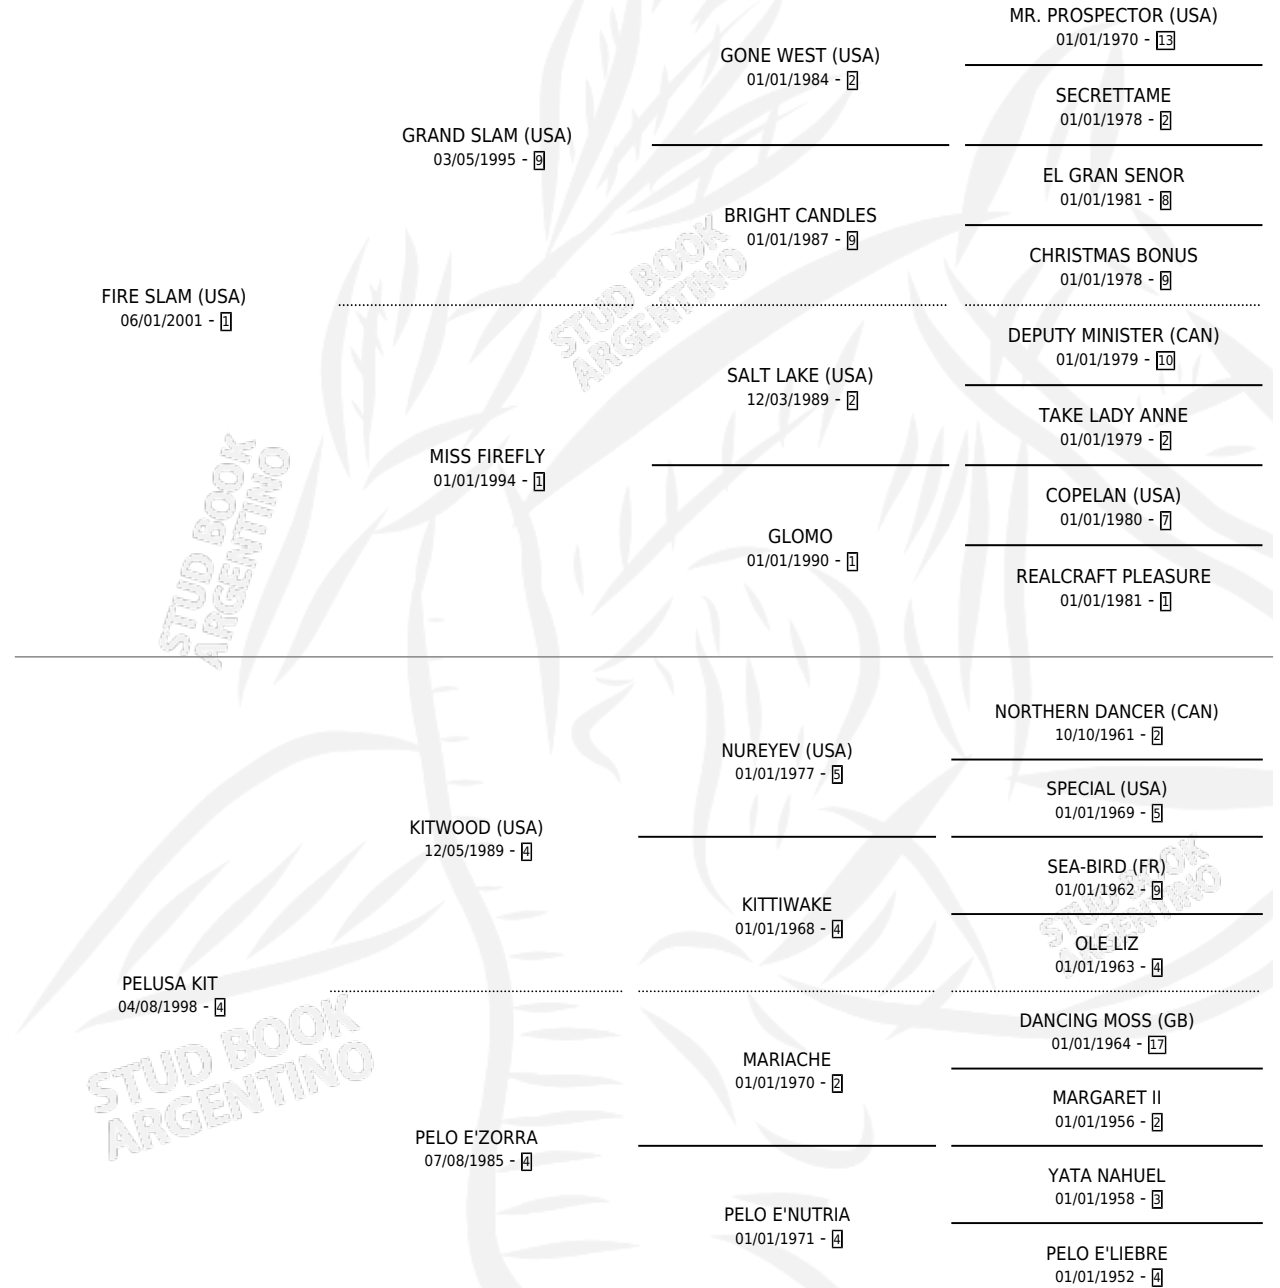

CABALLITO SLAM

por FIRE SLAM (USA) y PELUSA KIT por KITWOOD (USA)

Argentina · Macho · Zaino · SP · 23/08/2010
Familia 4-p · Volumen 40

ESTADO

TIPIFICACIÓN SANGUÍNEA	X
TIPIFICACIÓN POR ADN	✓
PASAPORTE	✓
IDENTIFICACIÓN POR MICROCHIP	✓
REPRODUCTOR	X

Lugar de nacimiento: Cumeneyen

Criador: Cumeneyen

PEDIGREE