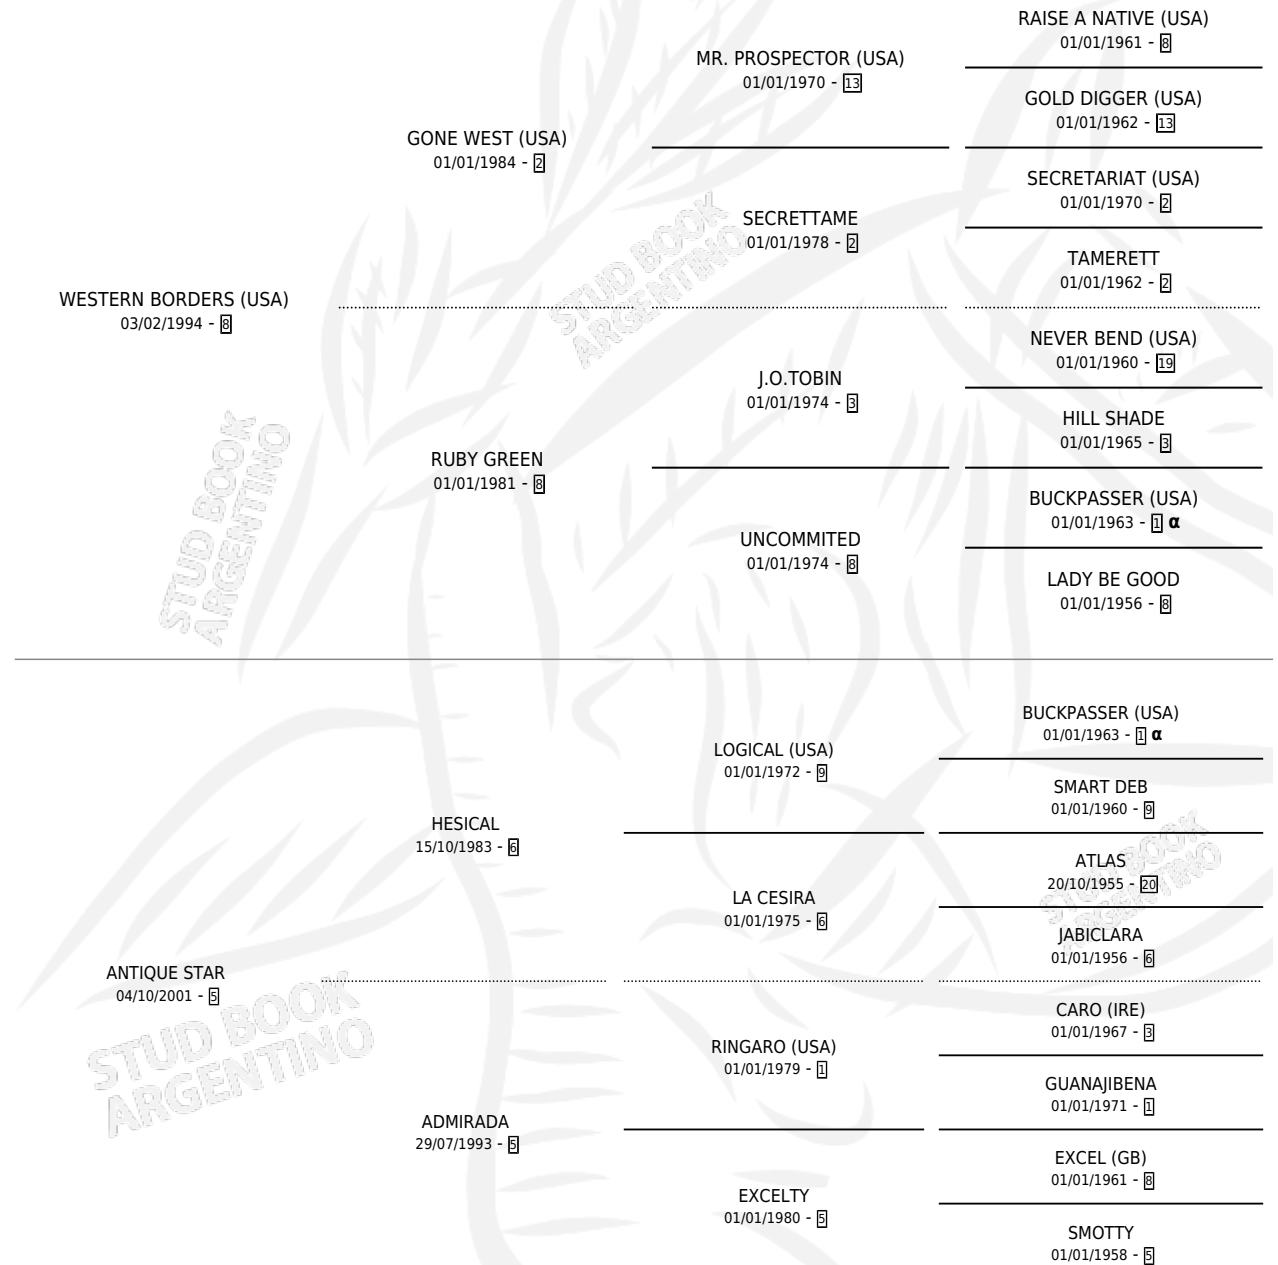

LORETTA DI

por WESTERN BORDERS (USA) y ANTIQUE STAR por HESICAL

Argentina · Hembra · Alazan · SP · 08/08/2010
Familia 5 · Volumen 40

ESTADO

TIPIFICACIÓN SANGUÍNEA	X
TIPIFICACIÓN POR ADN	X
PASAPORTE	X
IDENTIFICACIÓN POR MICROCHIP	X
REPRODUCTOR	X

Lugar de nacimiento: El Calden
Criador: Di Sanzo Alberto Domingo

PEDIGREE

INBREEDING : α

LORETTA DI

Datos oficiales del Stud Book Argentino

Documento generado el 05/05/2026

studbook.org.ar