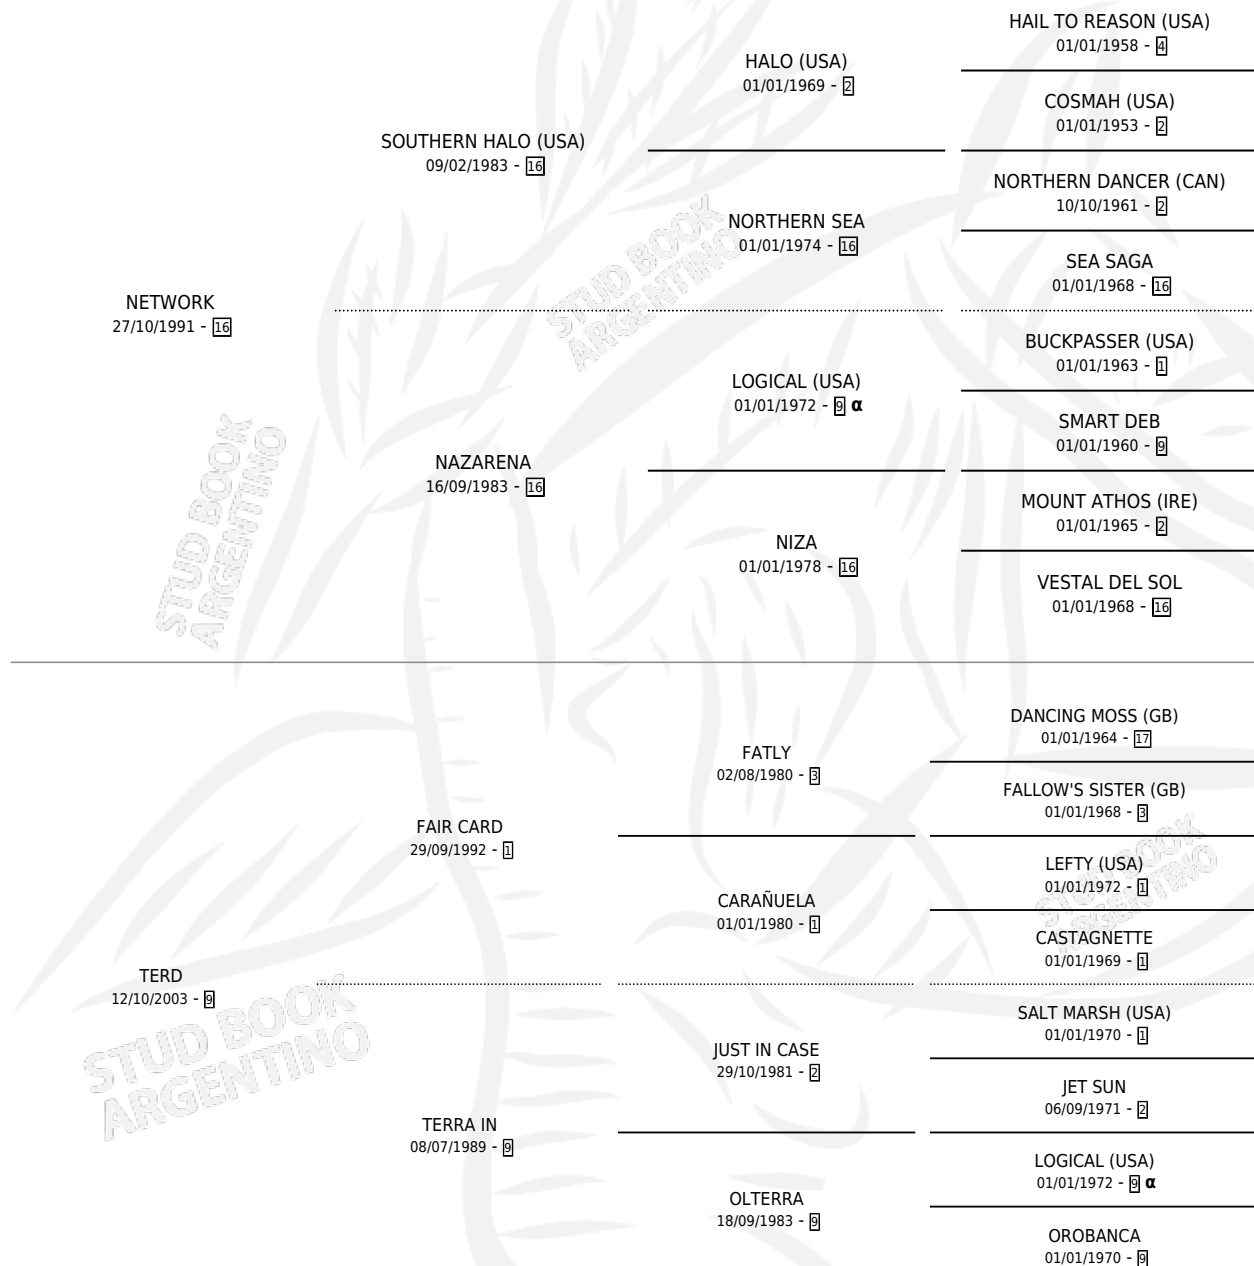

NETDANTE

por NETWORK y TERD por FAIR CARD

Argentina · Macho · Zaino Doradillo · SP · 12/08/2010
Familia 9-g · Volumen 40

ESTADO

TIPIFICACIÓN SANGUÍNEA	X
TIPIFICACIÓN POR ADN	✓
PASAPORTE	✓
IDENTIFICACIÓN POR MICROCHIP	✓
REPRODUCTOR	X

Lugar de nacimiento: Don Goyo

Criador: Coultas Jorge

PEDIGREE

INBREEDING : α

CAMPAÑA

Solo carreras oficiales de Argentina

POR EDAD

EDAD	CC	1°	2°	3°	4°	5°	NP	CLC	CLG	CLCG1	CLGG1	IMPORTE	GANANCIA / CC
4 AÑOS	4	0	0	0	0	0	4	0	0	0	0	\$0	\$0
TOTALES	4	0	0	0	0	0	4	0	0	0	0	\$0	\$0
%		0.0%	0.0%	0.0%	0.0%	0.0%	100%	0.0%	0.0%	0.0%	0.0%		

No placés en San Isidro y Palermo en 4 carreras disputadas.

POR DISTANCIA

HIPODROMO	CC	1°	2°	3°	4°	5°	NP	CLC	CLG	CLCG1	CLGG1	IMPORTE
SAN ISIDRO	3	0	0	0	0	0	3	0	0	0	0	\$0
1400 MTS	2	0	0	0	0	0	2	0	0	0	0	\$0
1200 MTS	1	0	0	0	0	0	1	0	0	0	0	\$0
PALERMO	1	0	0	0	0	0	1	0	0	0	0	\$0
1400 MTS	1	0	0	0	0	0	1	0	0	0	0	\$0