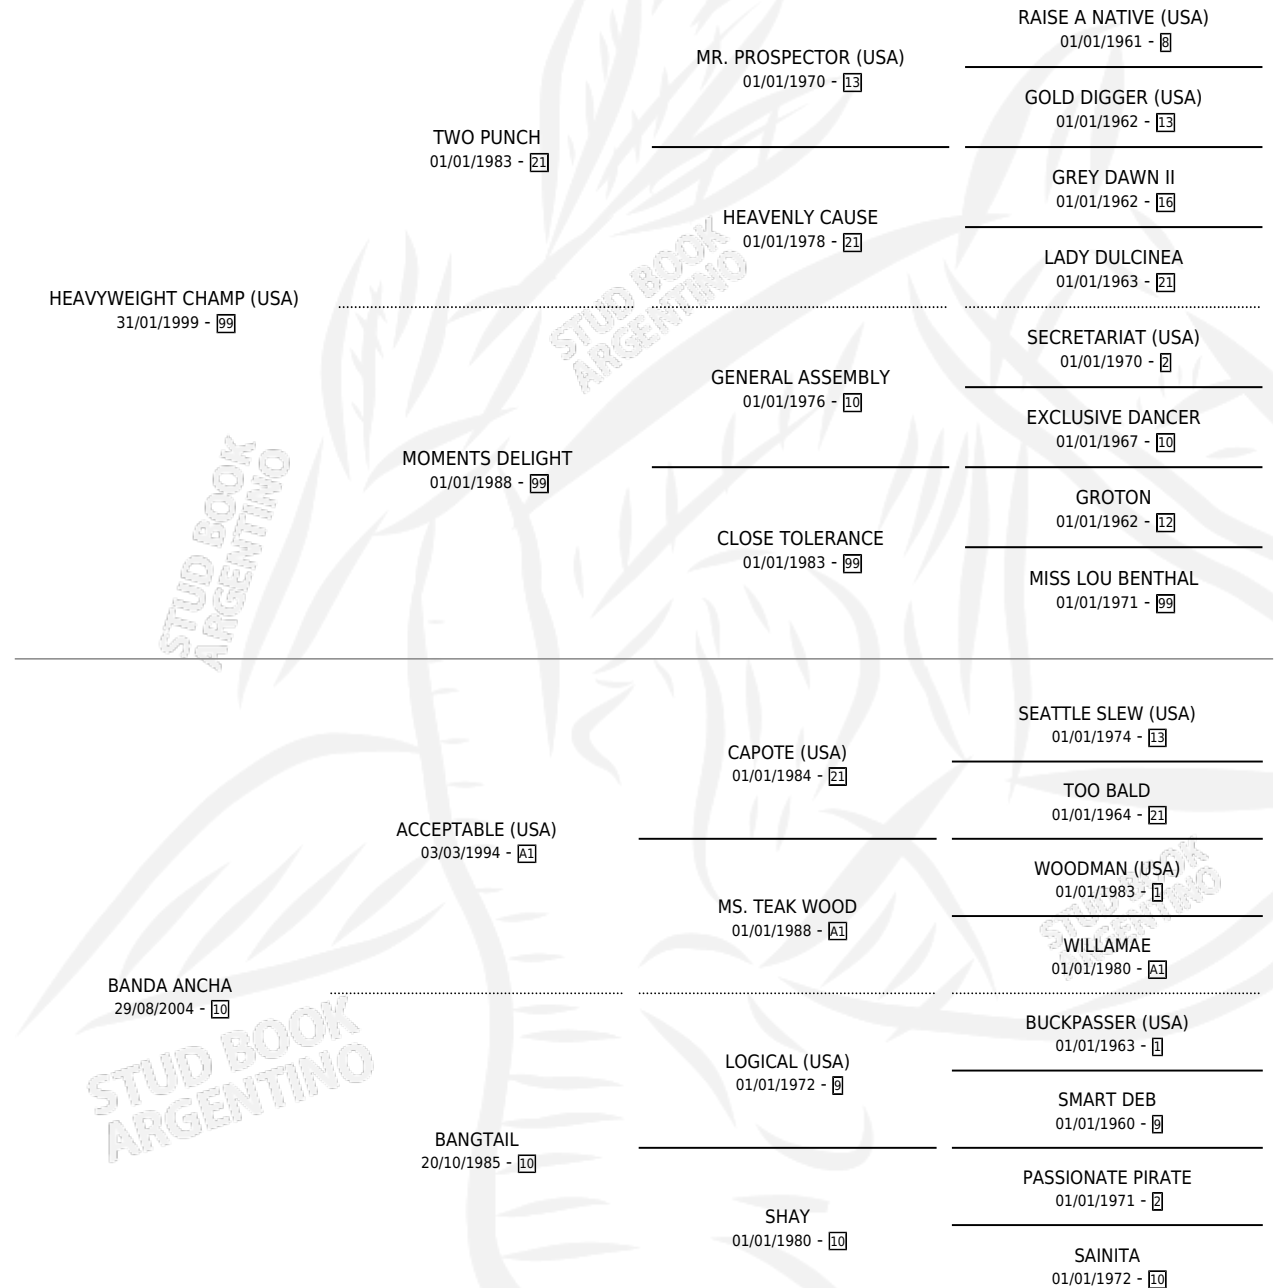

NICODEMUS

por **HEAVYWEIGHT CHAMP (USA)** y **BANDA ANCHA** por **ACCEPTABLE (USA)**

Argentina · Macho · Alazan · SP · 12/08/2010
Familia 10-d · Volumen 40

ESTADO

TIPIFICACIÓN SANGUÍNEA	X
TIPIFICACIÓN POR ADN	X
PASAPORTE	X
IDENTIFICACIÓN POR MICROCHIP	X
REPRODUCTOR	X

Lugar de nacimiento: Nicanor
Criador: Sin dato

PEDIGREE

NICODEMUS

Datos oficiales del Stud Book Argentino

Documento generado el 13/07/2025

studbook.org.ar