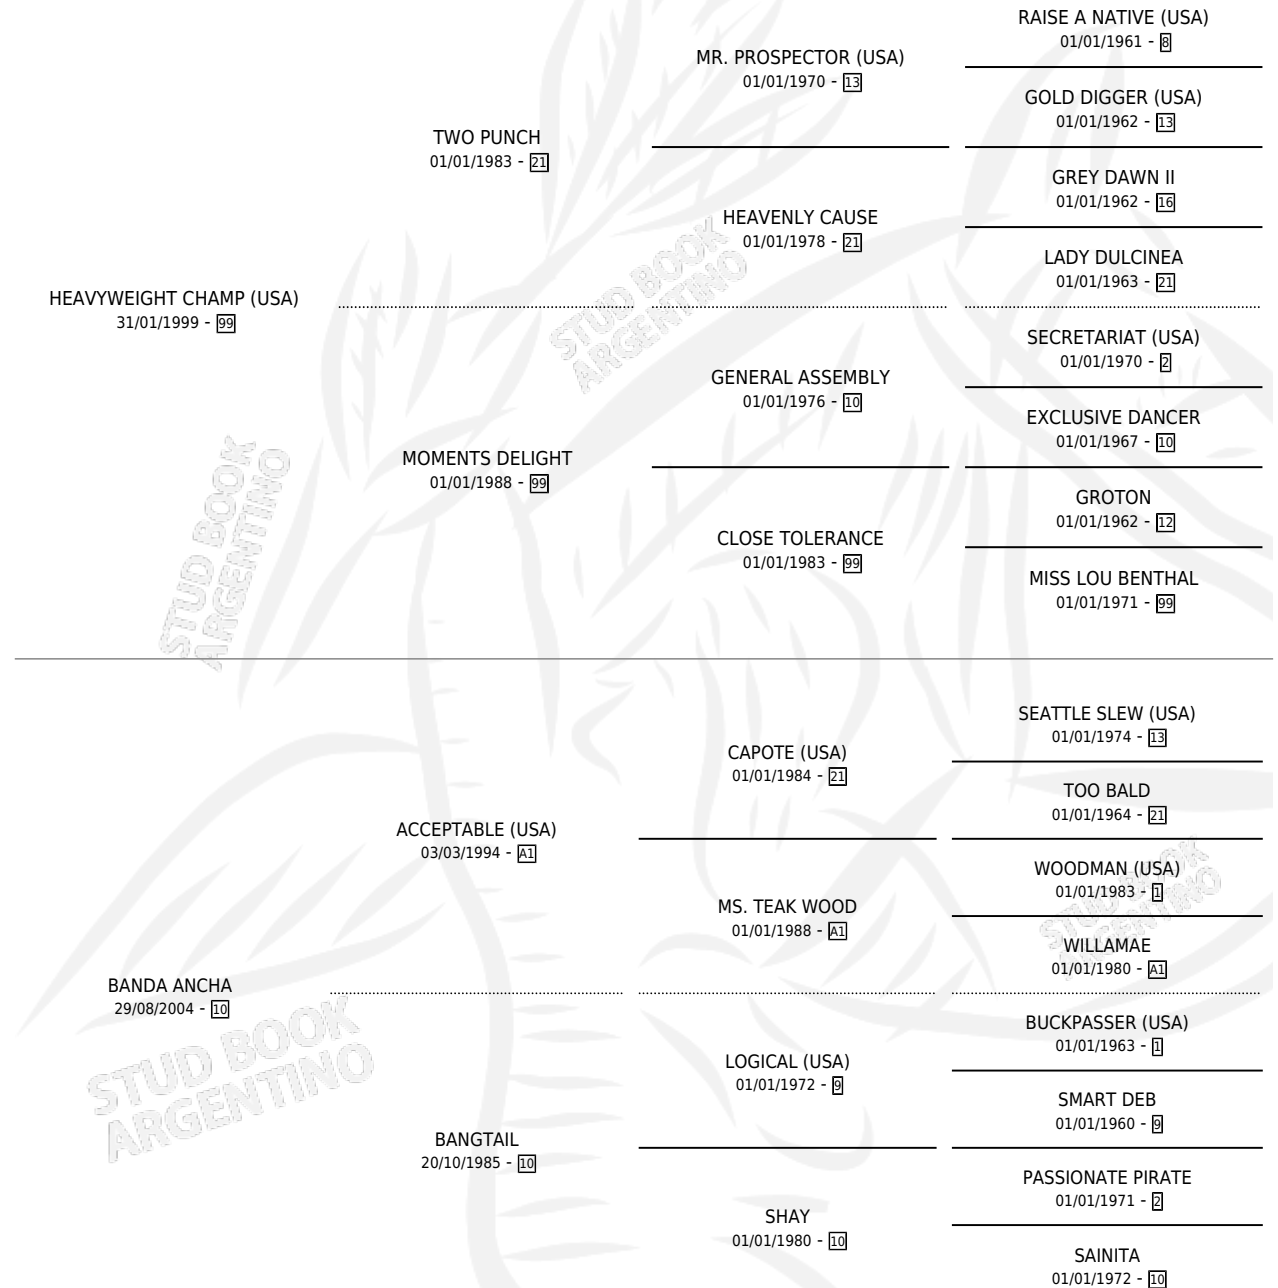

NICODEMUS

por **HEAVYWEIGHT CHAMP (USA)** y **BANDA ANCHA** por **ACCEPTABLE (USA)**

Argentina · Macho · Alazan · SP · 12/08/2010
Familia 10-d · Volumen 40

ESTADO

TIPIFICACIÓN SANGUÍNEA	X
TIPIFICACIÓN POR ADN	X
PASAPORTE	X
IDENTIFICACIÓN POR MICROCHIP	X
REPRODUCTOR	✓

Lugar de nacimiento: Nicanor
Criador: Sin dato

PEDIGREE

SERVICIOS PADRILLO

TEMPORADA	HARAS	SERVICIO	NAC.	EFFECTIVIDAD
2025	LA CATEDRAL DE PALERMO	1	0	0.00 %

NICODEMUS

Datos oficiales del Stud Book Argentino