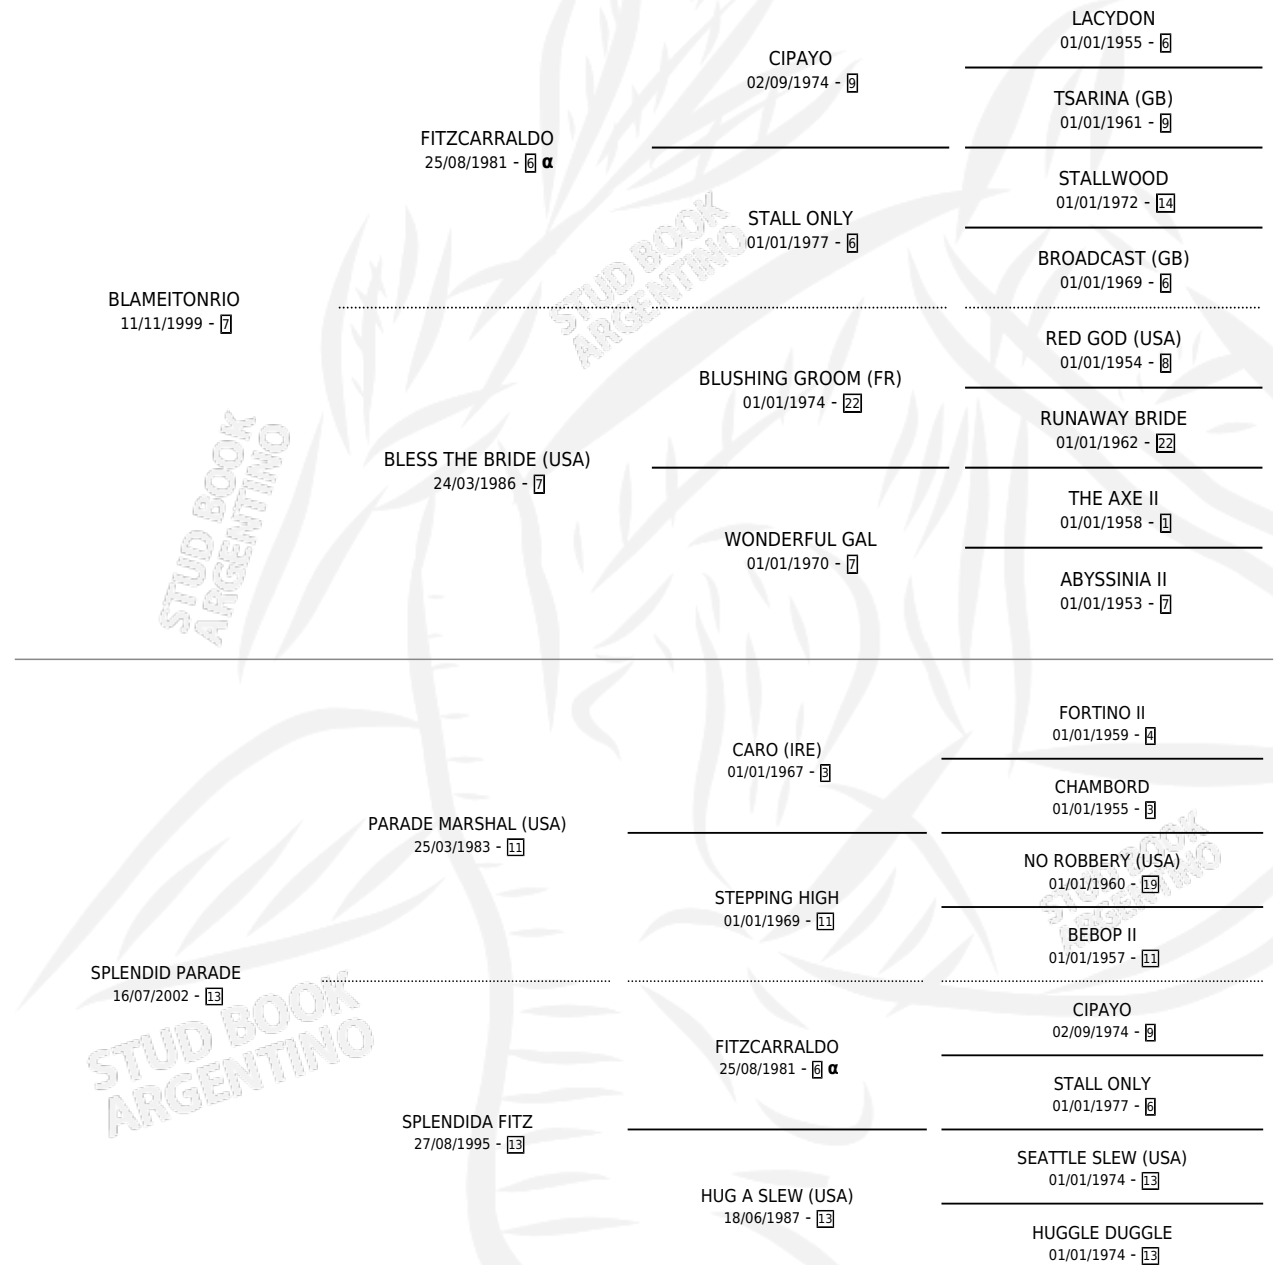

DERRAPE

por **BLAMEITONRIO** y **SPLENDID PARADE** por **PARADE MARSHAL (USA)**

Argentina · Macho · Alazan · SP · 26/08/2010
Familia 13-c · Volumen 40

ESTADO

TIPIFICACIÓN SANGUÍNEA	X
TIPIFICACIÓN POR ADN	✓
PASAPORTE	X
IDENTIFICACIÓN POR MICROCHIP	✓
REPRODUCTOR	X

Lugar de nacimiento: Nimanor
Criador: Nimanor

PEDIGREE

INBREEDING : α

DERRAPE

Datos oficiales del Stud Book Argentino

Documento generado el 24/04/2026

studbook.org.ar