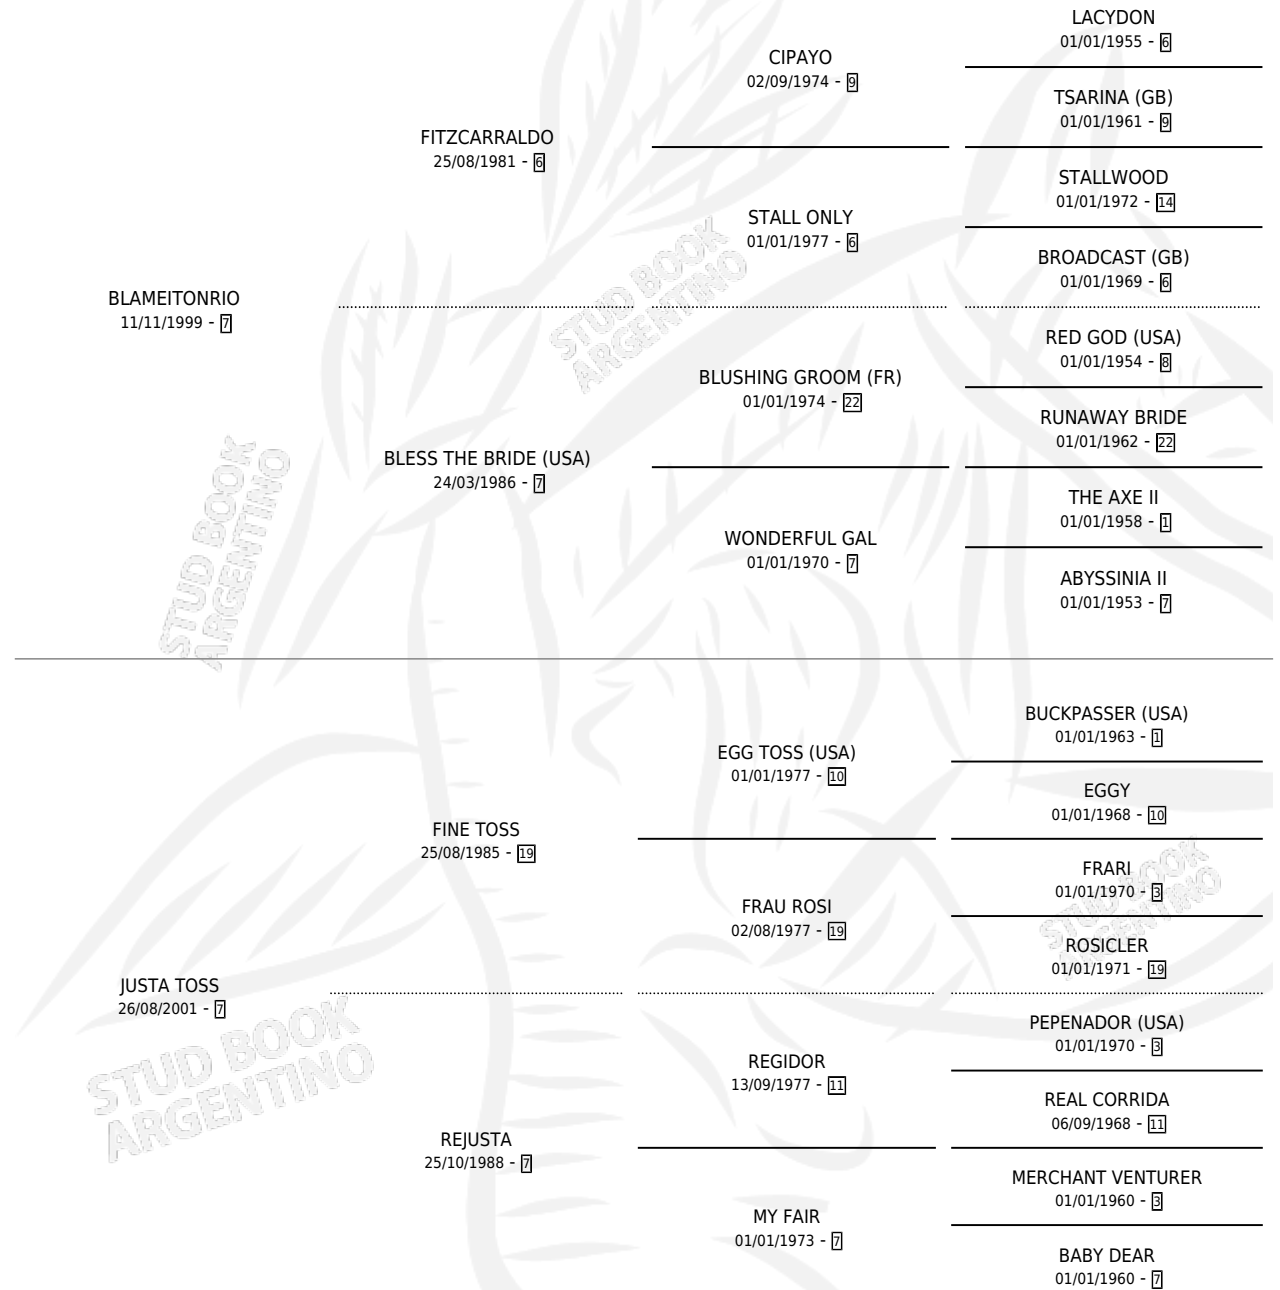

MAS PICARONA

por **BLAMEITONRIO** y **JUSTA TOSS** por **FINE TOSS**

Argentina · Hembra · Alazan · SP · 11/08/2010
Familia 7 · Volumen 40

ESTADO

TIPIFICACIÓN SANGUÍNEA	X
TIPIFICACIÓN POR ADN	✓
PASAPORTE	✓
IDENTIFICACIÓN POR MICROCHIP	✓
REPRODUCTOR	X

Lugar de nacimiento: Nimanor

Criador: Nimanor

PEDIGREE

MAS PICARONA

Datos oficiales del Stud Book Argentino

Documento generado el 11/05/2026

studbook.org.ar