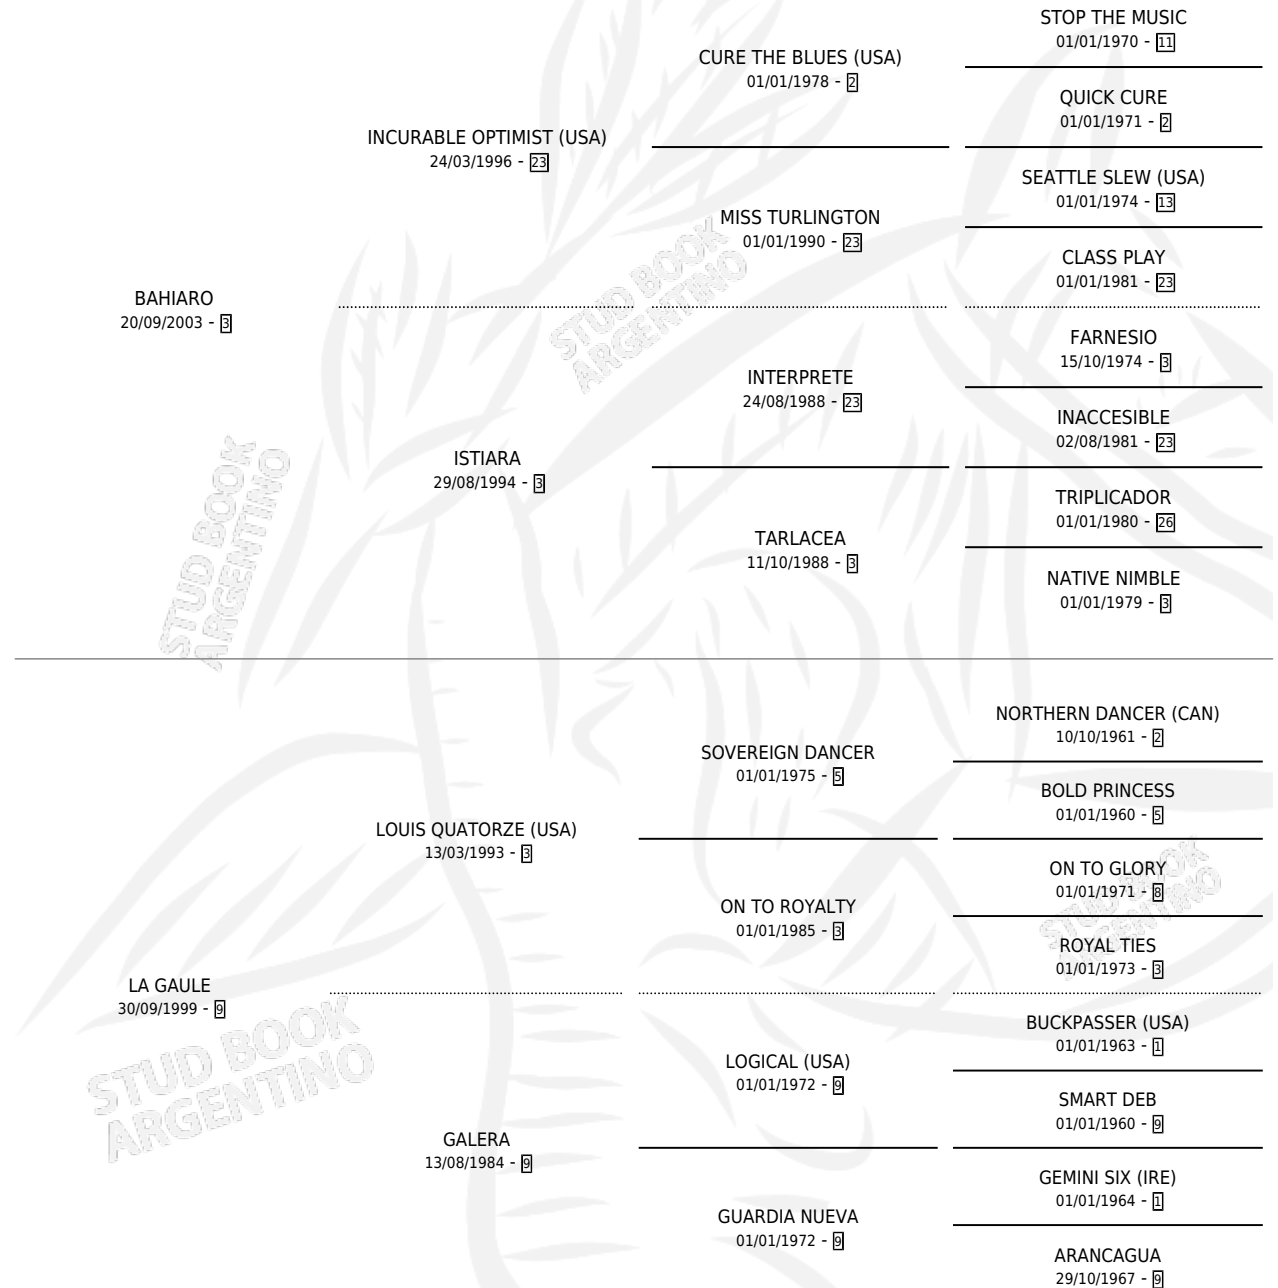

RHEIMS

por **BAHIARO** y **LA GAULE** por **LOUIS QUATORZE (USA)**

Argentina · Macho · Zaino · SP · 16/08/2010
Familia 9-h · Volumen 40

ESTADO

TIPIFICACIÓN SANGUÍNEA	X
TIPIFICACIÓN POR ADN	✓
PASAPORTE	✓
IDENTIFICACIÓN POR MICROCHIP	✓
REPRODUCTOR	X

Lugar de nacimiento: El Paraiso

Criador: El Paraiso

PEDIGREE

CAMPAÑA

Solo carreras oficiales de Argentina

POR EDAD

EDAD	CC	1°	2°	3°	4°	5°	NP	CLC	CLG	CLCG1	CLGG1	IMPORTE	GANANCIA / CC
2 AÑOS	1	0	0	0	0	0	1	0	0	0	0	\$3,080	\$3,080
TOTALES	1	0	0	0	0	0	1	0	0	0	0	\$3,080	\$3,080
%		0.0%	0.0%	0.0%	0.0%	0.0%	100%	0.0%	0.0%	0.0%	0.0%		