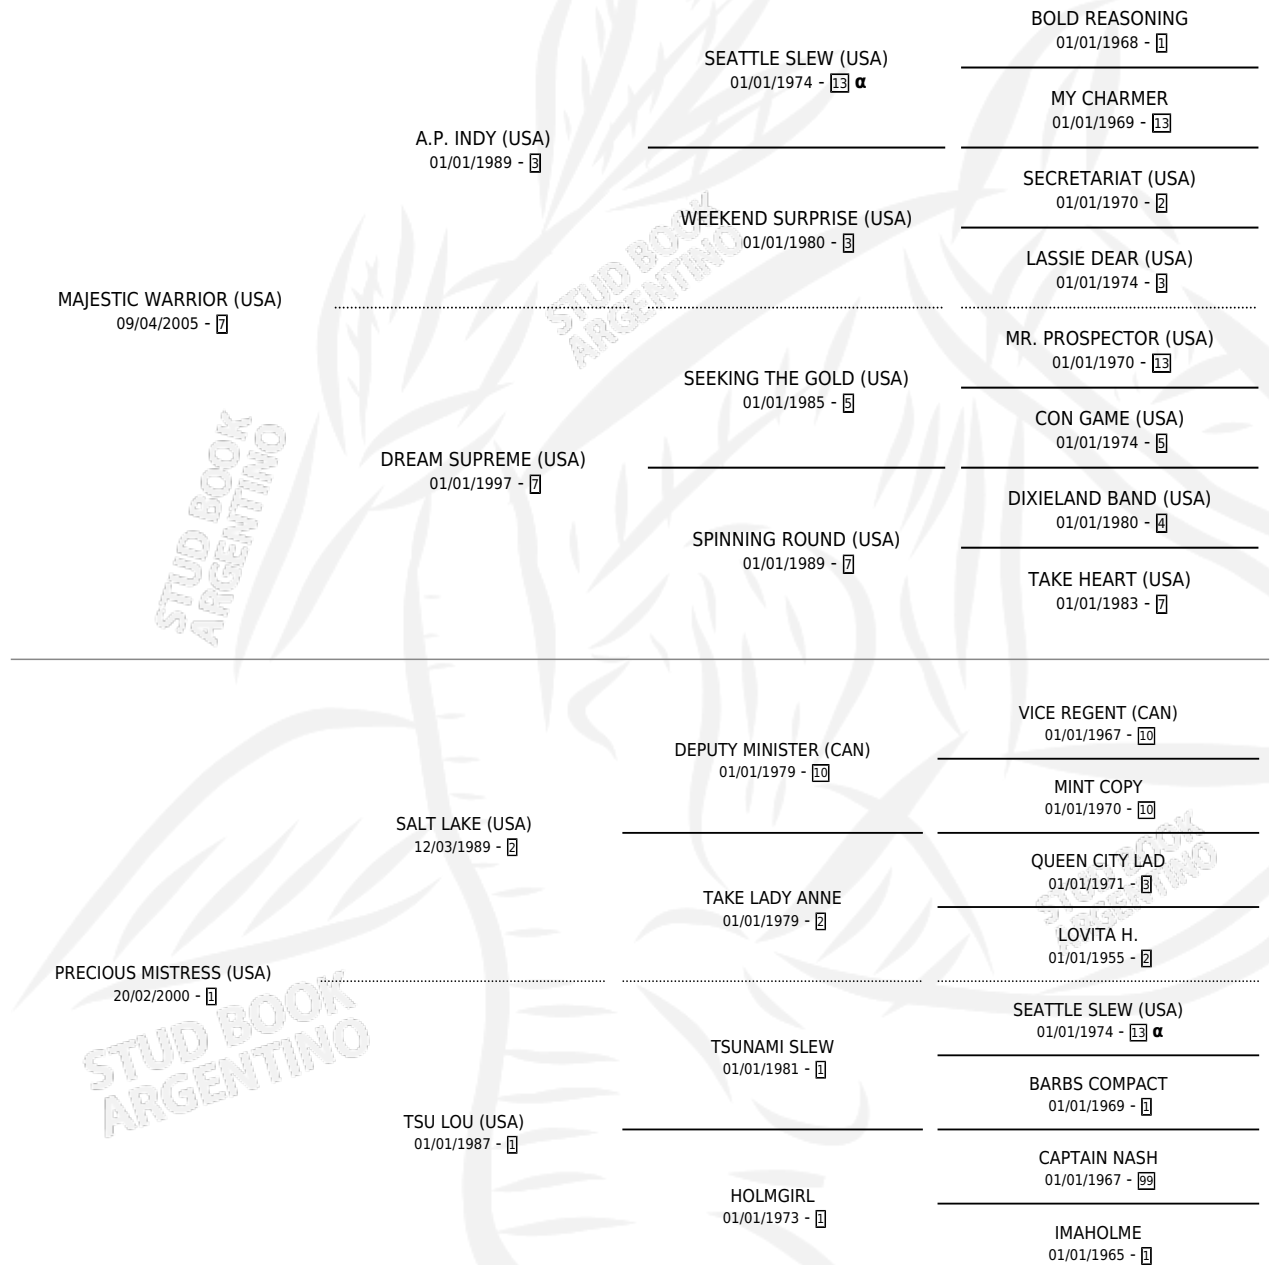

Lugar de nacimiento: Oiko Marcelay
Criador: Oiko Marcelay

~

HIJOS

	MACHOS	HEMBRAS
1 NACIERON	0	1
SIN ACTUACIONES		

PEDIGREE

INBREEDING : α

CAMPAÑA

Solo carreras oficiales de Argentina