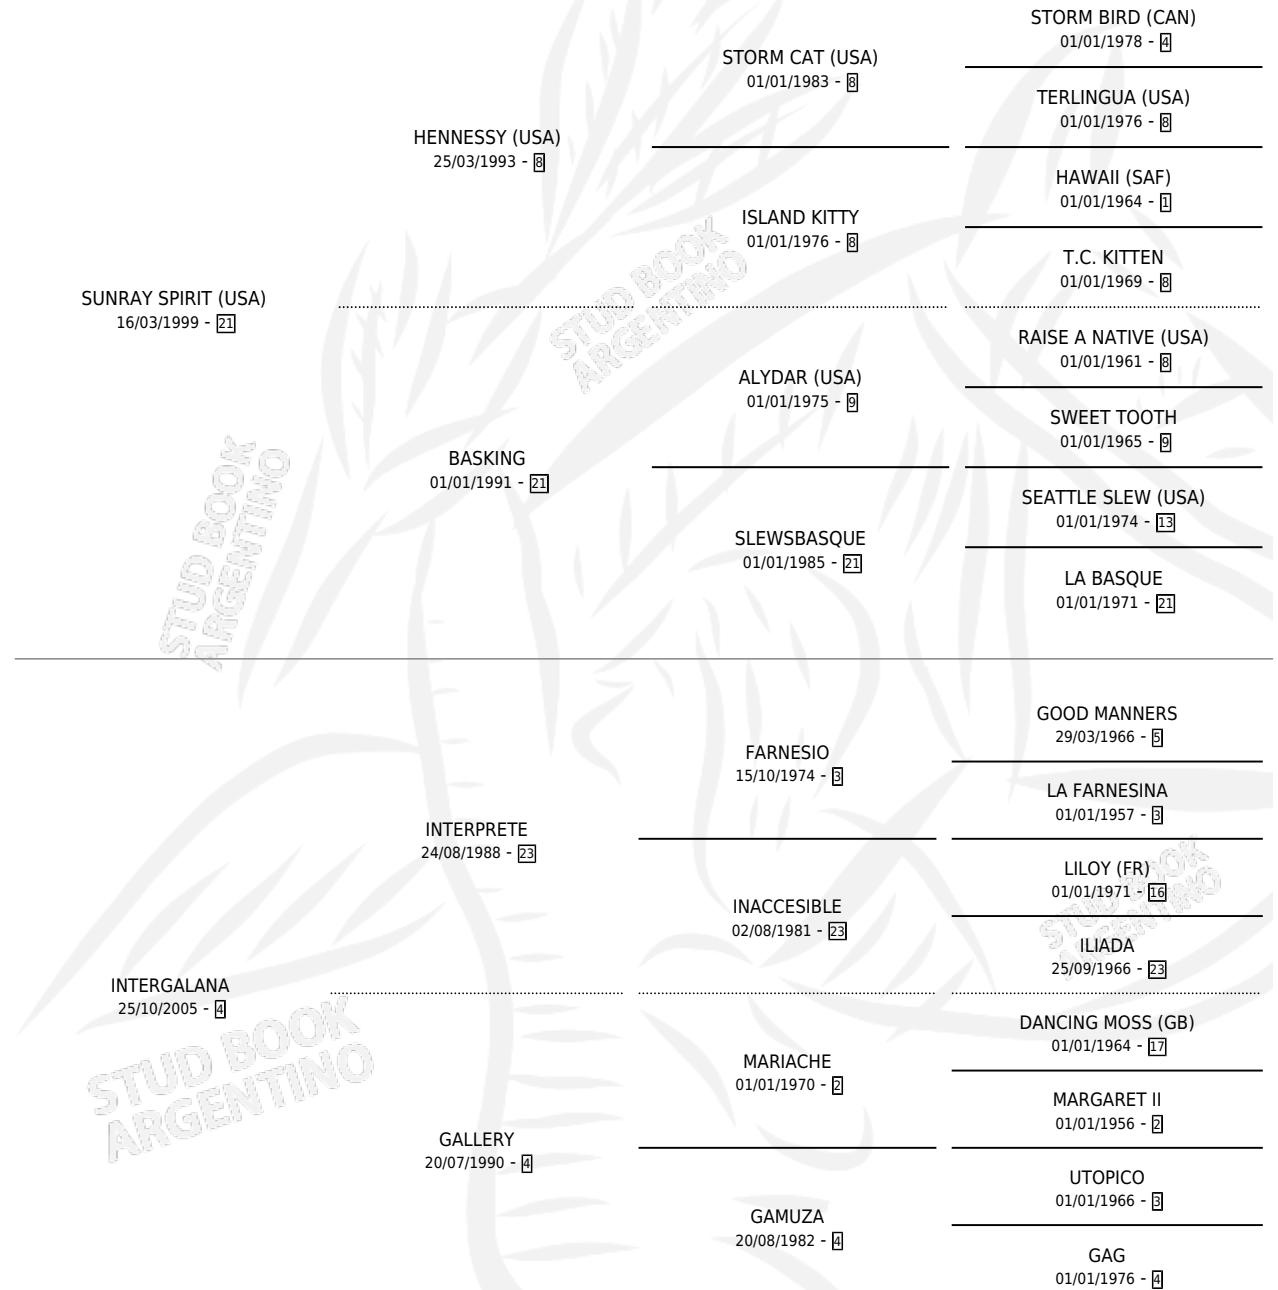

INTERACTUADA

por **SUNRAY SPIRIT (USA)** y **INTERGALANA** por **INTERPRETE**

Argentina · Hembra · Alazan · SP · 25/08/2010
Familia 4-k · Volumen 40

ESTADO

TIPIFICACIÓN SANGUÍNEA	X
TIPIFICACIÓN POR ADN	X
PASAPORTE	X
IDENTIFICACIÓN POR MICROCHIP	X
REPRODUCTOR	X

Lugar de nacimiento: Abolengo

Criador: Abolengo

PEDIGREE

INTERACTUADA

Datos oficiales del Stud Book Argentino

Documento generado el 23/04/2026

studbook.org.ar