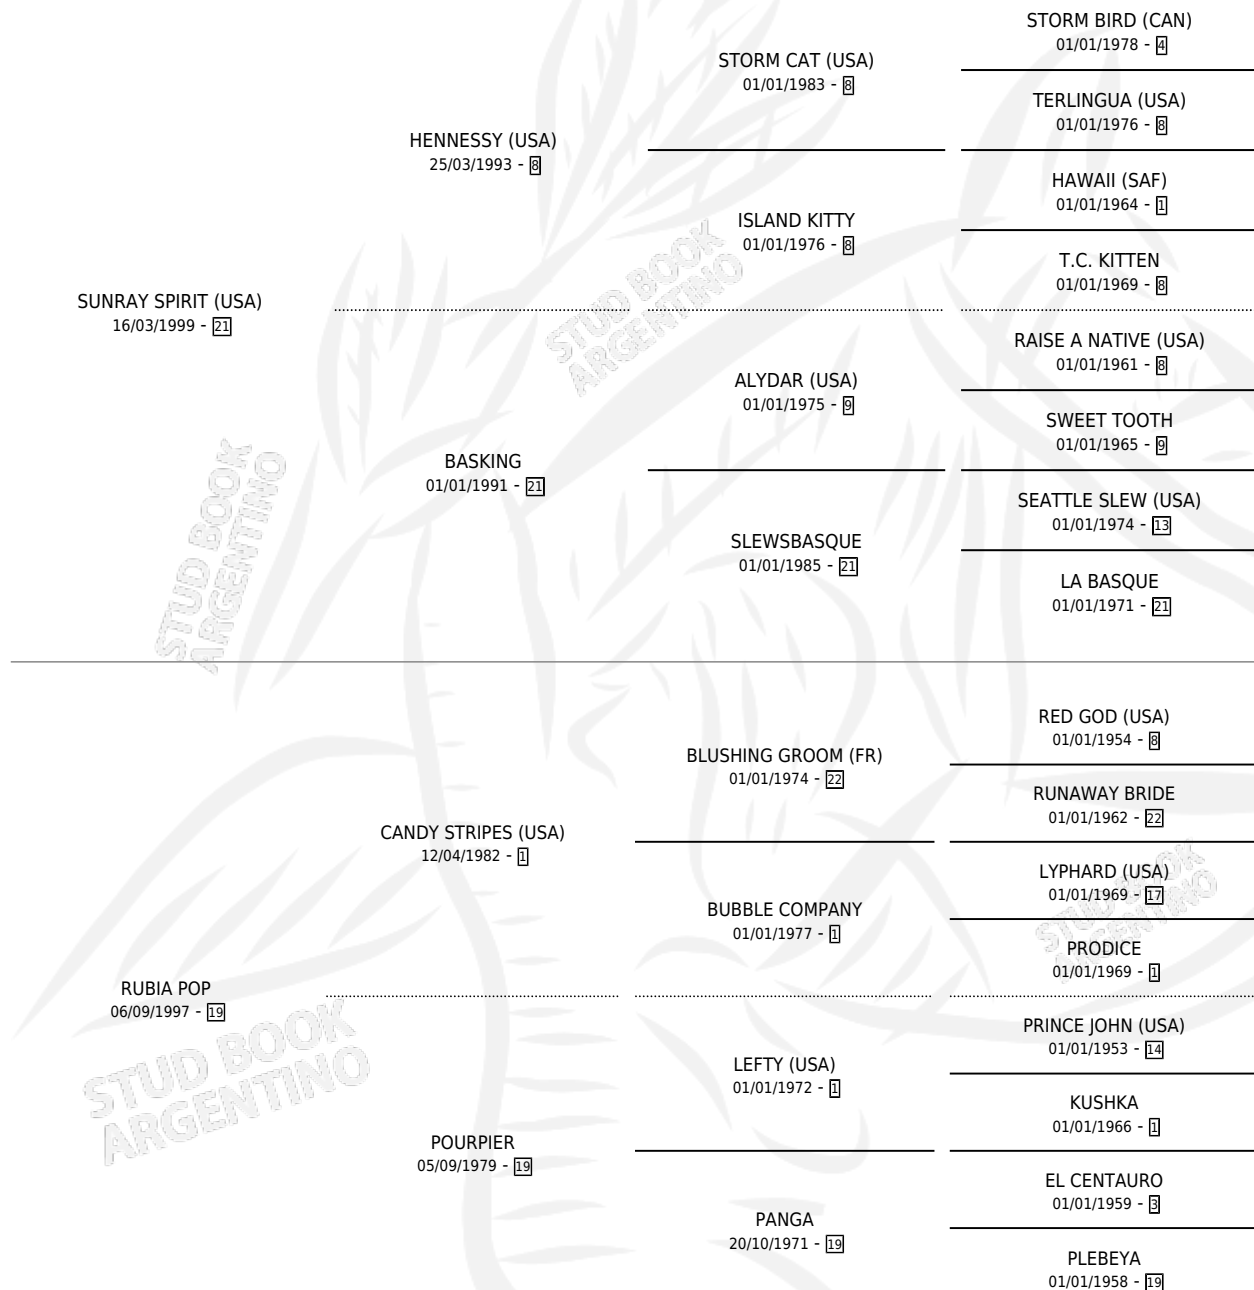

PAIDAKIA

por **SUNRAY SPIRIT (USA)** y **RUBIA POP** por **CANDY STRIPES (USA)**

Argentina · Hembra · Alazan · SP · 25/08/2010
Familia 19-c · Volumen 40

ESTADO

TIPIFICACIÓN SANGUÍNEA	X
TIPIFICACIÓN POR ADN	✓
PASAPORTE	✓
IDENTIFICACIÓN POR MICROCHIP	✓
REPRODUCTOR	✓

Lugar de nacimiento: Abolengo
Criador: Abolengo

PEDIGREE

CAMPAÑA

Solo carreras oficiales de Argentina

POR EDAD

EDAD	CC	1°	2°	3°	4°	5°	NP	CLC	CLG	CLCG1	CLGG1	IMPORTE	GANANCIA / CC
5 AÑOS	8	1	0	0	1	0	6	0	0	0	0	\$40,900	\$5,113
TOTALES	8	1	0	0	1	0	6	0	0	0	0	\$40,900	\$5,113
%		12.5%	0.0%	0.0%	12.5%	0.0%	75.0%	0.0%	0.0%	0.0%	0.0%		