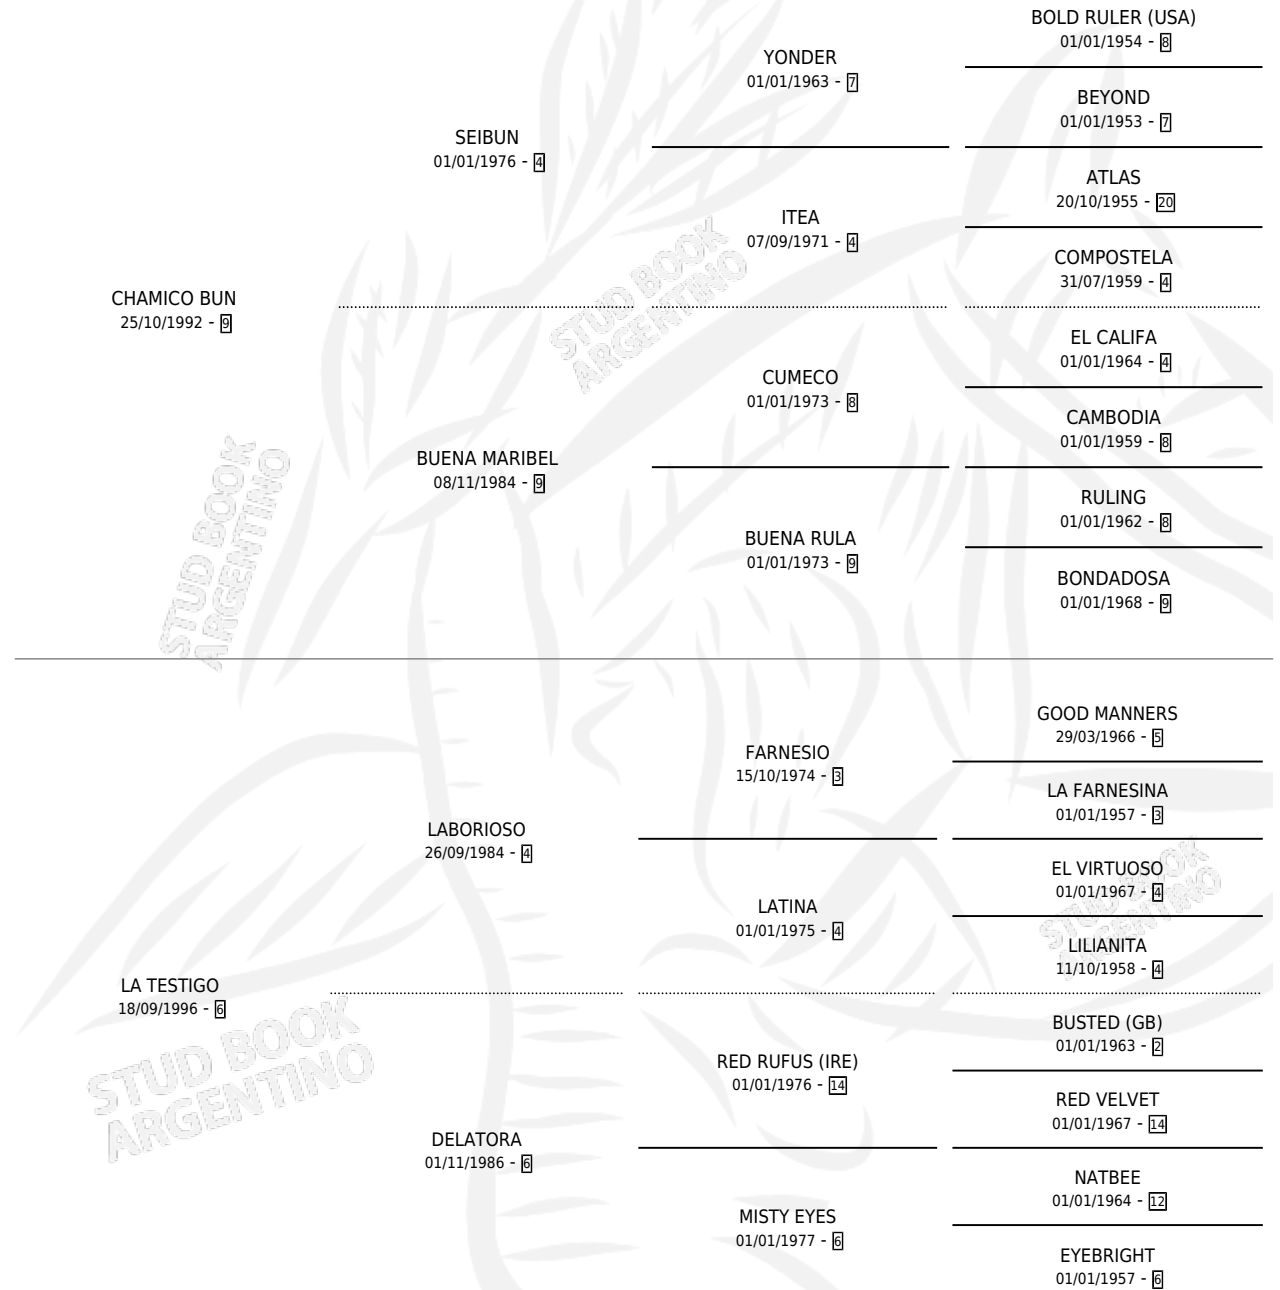

FIEL TESTIGO

por CHAMICO BUN y LA TESTIGO por LABORIOSO

Argentina · Macho · Zaino · SP · 15/08/2010
Familia 6-f · Volumen 40

ESTADO

TIPIFICACIÓN SANGUÍNEA	X
TIPIFICACIÓN POR ADN	X
PASAPORTE	X
IDENTIFICACIÓN POR MICROCHIP	X
REPRODUCTOR	X

Lugar de nacimiento: Angela Lucia

Criador: Angela Lucia

PEDIGREE

FIEL TESTIGO

Datos oficiales del Stud Book Argentino

Documento generado el 04/05/2026

studbook.org.ar