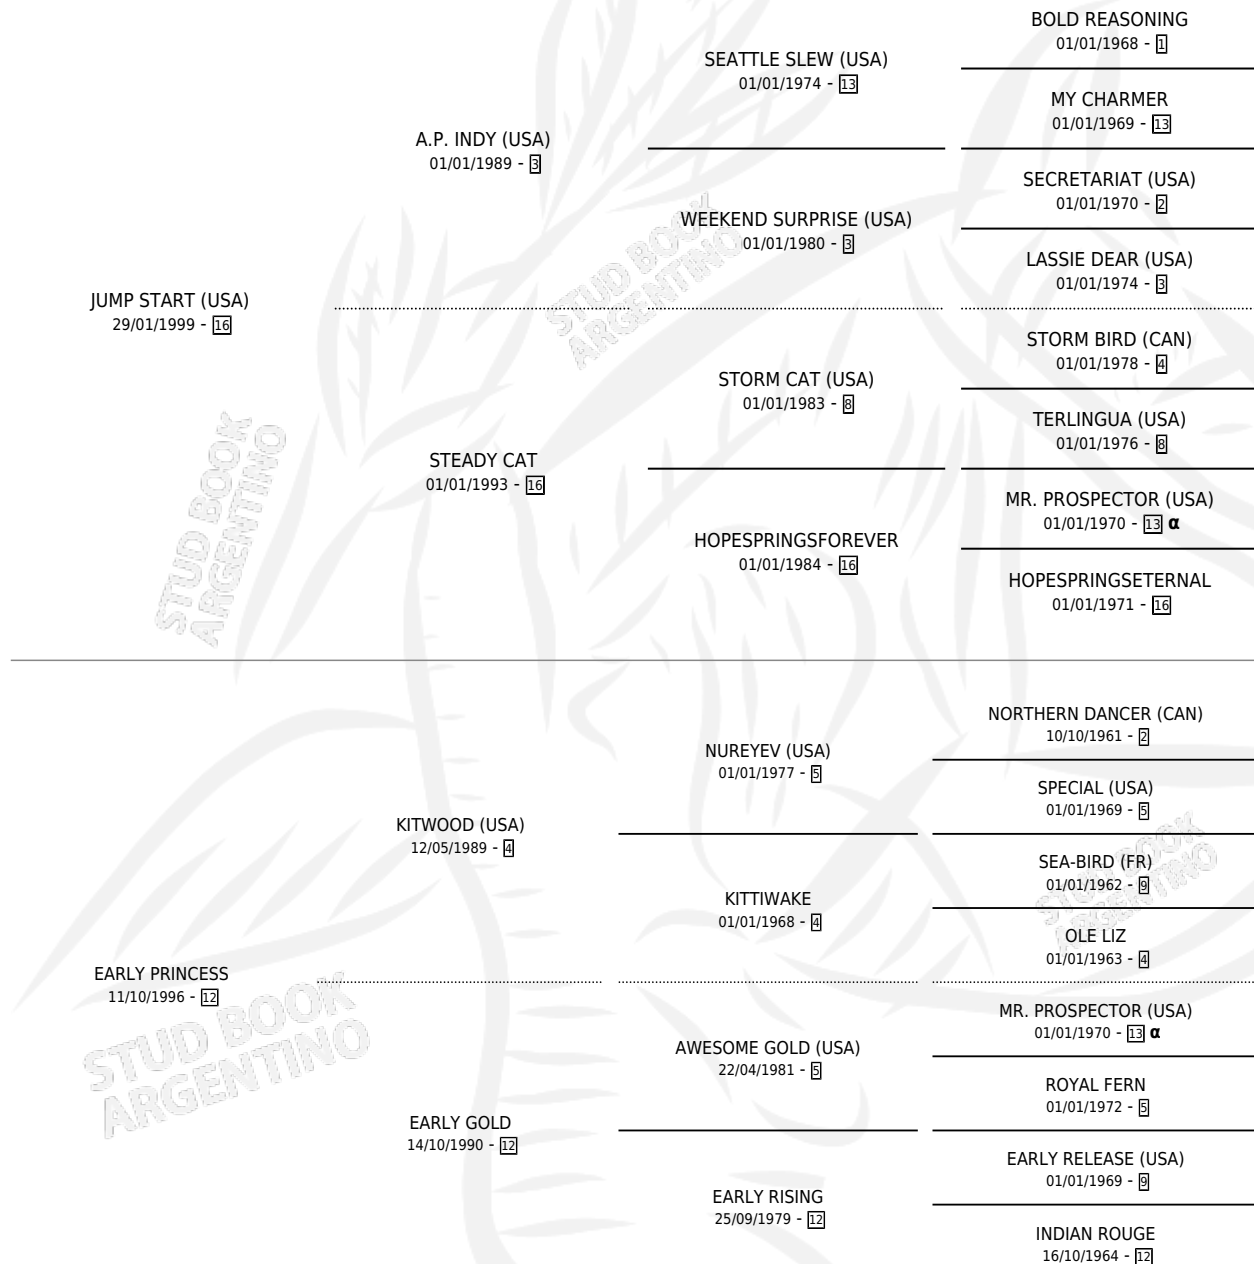

EARLY START

por **JUMP START (USA)** y **EARLY PRINCESS** por **KITWOOD (USA)**

Argentina · Hembra · Zaino · SP · 31/08/2010
Familia 12-d · Volumen 40

ESTADO

TIPIFICACIÓN SANGUÍNEA	X
TIPIFICACIÓN POR ADN	✓
PASAPORTE	✓
IDENTIFICACIÓN POR MICROCHIP	✓
REPRODUCTOR	✓

Lugar de nacimiento: La Esperanza
Criador: La Esperanza

~

HIJOS

	MACHOS	HEMBRAS
9 NACIERON	5	4
3 CORRIERON	2	1
1 GANARON	1	0
0 GANADORES CL	0 GANADORES GR	0 GANADORES G1

PEDIGREE

INBREEDING : α

CAMPAÑA

Solo carreras oficiales de Argentina

SERVICIOS

Servicios **10** / Nacimientos **9** / Efectividad **90.00%**

PADRILLO	PRODUCTO	CRIADOR	1ER SERVICIO	ÚLTIMO SERVICIO
NICHOLAS	STAR PIGEON (H Z, 12/09/2025)	NUESTRO MAPA	25/09/2024	25/09/2024
MUTASAABEQ (USA)	EARLY ADOPTER (M Z, 03/09/2024)	LA ESPERANZA	04/10/2023	04/10/2023
COSMIC TRIGGER	EARLY TRIGGER (M Z, 30/08/2023)	LA ESPERANZA	24/09/2022	24/09/2022
SEÑOR CANDY (USA)	EARLY CANDY (H Z, 01/09/2022)	LA ESPERANZA	01/10/2021	01/10/2021
SUGGESTIVE BOY	ELEGANTE BOY (M Z, 29/08/2021)	LA ESPERANZA	22/09/2020	22/09/2020
SEEK AGAIN (USA)	ELEGANTONA ES (H Z, 13/08/2020)	LA ESPERANZA	28/08/2019	17/09/2019
FORTIFY (USA)	ELEGANTE PRINCESA (H Z, 04/08/2019)	LA ESPERANZA	29/08/2018	29/08/2018
SEEK AGAIN (USA)	∅		09/10/2017	04/12/2017
SEEK AGAIN (USA)	EARLY AGAIN (M Z, 17/09/2017) •MURIÓ EL 13/03/2021•	LA ESPERANZA	07/09/2016	15/10/2016
SUGGESTIVE BOY	ELEVADO BOY (M Z, 10/08/2016)	LA ESPERANZA	12/08/2015	03/09/2015