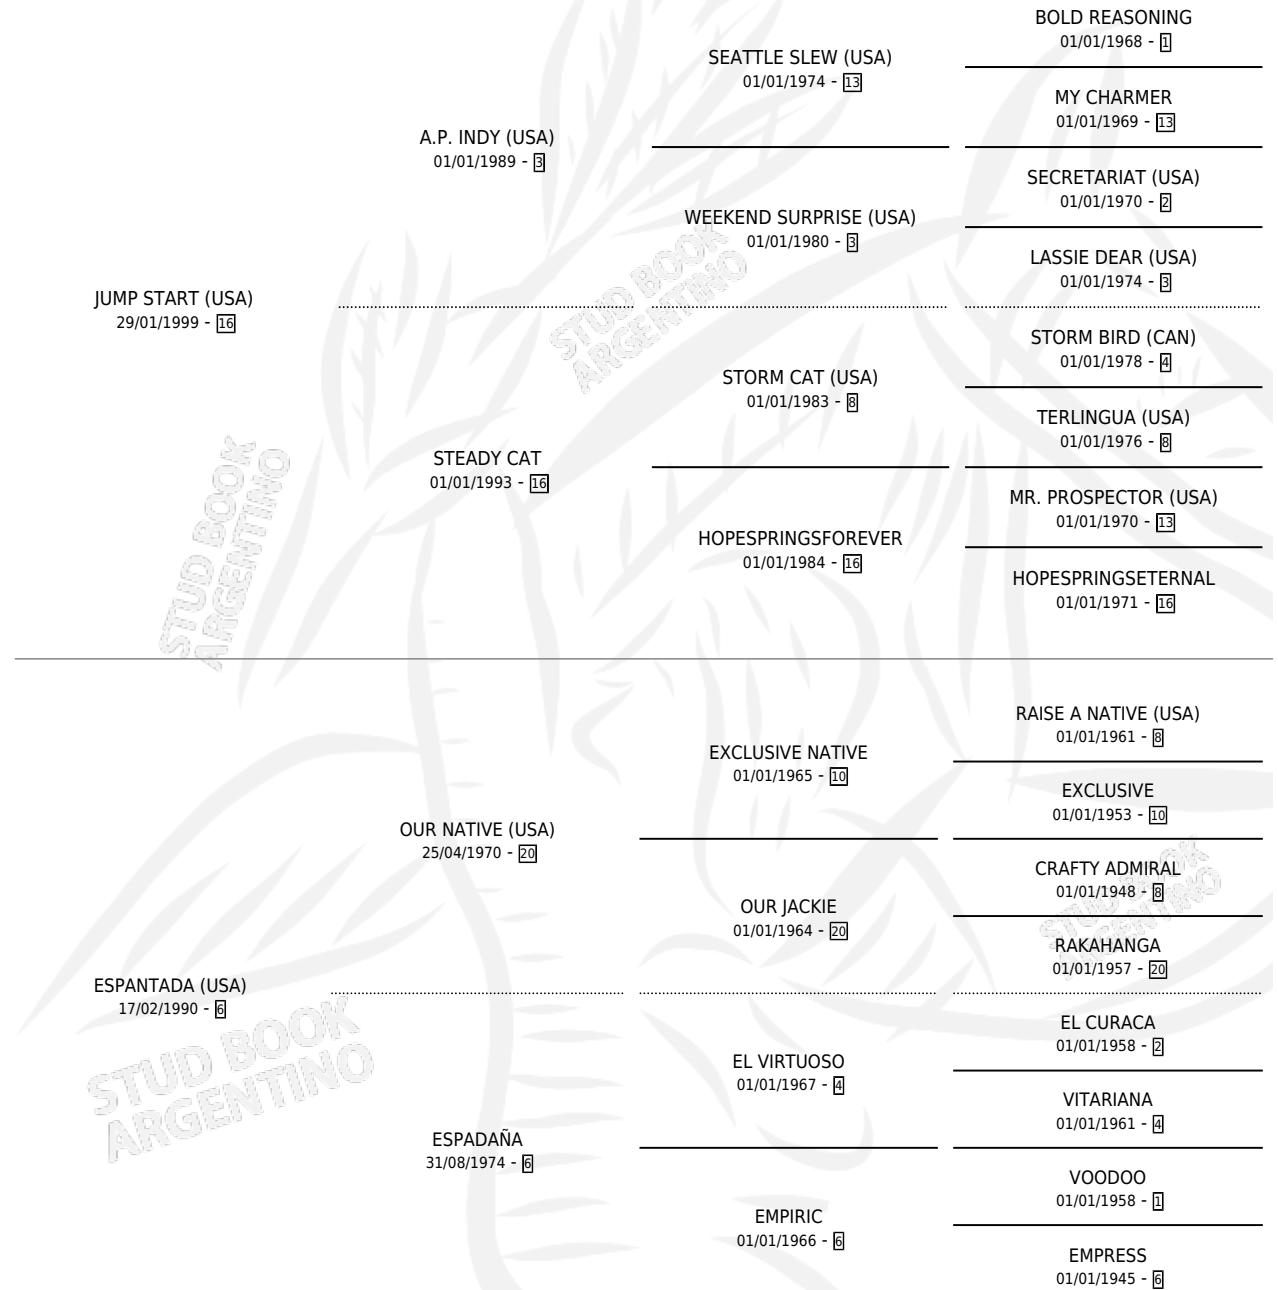

ESPACIADOR

por **JUMP START (USA)** y **ESPANTADA (USA)** por **OUR NATIVE (USA)**

Argentina · Macho · Zaino · SP · 06/09/2010
Familia 6-f · Volumen 40

ESTADO

TIPIFICACIÓN SANGUÍNEA	X
TIPIFICACIÓN POR ADN	✓
PASAPORTE	✓
IDENTIFICACIÓN POR MICROCHIP	✓
REPRODUCTOR	X

Lugar de nacimiento: La Esperanza

Criador: La Esperanza

PEDIGREE

CAMPAÑA

Solo carreras oficiales de Argentina

POR EDAD

EDAD	CC	1°	2°	3°	4°	5°	NP	CLC	CLG	CLCG1	CLGG1	IMPORTE	GANANCIA / CC
2 AÑOS	1	0	0	0	0	0	1	0	0	0	0	\$0	\$0
5 AÑOS	2	0	0	0	0	0	2	0	0	0	0	\$0	\$0
6 AÑOS	1	0	0	0	0	0	1	0	0	0	0	\$0	\$0
TOTALES	4	0	0	0	0	0	4	0	0	0	0	\$0	\$0
%		0.0%	0.0%	0.0%	0.0%	0.0%	100%	0.0%	0.0%	0.0%	0.0%		