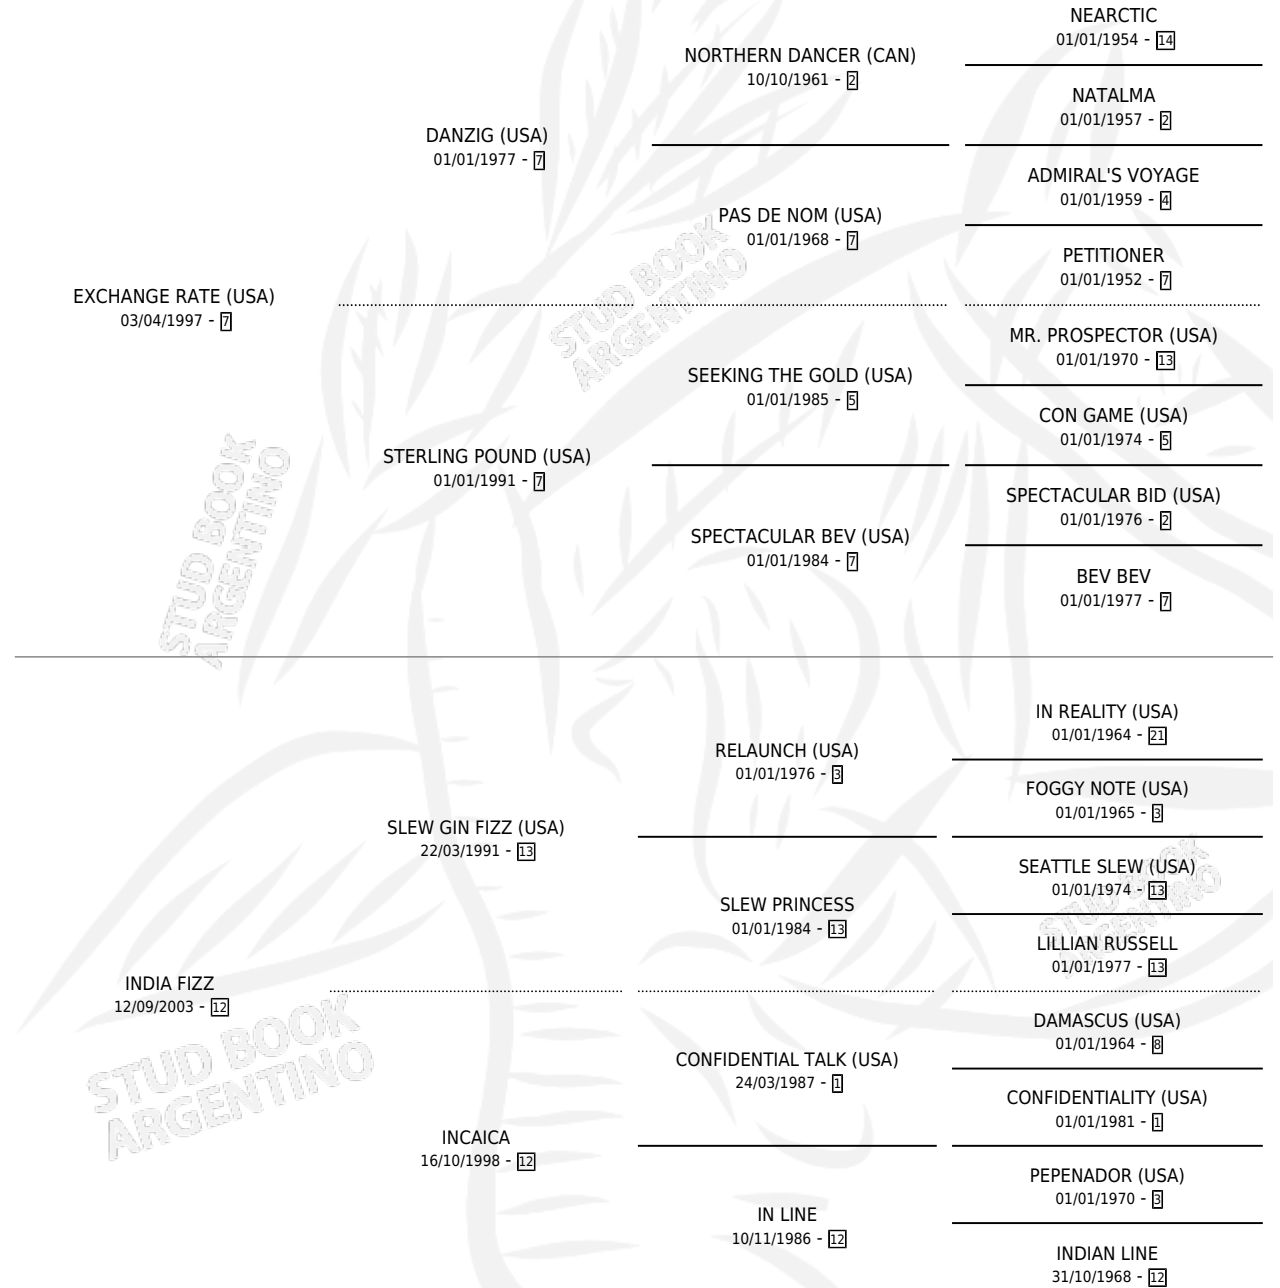

INDIANA EXCHANGE

por EXCHANGE RATE (USA) y INDIA FIZZ por SLEW GIN FIZZ (USA)

Argentina · Hembra · Tordillo · SP · 06/09/2010
Familia 12-d · Volumen 40

ESTADO

TIPIFICACIÓN SANGUÍNEA	X
TIPIFICACIÓN POR ADN	✓
PASAPORTE	✓
IDENTIFICACIÓN POR MICROCHIP	✓
REPRODUCTOR	X

Lugar de nacimiento: La Esperanza
Criador: La Esperanza

PEDIGREE

EXPORTACIÓN / IMPORTACIÓN

FECHA	MOVIMIENTO	PAÍS
27/09/2012	EXPORTADO	CHILE

INDIANA EXCHANGE

Datos oficiales del Stud Book Argentino

Documento generado el 14/05/2026