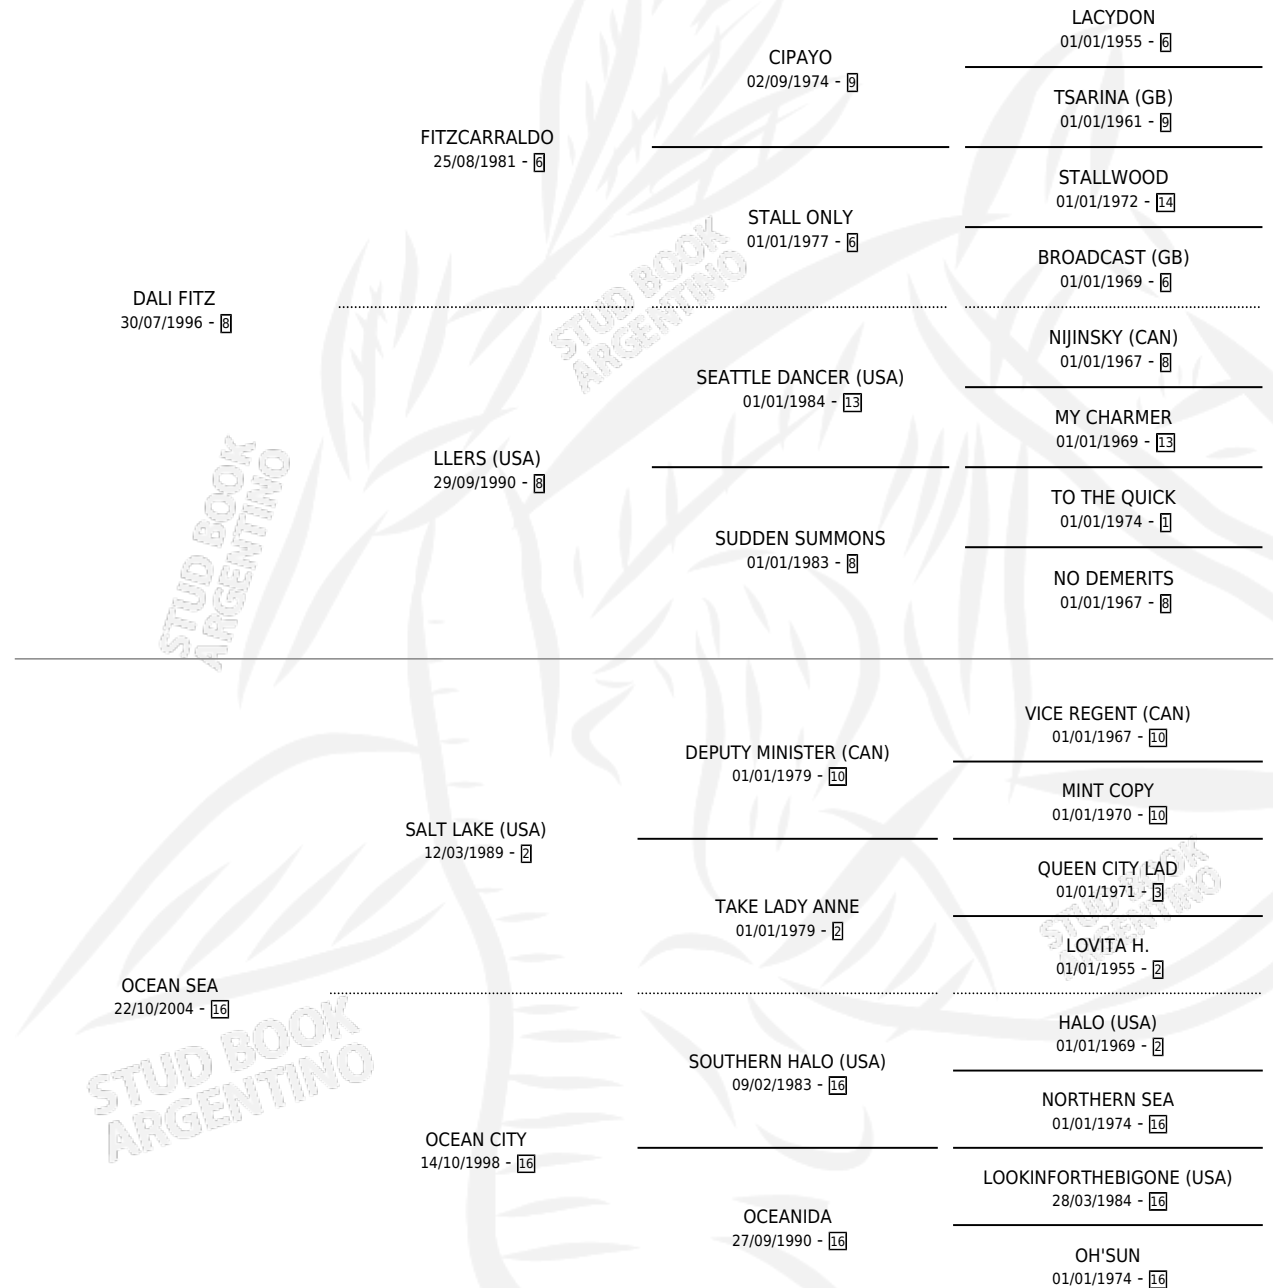

OCEAN DALI

por DALI FITZ y OCEAN SEA por SALT LAKE (USA)

Argentina · Hembra · Alazan · SP · 28/08/2010
Familia 16-d · Volumen 40

ESTADO

TIPIFICACIÓN SANGUÍNEA	X
TIPIFICACIÓN POR ADN	X
PASAPORTE	X
IDENTIFICACIÓN POR MICROCHIP	X
REPRODUCTOR	X

Lugar de nacimiento: Green And Black

Criador: Green And Black

PEDIGREE

OCEAN DALI

Datos oficiales del Stud Book Argentino

Documento generado el 10/05/2026

studbook.org.ar