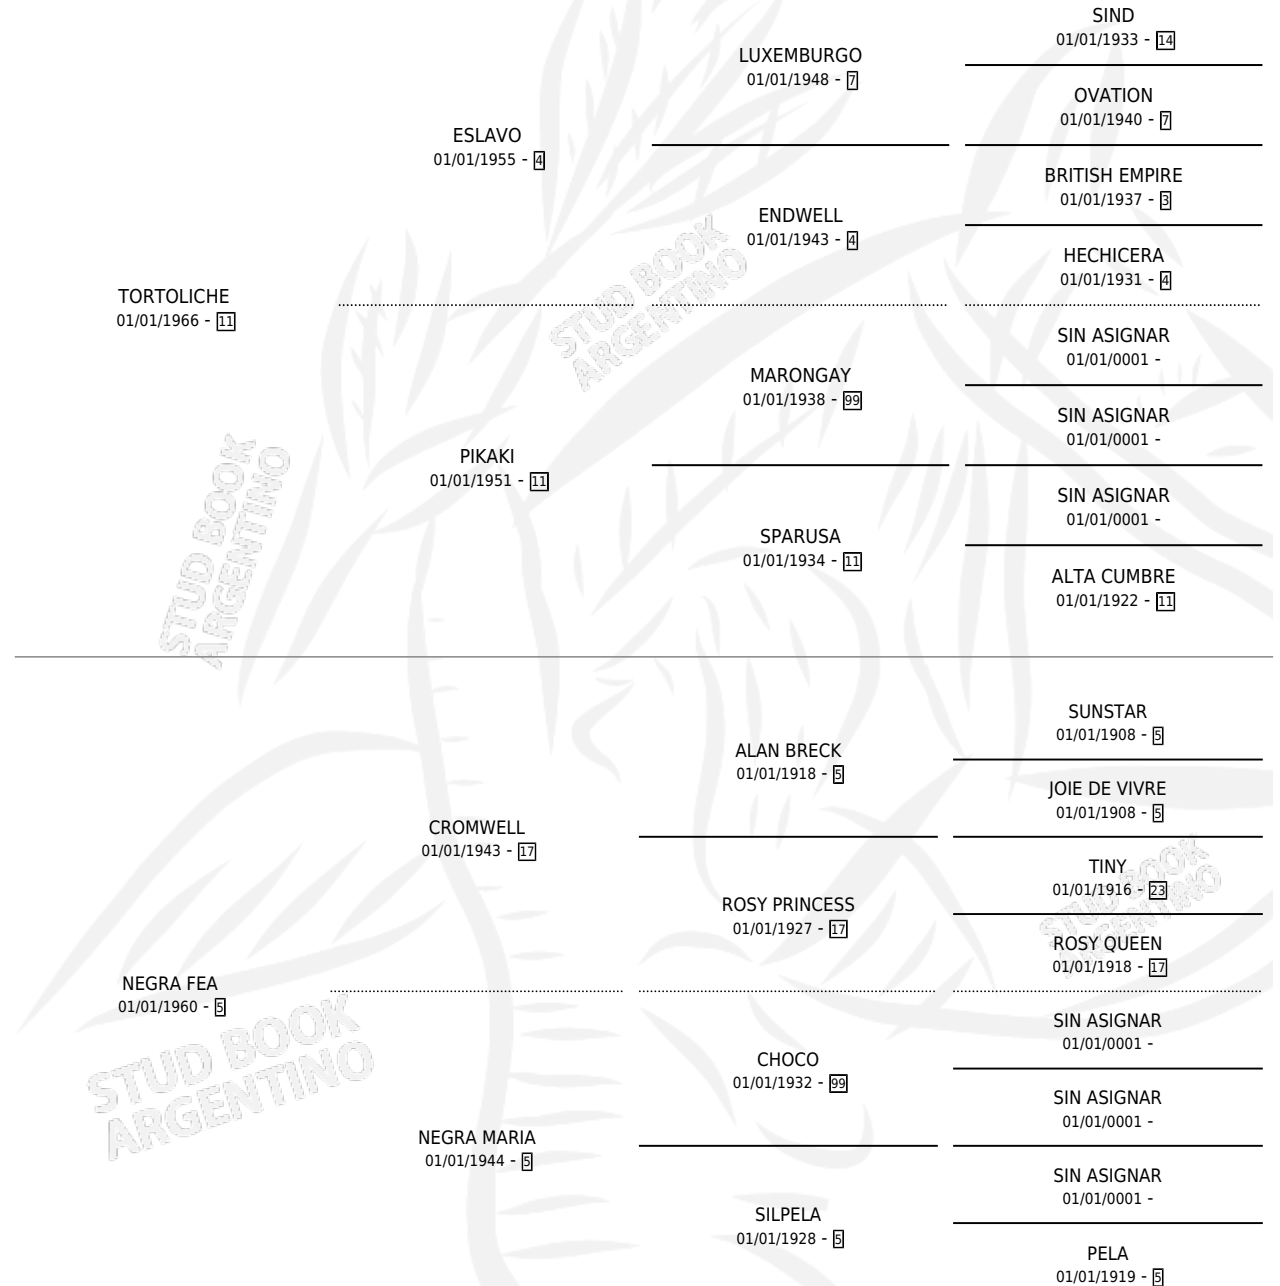

TORTUOSA

por TORTOLICHE y NEGRA FEA por CROMWELL

Argentina · Hembra · Zaino Colorado · SP · 01/01/1976
Familia 5-h · Volumen 29

ESTADO

TIPIFICACIÓN SANGUÍNEA	X
TIPIFICACIÓN POR ADN	X
PASAPORTE	X
IDENTIFICACIÓN POR MICROCHIP	X
REPRODUCTOR	✓

Lugar de nacimiento: Campo particular

Criador: Boullon Osvaldo Manuel, Boullon Constantino y Boullon Juan Jose

~

HIJOS

	MACHOS	HEMBRAS
3 NACIERON	1	2
1 CORRIERON	0	1

SIN ACTUACIONES

PEDIGREE