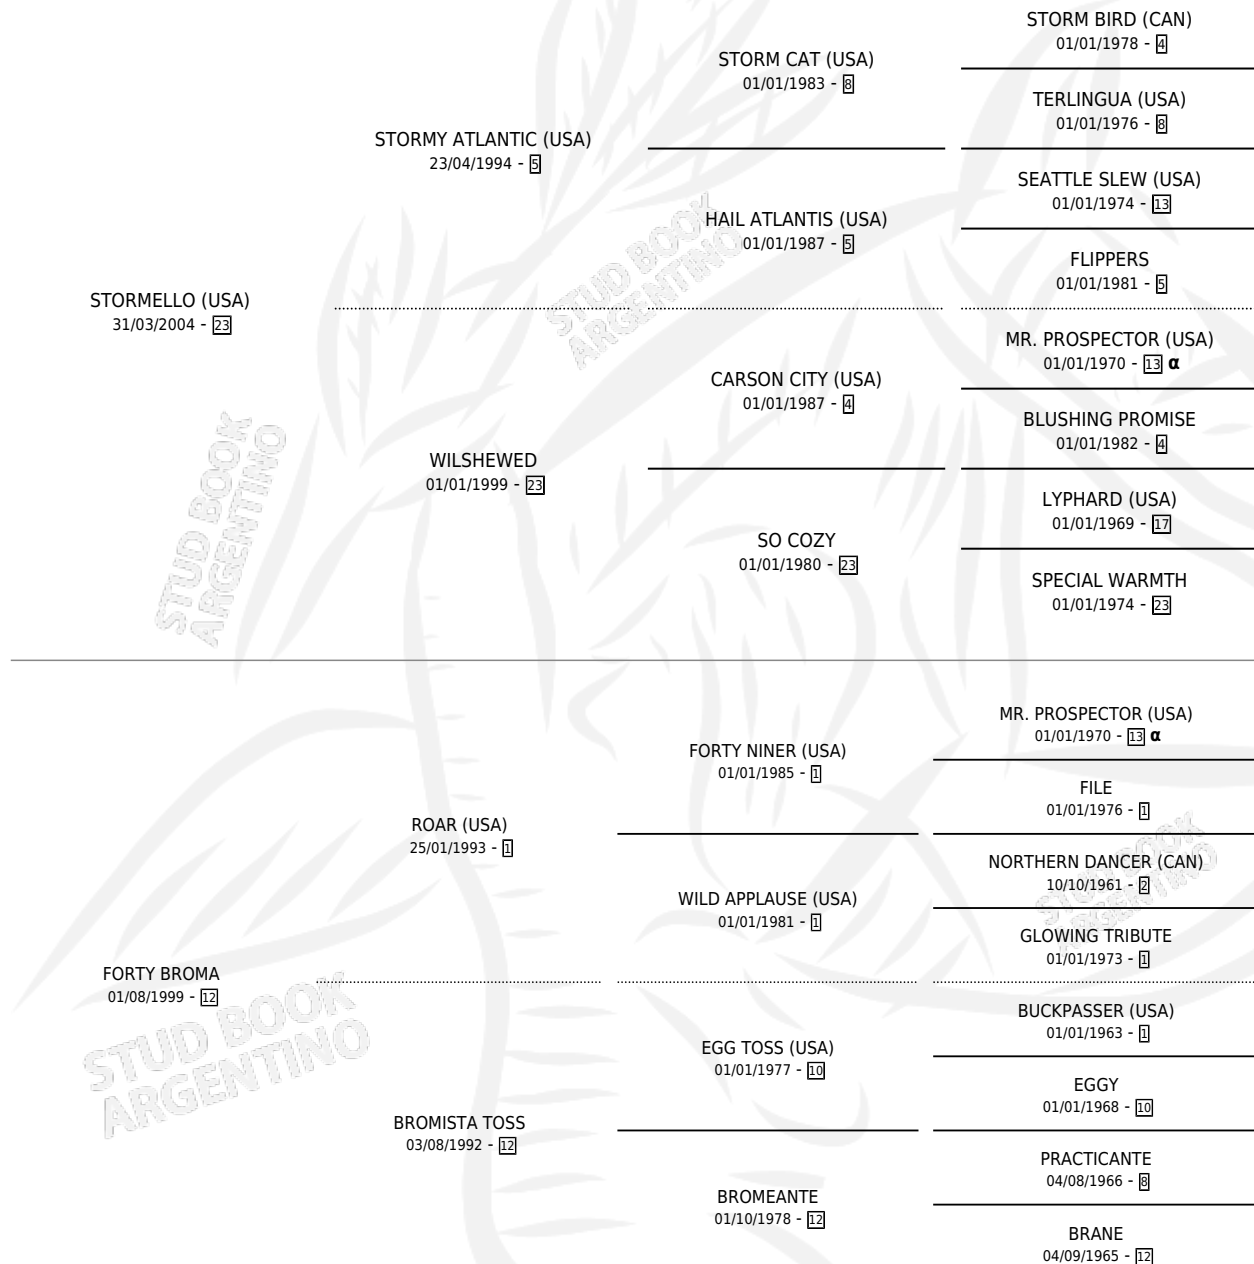

BROMA PESADA

por **STORMELLO (USA)** y **FORTY BROMA** por **ROAR (USA)**

Argentina · Macho · Alazan · SP · 10/09/2010
Familia 12-d · Volumen 40

ESTADO

TIPIFICACIÓN SANGUÍNEA	X
TIPIFICACIÓN POR ADN	✓
PASAPORTE	✓
IDENTIFICACIÓN POR MICROCHIP	✓
REPRODUCTOR	X

Lugar de nacimiento: Nimanor
Criador: Nimanor

PEDIGREE

INBREEDING : α

BROMA PESADA

Datos oficiales del Stud Book Argentino

Documento generado el 12/05/2026

studbook.org.ar