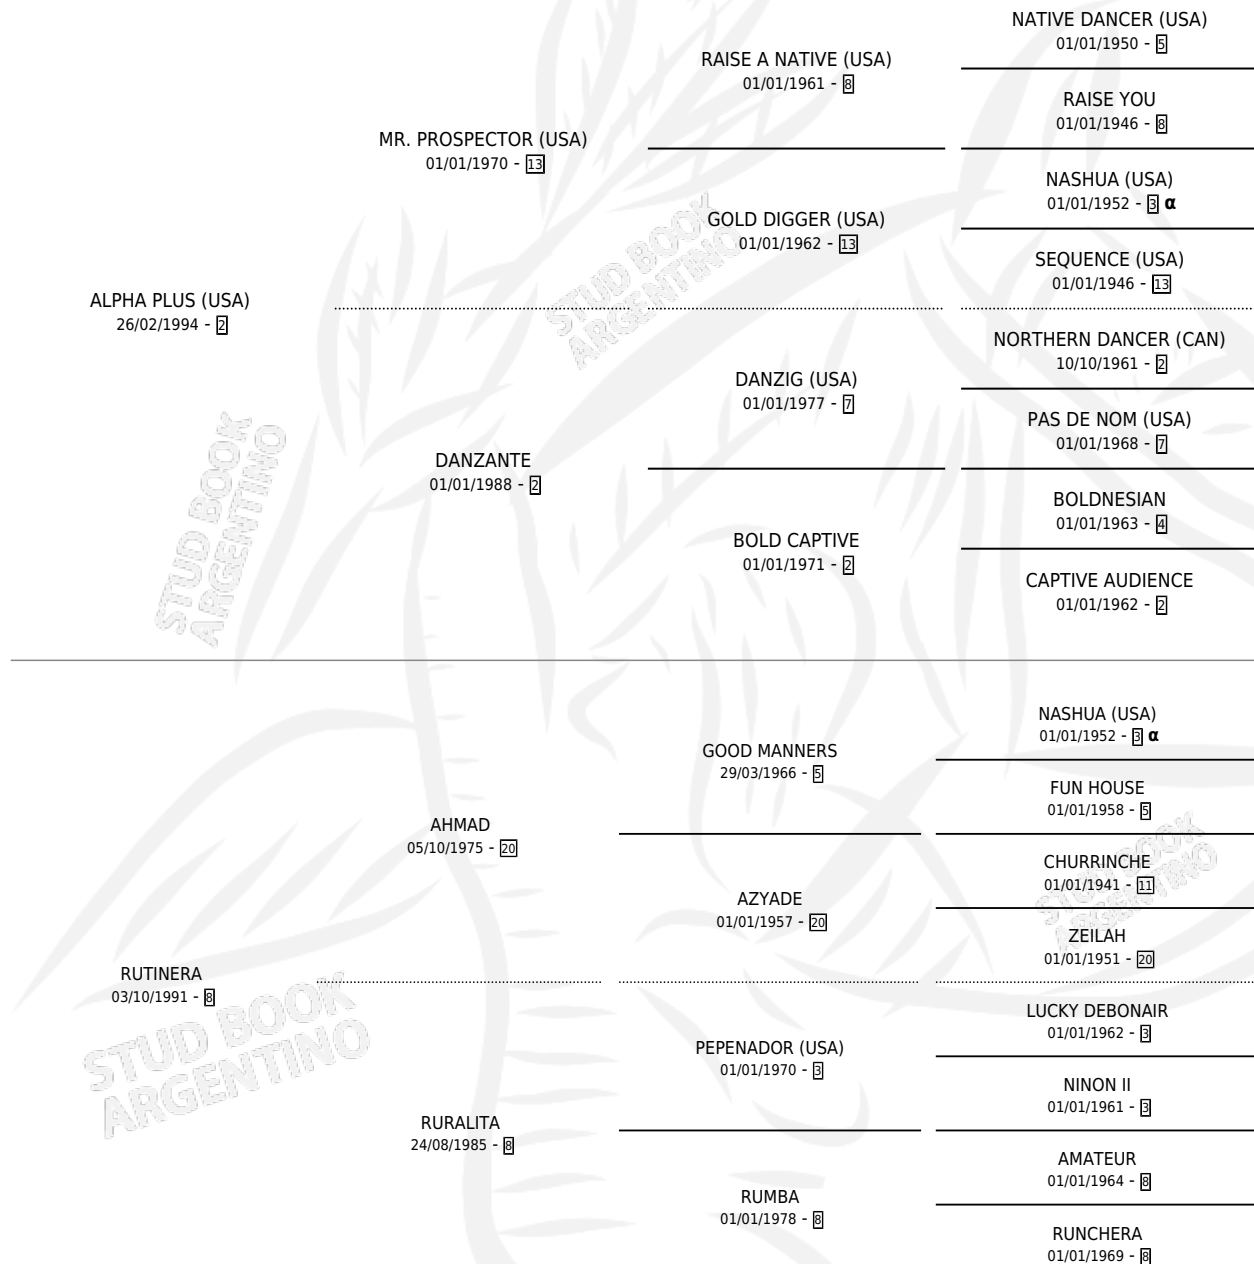

KING ALPHA PLUS

por ALPHA PLUS (USA) y RUTINERA por AHMAD

Argentina · Macho · Zaino · SP · 19/08/2010
Familia 8-c · Volumen 40

ESTADO

TIPIFICACIÓN SANGUÍNEA	X
TIPIFICACIÓN POR ADN	✓
PASAPORTE	✓
IDENTIFICACIÓN POR MICROCHIP	✓
REPRODUCTOR	X

Lugar de nacimiento: Jomar

Criador: Jomar

PEDIGREE

INBREEDING : α

CAMPAÑA

Solo carreras oficiales de Argentina

POR EDAD

EDAD	CC	1°	2°	3°	4°	5°	NP	CLC	CLG	CLCG1	CLGG1	IMPORTE	GANANCIA / CC
3 AÑOS	4	0	0	0	0	0	4	0	0	0	0	\$2,100	\$525
TOTALES	4	0	0	0	0	0	4	0	0	0	0	\$2,100	\$525
%		0.0%	0.0%	0.0%	0.0%	0.0%	100%	0.0%	0.0%	0.0%	0.0%		