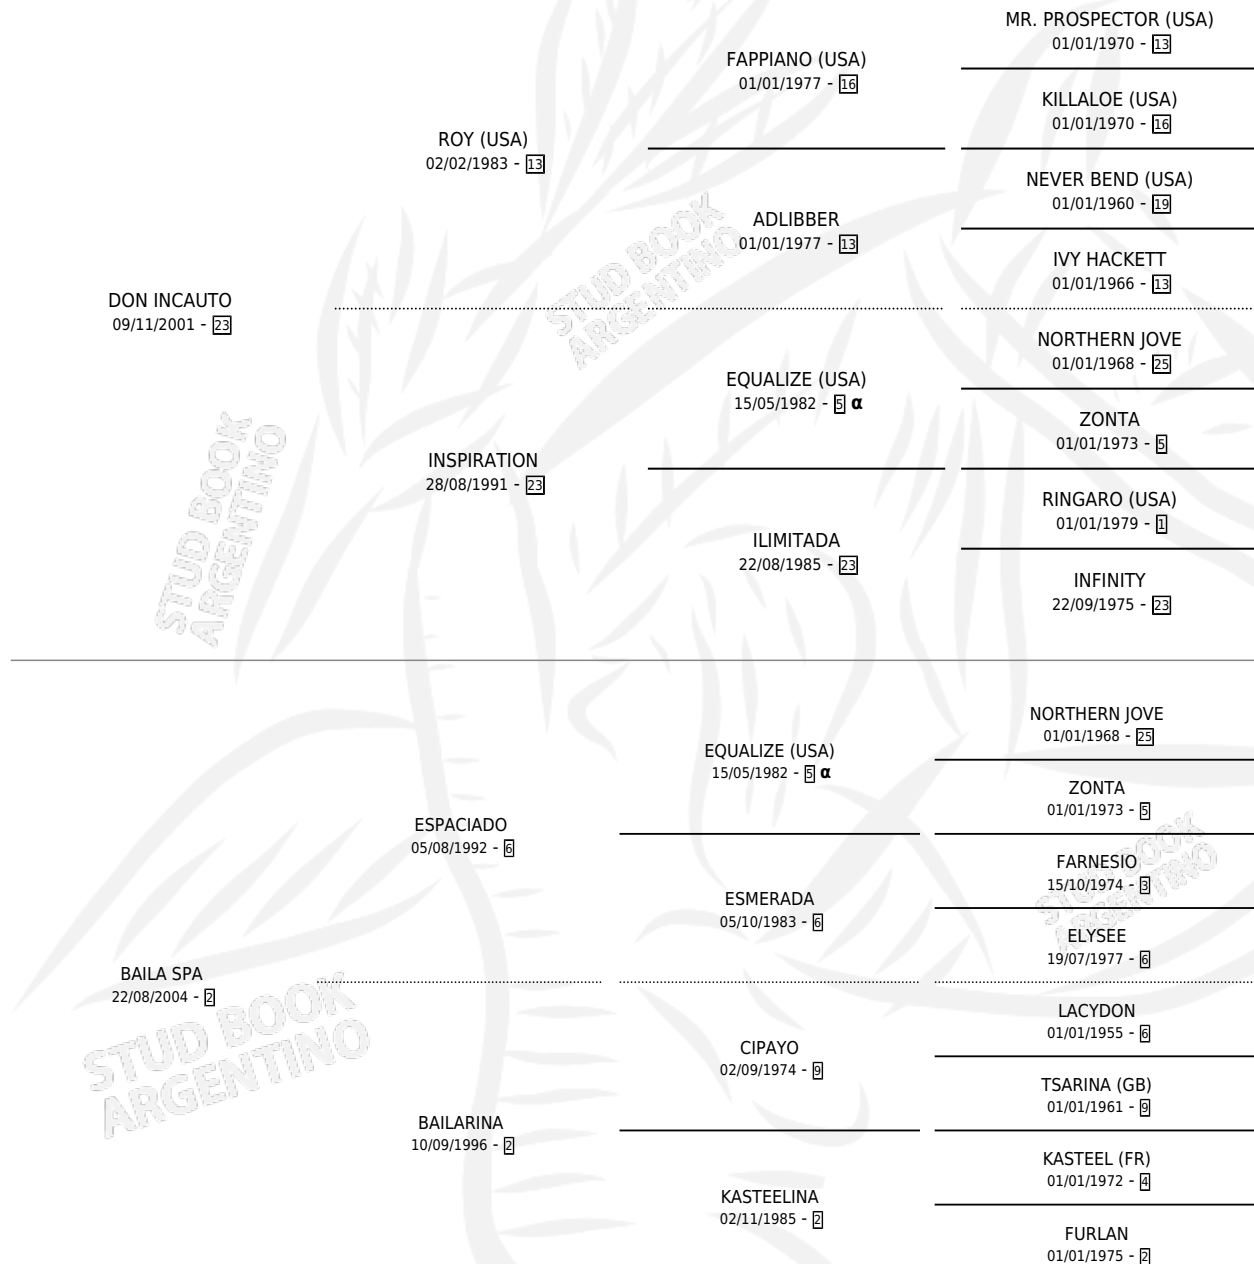

SEÑORA DEL BAILE

por DON INCAUTO y BAILA SPA por ESPACIADO

Argentina · Hembra · Tordillo · SP · 01/09/2010
Familia 2-g · Volumen 40

ESTADO

TIPIFICACIÓN SANGUÍNEA	X
TIPIFICACIÓN POR ADN	✓
PASAPORTE	✓
IDENTIFICACIÓN POR MICROCHIP	✓
REPRODUCTOR	✓

Lugar de nacimiento: Vadarkblar

Criador: Vadarkblar

~

HIJOS

	MACHOS	HEMBRAS
2 NACIERON	1	1
1 CORRIERON	0	1

SIN ACTUACIONES

PEDIGREE

INBREEDING : α