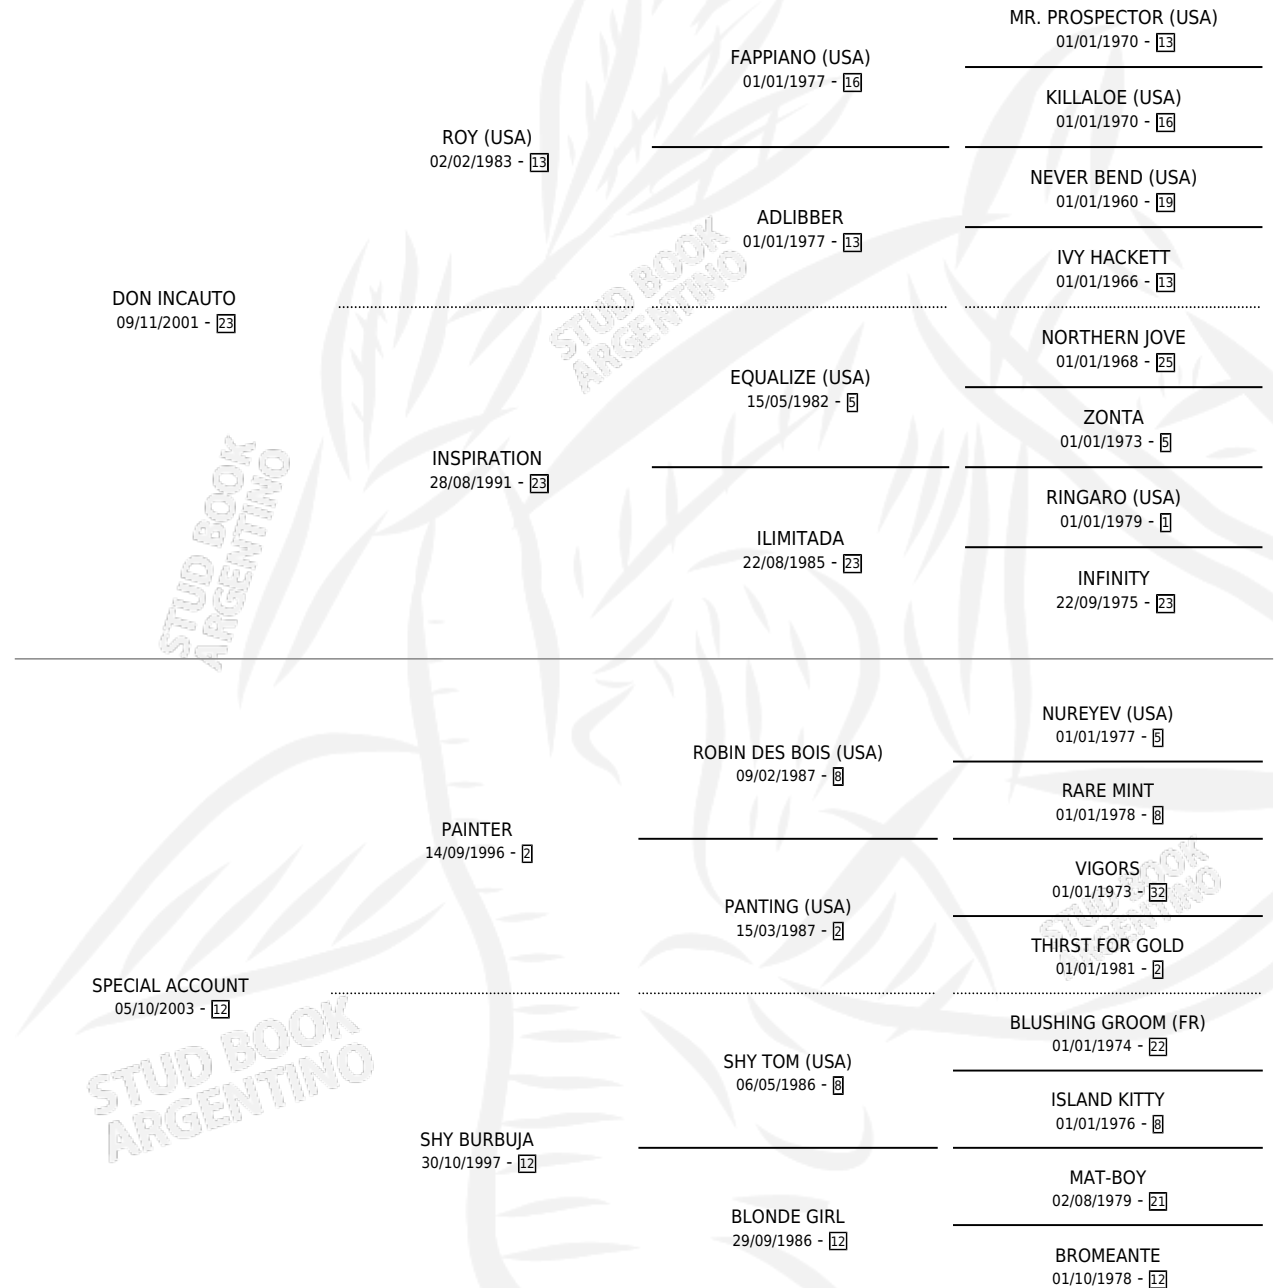

SEÑOR SPECIAL

por DON INCAUTO y SPECIAL ACCOUNT por PAINTER

Argentina · Macho · Tordillo · SP · 05/09/2010
Familia 12-d · Volumen 40

ESTADO

TIPIFICACIÓN SANGUÍNEA	X
TIPIFICACIÓN POR ADN	✓
PASAPORTE	✓
IDENTIFICACIÓN POR MICROCHIP	✓
REPRODUCTOR	X

Lugar de nacimiento: Vadarkblar

Criador: Vadarkblar

PEDIGREE

CAMPAÑA

Solo carreras oficiales de Argentina

POR EDAD

EDAD	CC	1°	2°	3°	4°	5°	NP	CLC	CLG	CLCG1	CLGG1	IMPORTE	GANANCIA / CC
2 AÑOS	2	0	0	0	1	0	1	0	0	0	0	\$5,000	\$2,500
3 AÑOS	15	2	1	2	0	3	7	0	0	0	0	\$151,000	\$10,067
4 AÑOS	8	0	0	0	0	3	5	0	0	0	0	\$15,360	\$1,920
5 AÑOS	16	0	2	1	2	1	10	0	0	0	0	\$70,322	\$4,395
6 AÑOS	16	2	1	1	2	2	8	0	0	0	0	\$150,998	\$9,437
7 AÑOS	2	0	0	1	0	0	1	0	0	0	0	\$9,207	\$4,604
TOTALES	59	4	4	5	5	9	32	0	0	0	0	\$401,887	\$6,812
%		6.8%	6.8%	8.5%	8.5%	15.3%	54.2%	0.0%	0.0%	0.0%	0.0%		