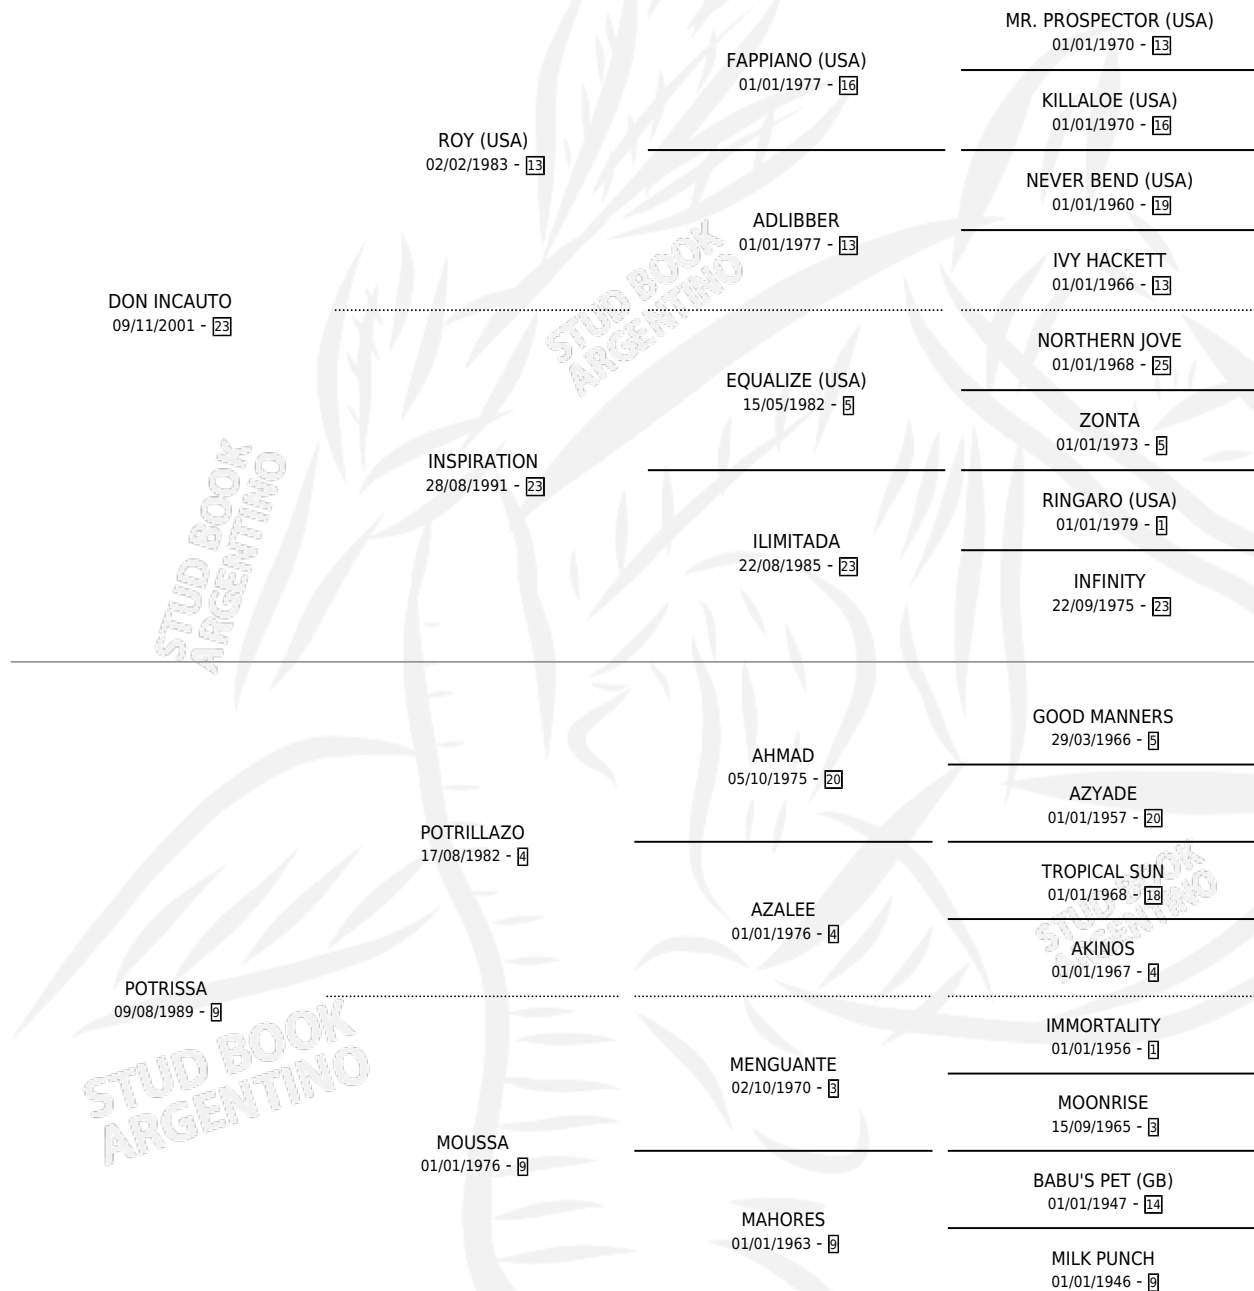

SEÑORA POTRISSA

por DON INCAUTO y POTRISSA por POTRILLAZO

Argentina · Hembra · Zaino · SP · 09/09/2010
Familia 9-c · Volumen 40

ESTADO

TIPIFICACIÓN SANGUÍNEA	X
TIPIFICACIÓN POR ADN	✓
PASAPORTE	✓
IDENTIFICACIÓN POR MICROCHIP	✓
REPRODUCTOR	X

Lugar de nacimiento: Vadarkblar

Criador: Vadarkblar

PEDIGREE

CAMPAÑA

Solo carreras oficiales de Argentina

POR EDAD

EDAD	CC	1°	2°	3°	4°	5°	NP	CLC	CLG	CLCG1	CLGG1	IMPORTE	GANANCIA / CC
4 AÑOS	3	0	0	0	1	0	2	0	0	0	0	\$5,400	\$1,800
5 AÑOS	4	1	0	1	0	0	2	0	0	0	0	\$57,576	\$14,394
6 AÑOS	4	0	0	0	0	0	4	0	0	0	0	\$0	\$0
TOTALES	11	1	0	1	1	0	8	0	0	0	0	\$62,976	\$5,725
%		9.1%	0.0%	9.1%	9.1%	0.0%	72.7%	0.0%	0.0%	0.0%	0.0%		

Ganadora en San Isidro - \$62,976, a los 5 años.

POR DISTANCIA

HIPODROMO	CC	1°	2°	3°	4°	5°	NP	CLC	CLG	CLCG1	CLGG1	IMPORTE
SAN ISIDRO	11	1	0	1	1	0	7	0	0	0	0	\$62,976
1400 MTS	7	1	0	1	1	0	3	0	0	0	0	\$60,120
1300 MTS	2	0	0	0	0	0	2	0	0	0	0	\$0
1200 MTS	1	0	0	0	0	0	1	0	0	0	0	\$2,856
1600 MTS	1	0	0	0	0	0	1	0	0	0	0	\$0