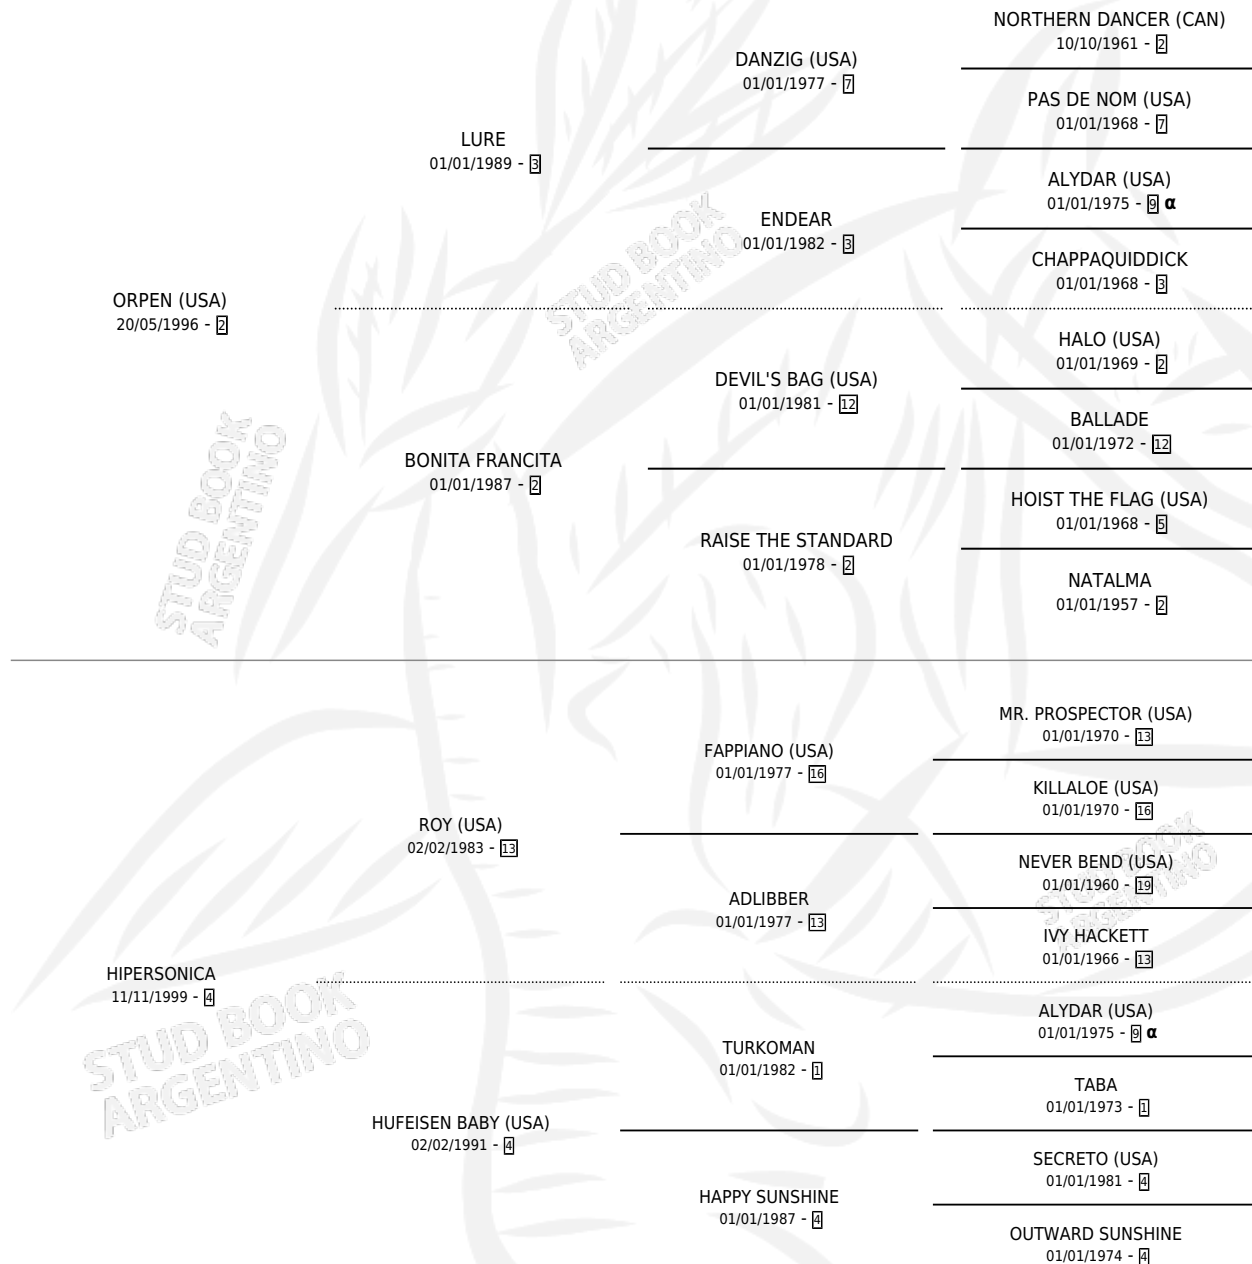

Lugar de nacimiento: La Providencia

Criador: La Providencia

~

HIJOS

	MACHOS	HEMBRAS
4 NACIERON	1	3
SIN ACTUACIONES		

PEDIGREE

INBREEDING : α

CAMPAÑA

Solo carreras oficiales de Argentina

POR EDAD

EDAD	CC	1°	2°	3°	4°	5°	NP	CLC	CLG	CLCG1	CLGG1	IMPORTE	GANANCIA / CC
2 AÑOS	1	0	1	0	0	0	0	0	0	0	0	\$16,800	\$16,800
3 AÑOS	7	3	0	1	0	0	3	4	0	4	0	\$232,800	\$33,257
TOTALES	8	3	1	1	0	0	3	4	0	4	0	\$249,600	\$31,200
%		37.5%	12.5%	12.5%	0.0%	0.0%	37.5%	50.0%	0.0%	100%	0.0%		